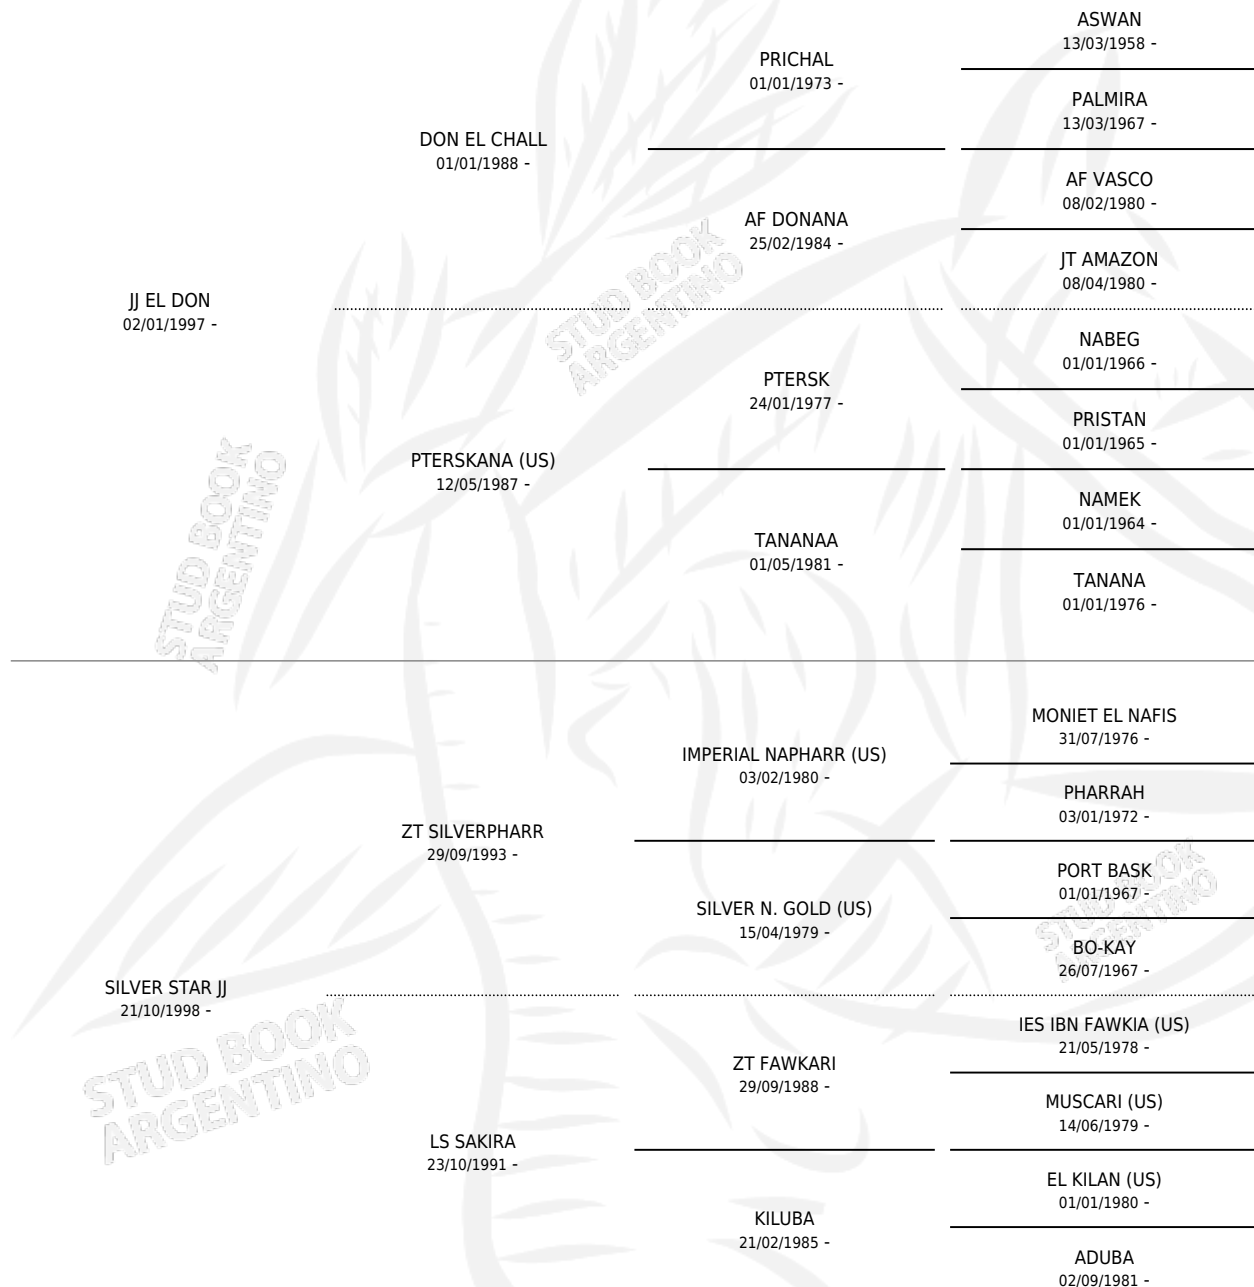

GD STARDON

por JJ EL DON y SILVER STAR JJ por ZT SILVERPHARR

Argentina · Macho · Alazan · AP · 15/11/2011
 Familia · Volumen 41

ESTADO

TIPIFICACIÓN SANGUÍNEA	X
TIPIFICACIÓN POR ADN	✓
PASAPORTE	✓
IDENTIFICACIÓN POR MICROCHIP	X
REPRODUCTOR	X

Lugar de nacimiento: La Carmencita

Criador: La Carmencita

PEDIGREE

GD STARDON

Datos oficiales del Stud Book Argentino

Documento generado el 09/05/2026

studbook.org.ar