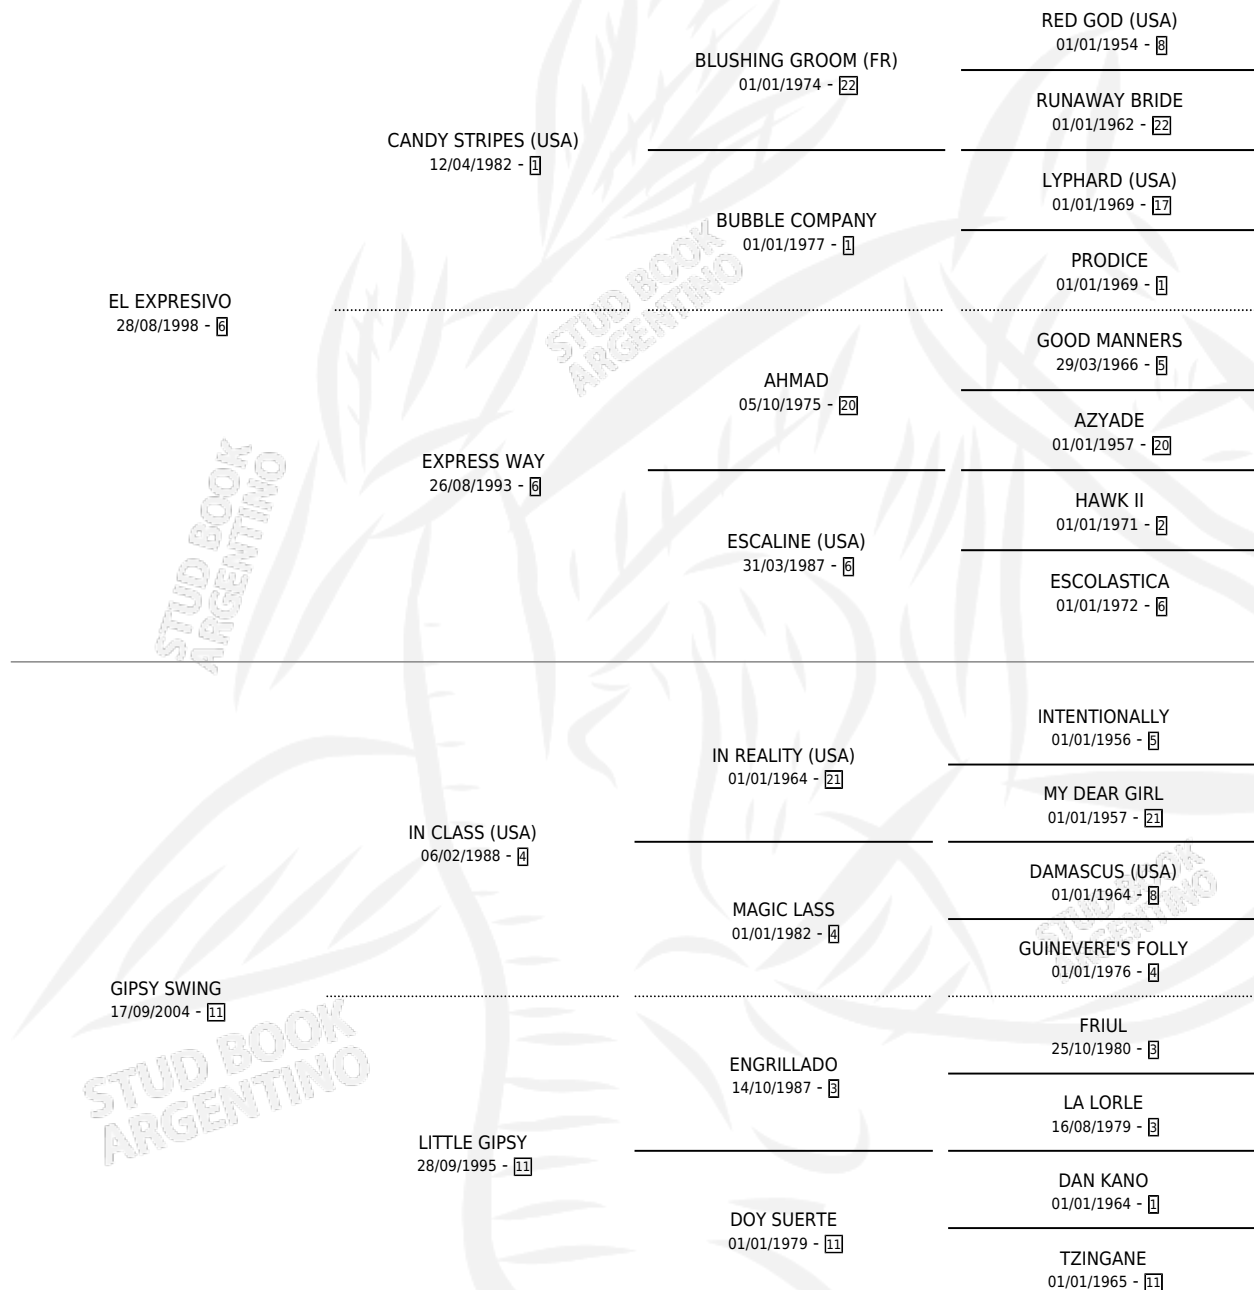

DJANGO REINHARDT

por EL EXPRESIVO y GIPSY SWING por IN CLASS (USA)

Argentina · Macho · Zaino · SP · 06/11/2011
Familia 11 · Volumen 41

ESTADO

TIPIFICACIÓN SANGUÍNEA	X
TIPIFICACIÓN POR ADN	✓
PASAPORTE	✓
IDENTIFICACIÓN POR MICROCHIP	X
REPRODUCTOR	X

Lugar de nacimiento: Torre Herberos

Criador: Sin dato

PEDIGREE

DJANGO REINHARDT

Datos oficiales del Stud Book Argentino

Documento generado el 06/05/2026

studbook.org.ar