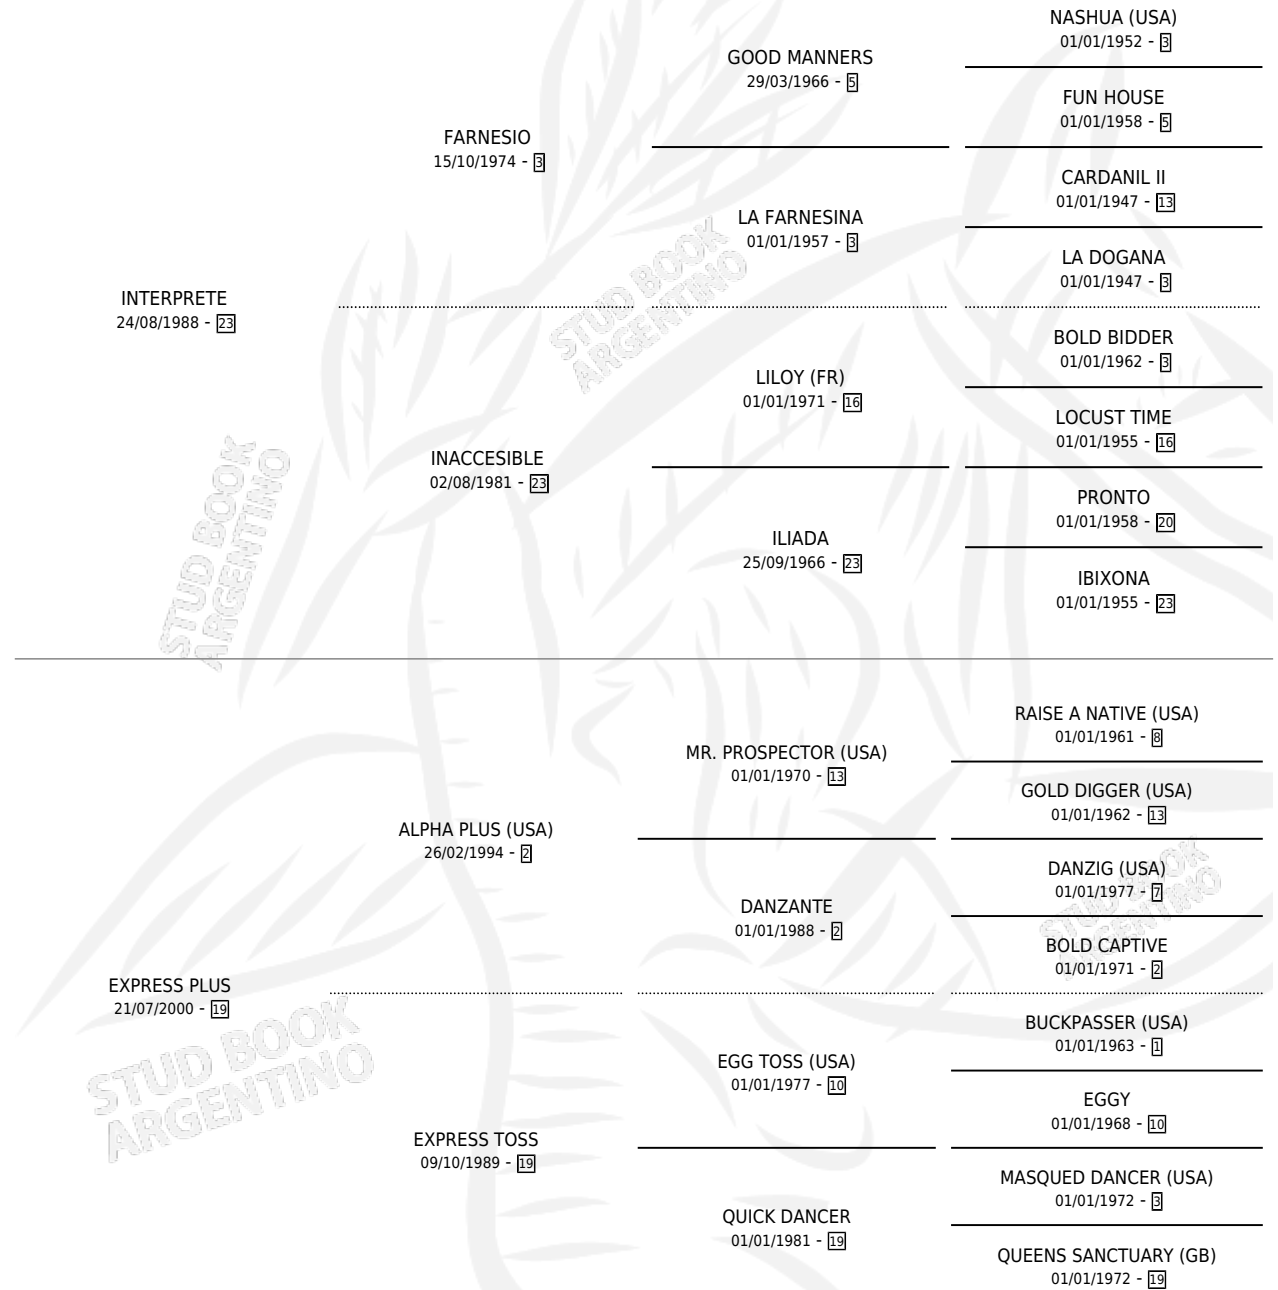

Lugar de nacimiento: El Paraiso
Criador: De Mas De Dos S.R.L. y B.V.P. S.A.

PEDIGREE

CAMPAÑA

Solo carreras oficiales de Argentina

POR EDAD

EDAD	CC	1°	2°	3°	4°	5°	NP	CLC	CLG	CLCG1	CLGG1	IMPORTE	GANANCIA / CC
3 AÑOS	7	0	1	1	2	1	2	0	0	0	0	\$54,963	\$7,852
4 AÑOS	9	2	0	2	0	0	5	0	0	0	0	\$215,132	\$23,904
5 AÑOS	10	1	2	0	2	2	3	0	0	0	0	\$142,039	\$14,204
6 AÑOS	7	0	1	1	2	2	1	1	0	0	0	\$58,934	\$8,419
7 AÑOS	2	0	0	0	0	1	1	1	0	0	0	\$8,000	\$4,000
TOTALES	35	3	4	4	6	6	12	2	0	0	0	\$479,068	\$13,688
%		8.6%	11.4%	11.4%	17.1%	17.1%	34.3%	5.7%	0.0%	0.0%	0.0%		