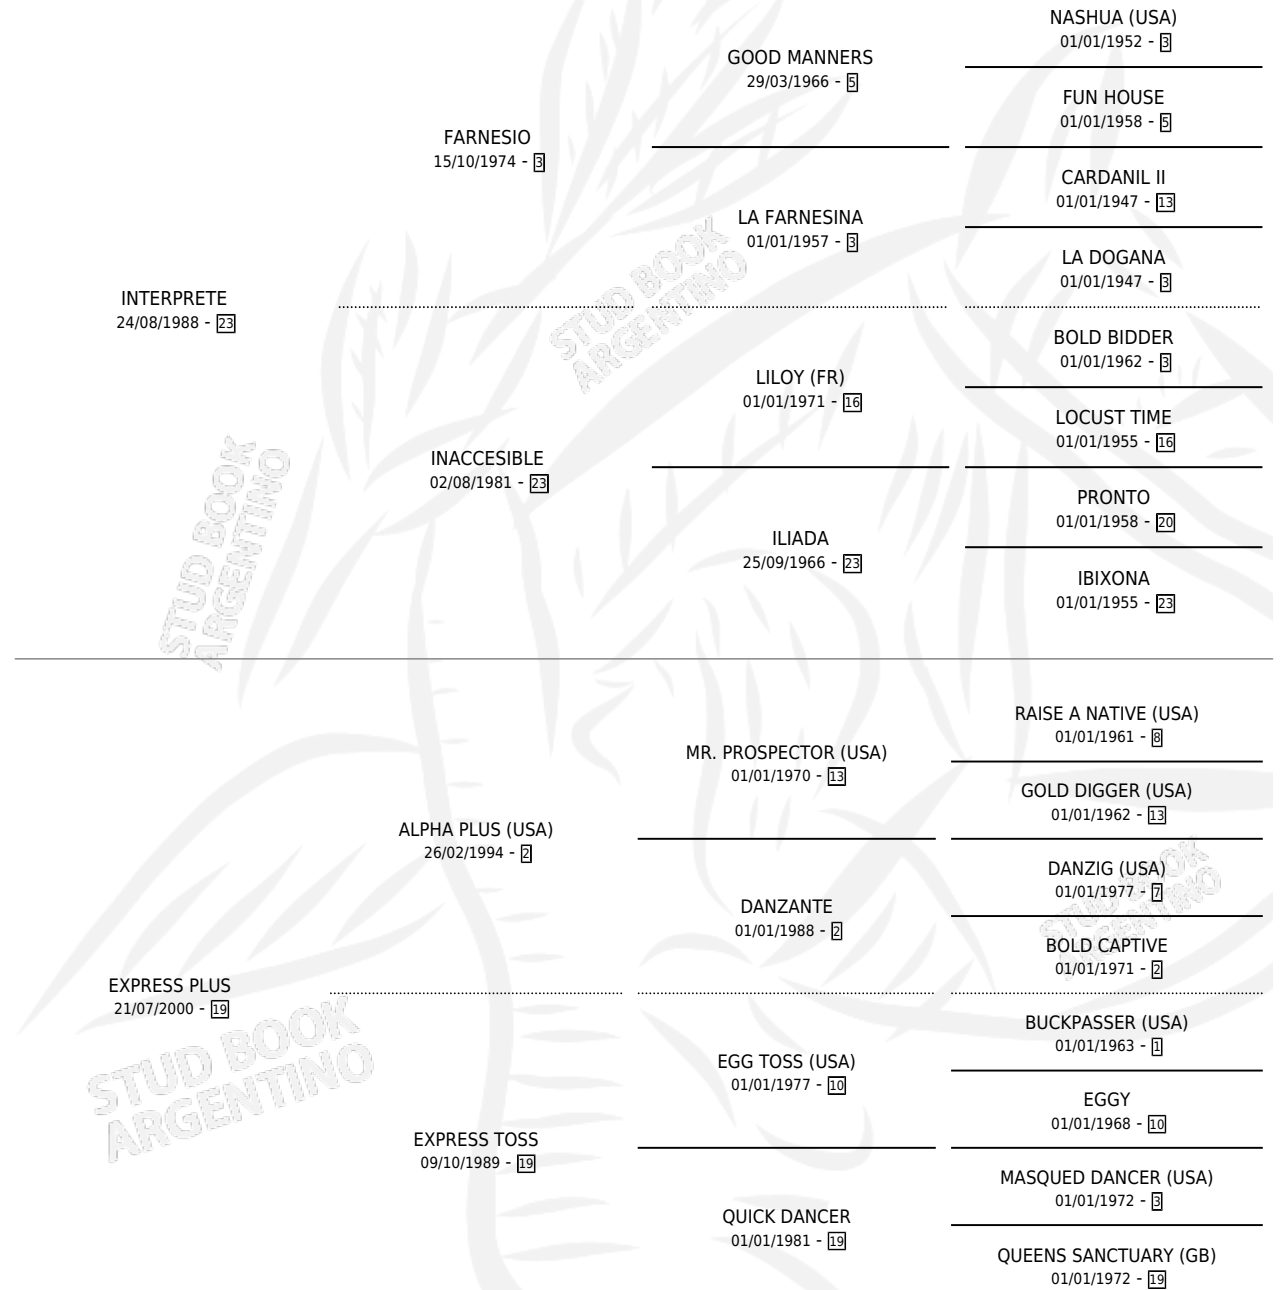

Lugar de nacimiento: El Paraiso
Criador: De Mas De Dos S.R.L. y B.V.P. S.A.

PEDIGREE

CAMPAÑA

Solo carreras oficiales de Argentina

POR EDAD

EDAD	CC	1°	2°	3°	4°	5°	NP	CLC	CLG	CLCG1	CLGG1	IMPORTE	GANANCIA / CC
3 AÑOS	7	0	1	1	2	1	2	0	0	0	0	\$54,963	\$7,852
4 AÑOS	9	2	0	2	0	0	5	0	0	0	0	\$215,132	\$23,904
5 AÑOS	10	1	2	0	2	2	3	0	0	0	0	\$142,039	\$14,204
6 AÑOS	7	0	1	1	2	2	1	1	0	0	0	\$58,934	\$8,419
7 AÑOS	2	0	0	0	0	1	1	1	0	0	0	\$8,000	\$4,000
TOTALES	35	3	4	4	6	6	12	2	0	0	0	\$479,068	\$13,688
%		8.6%	11.4%	11.4%	17.1%	17.1%	34.3%	5.7%	0.0%	0.0%	0.0%		