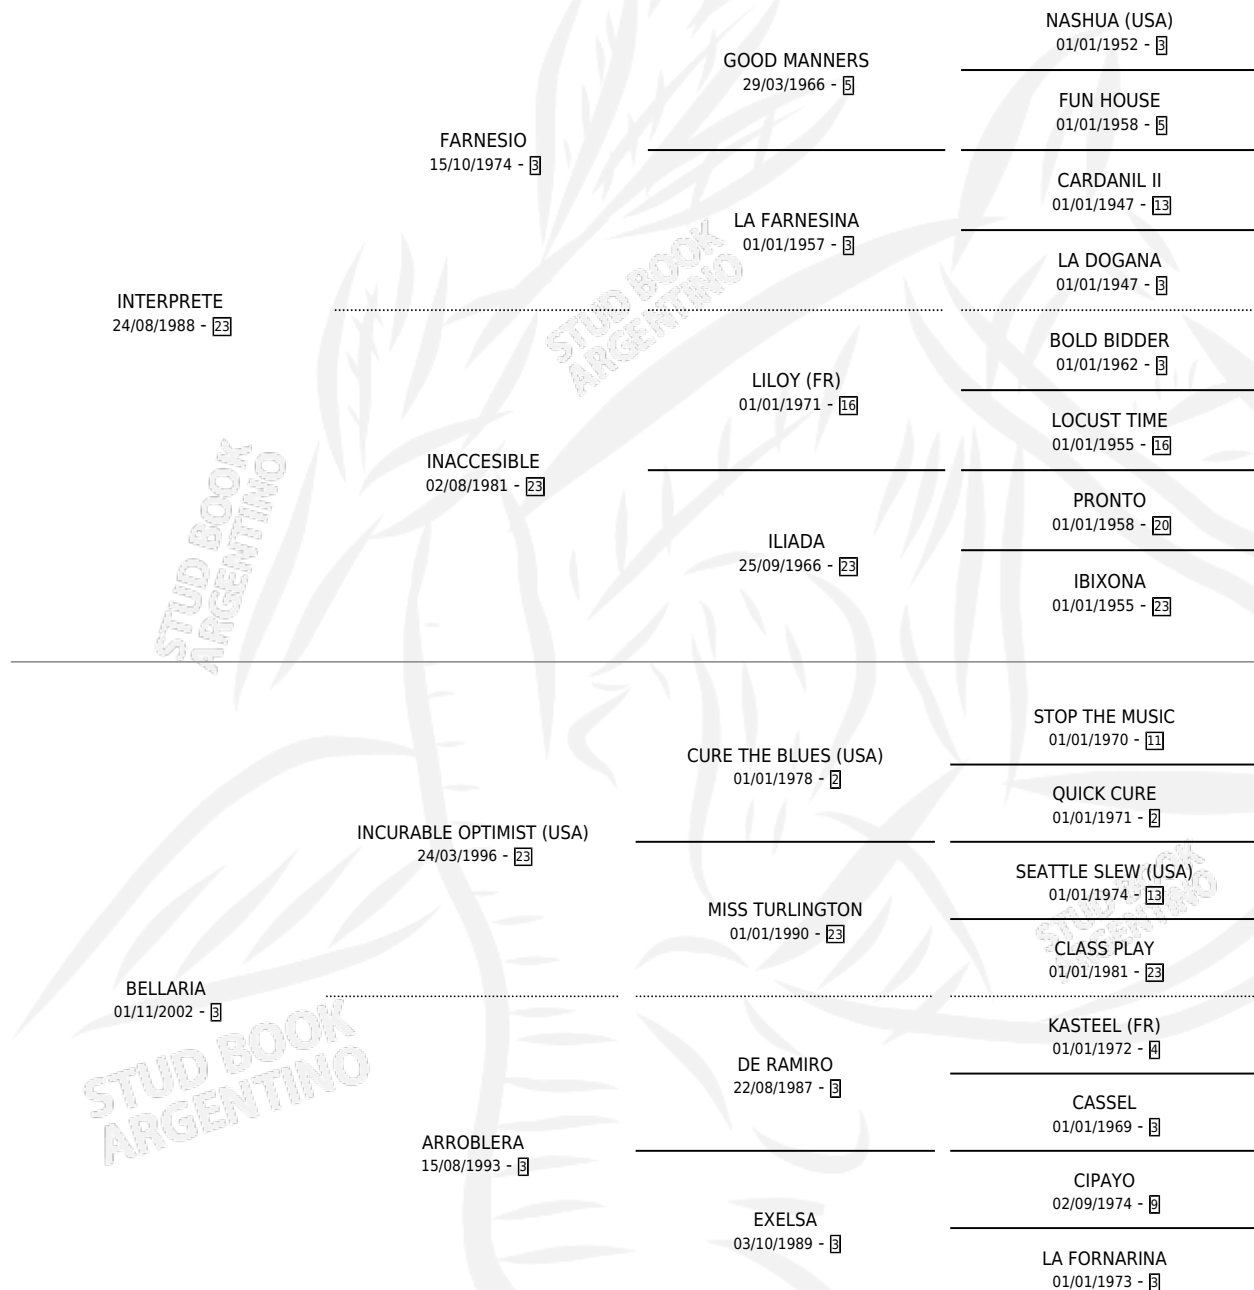

NEROAZZURRA

por INTERPRETE y BELLARIA por INCURABLE OPTIMIST (USA)

Argentina · Hembra · Alazan · SP · 12/11/2011
Familia 3-b · Volumen 41

ESTADO

TIPIFICACIÓN SANGUÍNEA	X
TIPIFICACIÓN POR ADN	✓
PASAPORTE	✓
IDENTIFICACIÓN POR MICROCHIP	✓
REPRODUCTOR	✓

Lugar de nacimiento: El Paraiso
Criador: El Paraiso

~

HIJOS

	MACHOS	HEMBRAS
5 NACIERON	4	1
2 CORRIERON	1	1
1 GANARON	1	0
0 GANADORES CL	0 GANADORES GR	0 GANADORES G1

PEDIGREE

EXPORTACIÓN / IMPORTACIÓN

FECHA	MOVIMIENTO	PAÍS
16/11/2022	EXPORTADO	URUGUAY