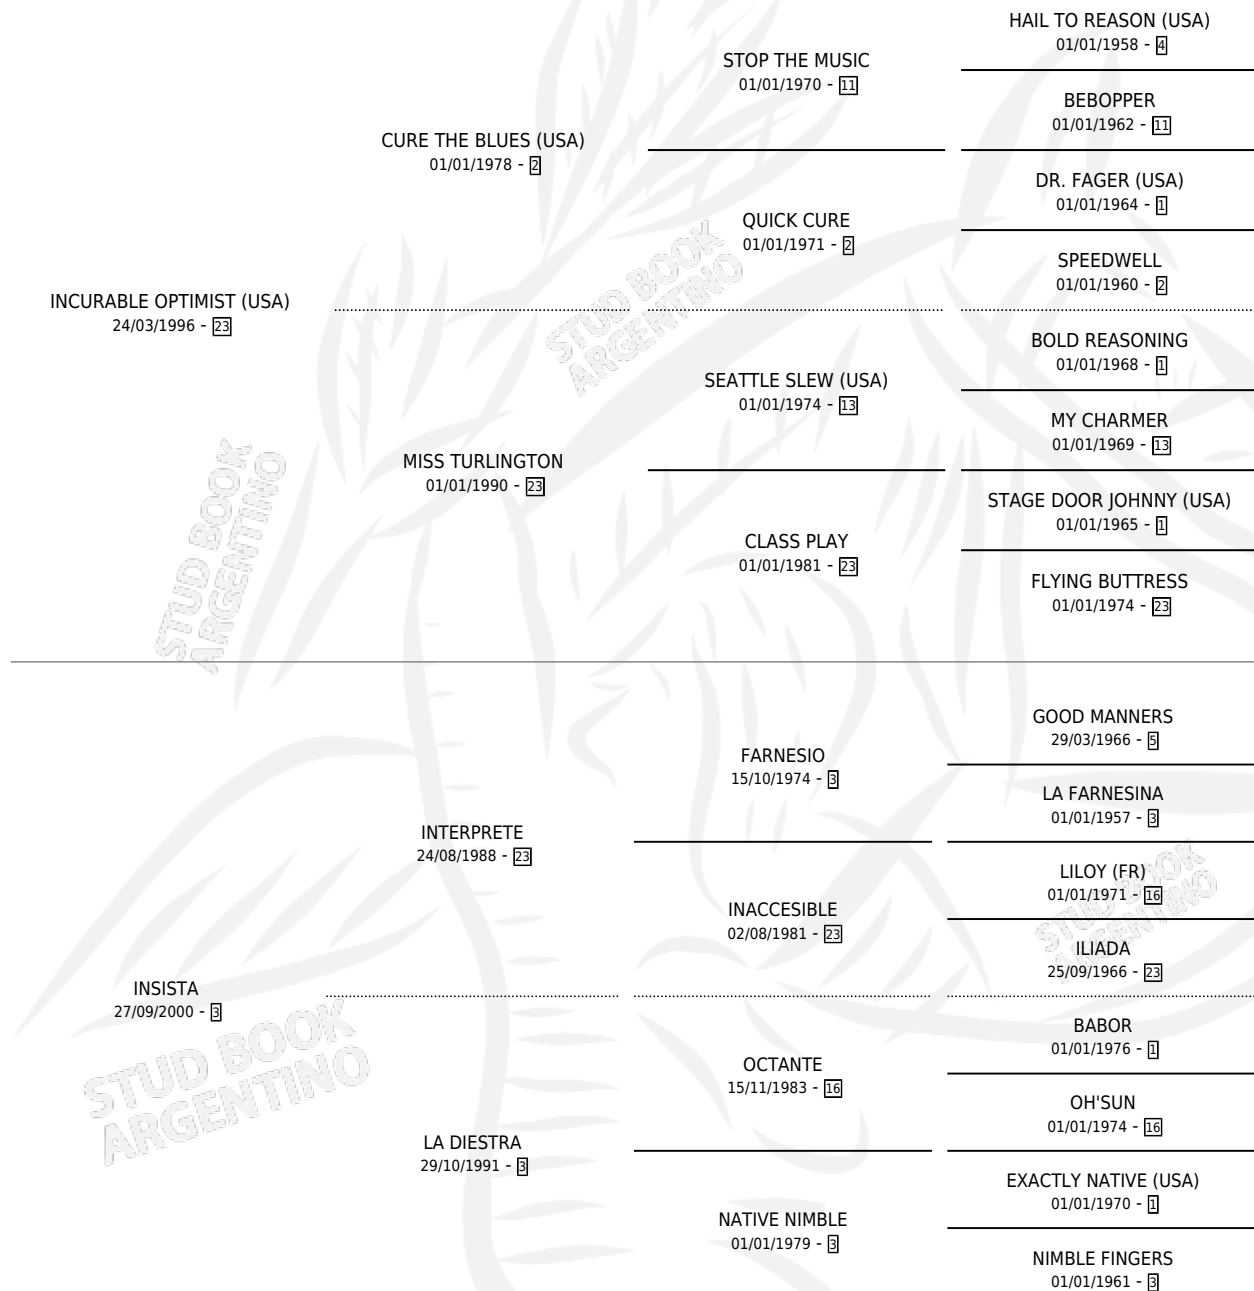

BETWEEN DREAMS

por **INCURABLE OPTIMIST (USA)** y **INSISTA** por **INTERPRETE**

Argentina · Hembra · Alazan · SP · 09/11/2011
Familia 3-n · Volumen 41

ESTADO

TIPIFICACIÓN SANGUÍNEA	X
TIPIFICACIÓN POR ADN	✓
PASAPORTE	✓
IDENTIFICACIÓN POR MICROCHIP	✓
REPRODUCTOR	✓

Lugar de nacimiento: El Paraíso

Criador: El Paraíso

PEDIGREE

CAMPAÑA

Solo carreras oficiales de Argentina

POR EDAD

EDAD	CC	1°	2°	3°	4°	5°	NP	CLC	CLG	CLCG1	CLGG1	IMPORTE	GANANCIA / CC
2 AÑOS	2	0	0	0	0	0	2	0	0	0	0	\$0	\$0
3 AÑOS	9	1	2	0	1	0	5	0	0	0	0	\$111,700	\$12,411
4 AÑOS	8	0	0	1	0	1	6	0	0	0	0	\$21,920	\$2,740
5 AÑOS	3	0	0	0	0	1	2	0	0	0	0	\$3,384	\$1,128
TOTALES	22	1	2	1	1	2	15	0	0	0	0	\$137,004	\$6,227
%		4.5%	9.1%	4.5%	4.5%	9.1%	68.2%	0.0%	0.0%	0.0%	0.0%		