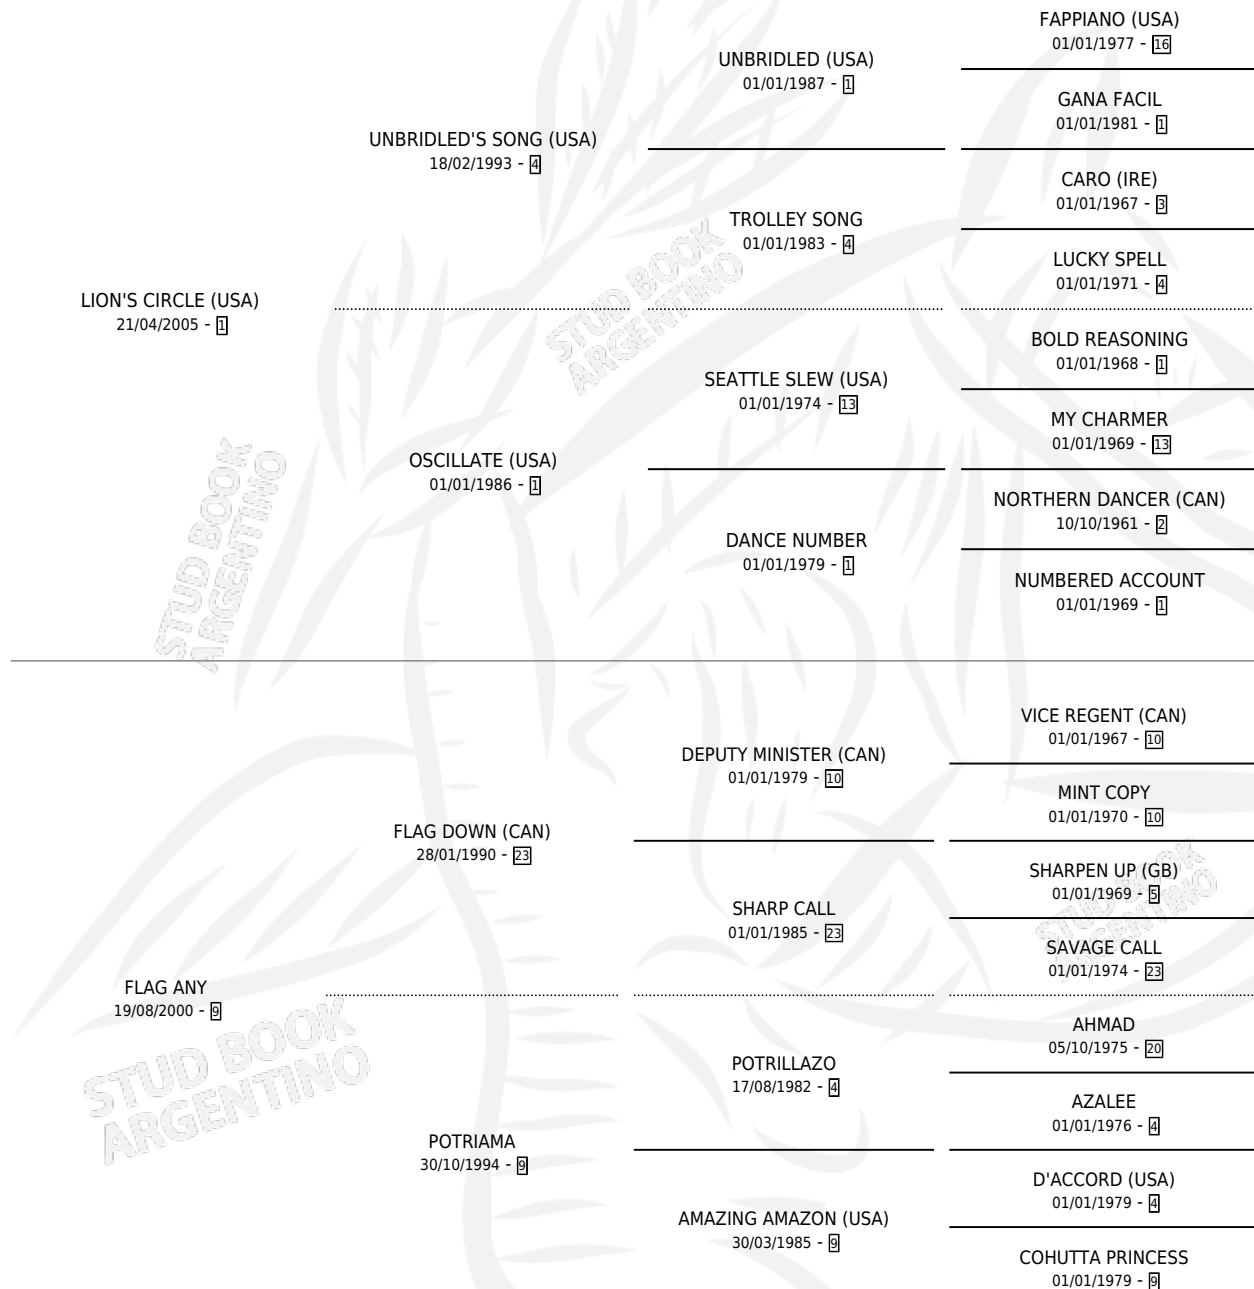

DORADO COSMICO

por LION'S CIRCLE (USA) y FLAG ANY por FLAG DOWN (CAN)

Argentina · Macho · Tordillo · SP · 01/11/2011
Familia 9-f · Volumen 41

ESTADO

TIPIFICACIÓN SANGUÍNEA	X
TIPIFICACIÓN POR ADN	✓
PASAPORTE	✓
IDENTIFICACIÓN POR MICROCHIP	✓
REPRODUCTOR	X

Lugar de nacimiento: Chenaut
Criador: Grassi Maria Cecilia

PEDIGREE

CAMPAÑA

Solo carreras oficiales de Argentina

POR EDAD

EDAD	CC	1°	2°	3°	4°	5°	NP	CLC	CLG	CLCG1	CLGG1	IMPORTE	GANANCIA / CC
3 AÑOS	7	2	0	0	2	2	1	0	0	0	0	\$131,470	\$18,781
4 AÑOS	3	0	0	1	0	0	2	0	0	0	0	\$18,900	\$6,300
TOTALES	10	2	0	1	2	2	3	0	0	0	0	\$150,370	\$15,037
%		20.0%	0.0%	10.0%	20.0%	20.0%	30.0%	0.0%	0.0%	0.0%	0.0%		