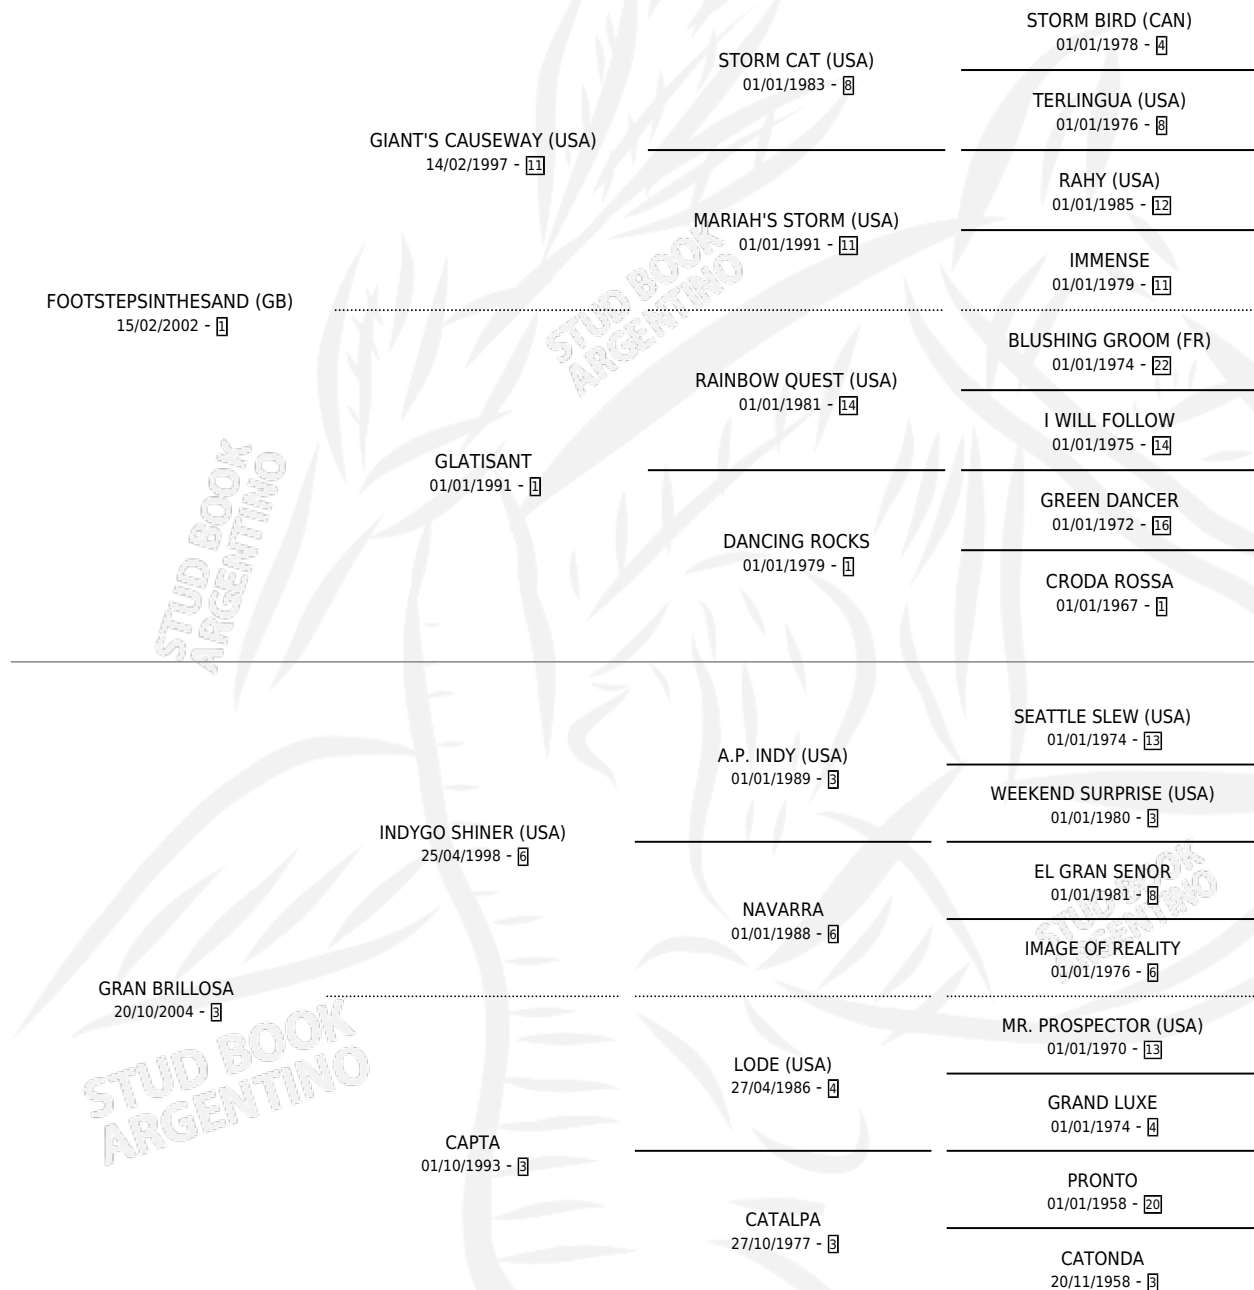

ERPLA FOOT

por **FOOTSTEPSINTHESAND (GB)** y **GRAN BRILLOSA** por **INDYGO SHINER (USA)**

Argentina · Hembra · Zaino · SP · 05/11/2011
Familia 3-n · Volumen 41

ESTADO

TIPIFICACIÓN SANGUÍNEA	X
TIPIFICACIÓN POR ADN	✓
PASAPORTE	✓
IDENTIFICACIÓN POR MICROCHIP	✓
REPRODUCTOR	✓

Lugar de nacimiento: Cerro Avila
Criador: Don Serapio

~

HIJOS

	MACHOS	HEMBRAS
2 NACIERON	1	1
SIN ACTUACIONES		

PEDIGREE

CAMPAÑA

Solo carreras oficiales de Argentina

POR EDAD