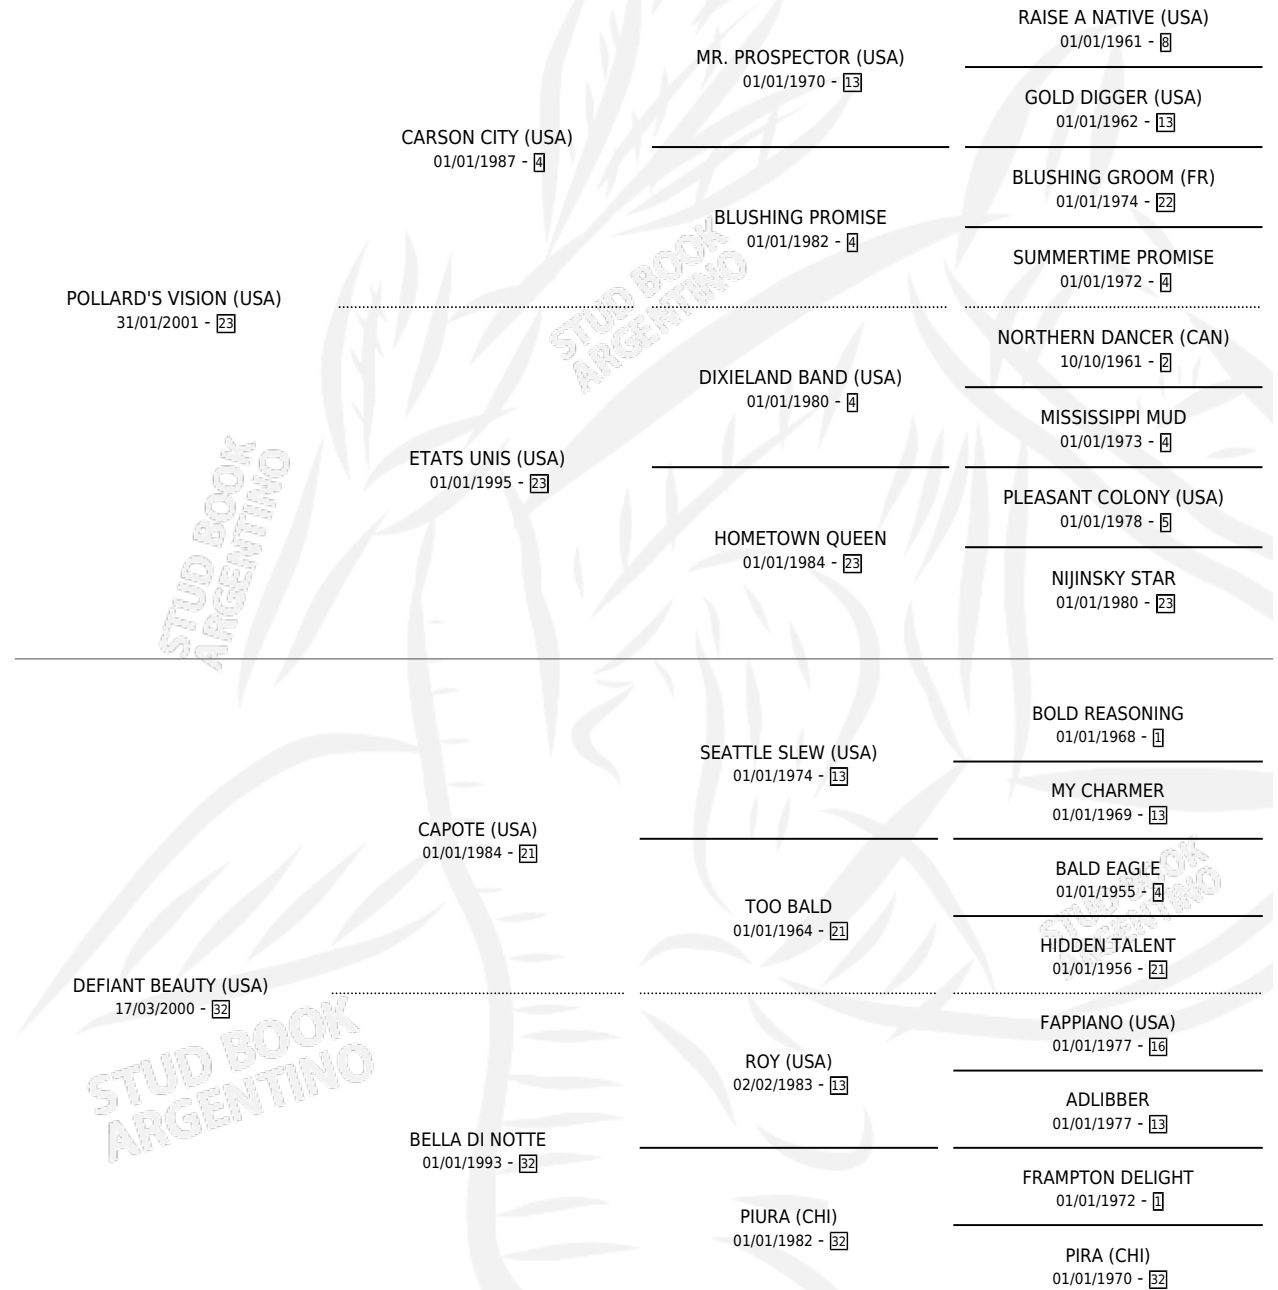

WALLY VISION

por POLLARD'S VISION (USA) y DEFIANT BEAUTY (USA)
por CAPOTE (USA)

Argentina · Macho · Zaino · SP · 02/11/2011
Familia 32 · Volumen 41

ESTADO

TIPIFICACIÓN SANGUÍNEA	X
TIPIFICACIÓN POR ADN	✓
PASAPORTE	✓
IDENTIFICACIÓN POR MICROCHIP	✓
REPRODUCTOR	X

Lugar de nacimiento: Cerro Avila
Criador: Don Serapio

PEDIGREE

CAMPAÑA

Solo carreras oficiales de Argentina

POR EDAD

EDAD	CC	1°	2°	3°	4°	5°	NP	CLC	CLG	CLCG1	CLGG1	IMPORTE	GANANCIA / CC
2 AÑOS	1	0	0	1	0	0	0	0	0	0	0	\$20,000	\$20,000
3 AÑOS	5	1	0	0	1	1	2	0	0	0	0	\$76,000	\$15,200
4 AÑOS	8	1	1	0	1	2	3	0	0	0	0	\$134,400	\$16,800
5 AÑOS	3	0	0	0	0	1	2	0	0	0	0	\$2,300	\$767
6 AÑOS	2	0	1	0	0	0	1	0	0	0	0	\$11,550	\$5,775
TOTALES	19	2	2	1	2	4	8	0	0	0	0	\$244,250	\$12,855
%		10.5%	10.5%	5.3%	10.5%	21.1%	42.1%	0.0%	0.0%	0.0%	0.0%		