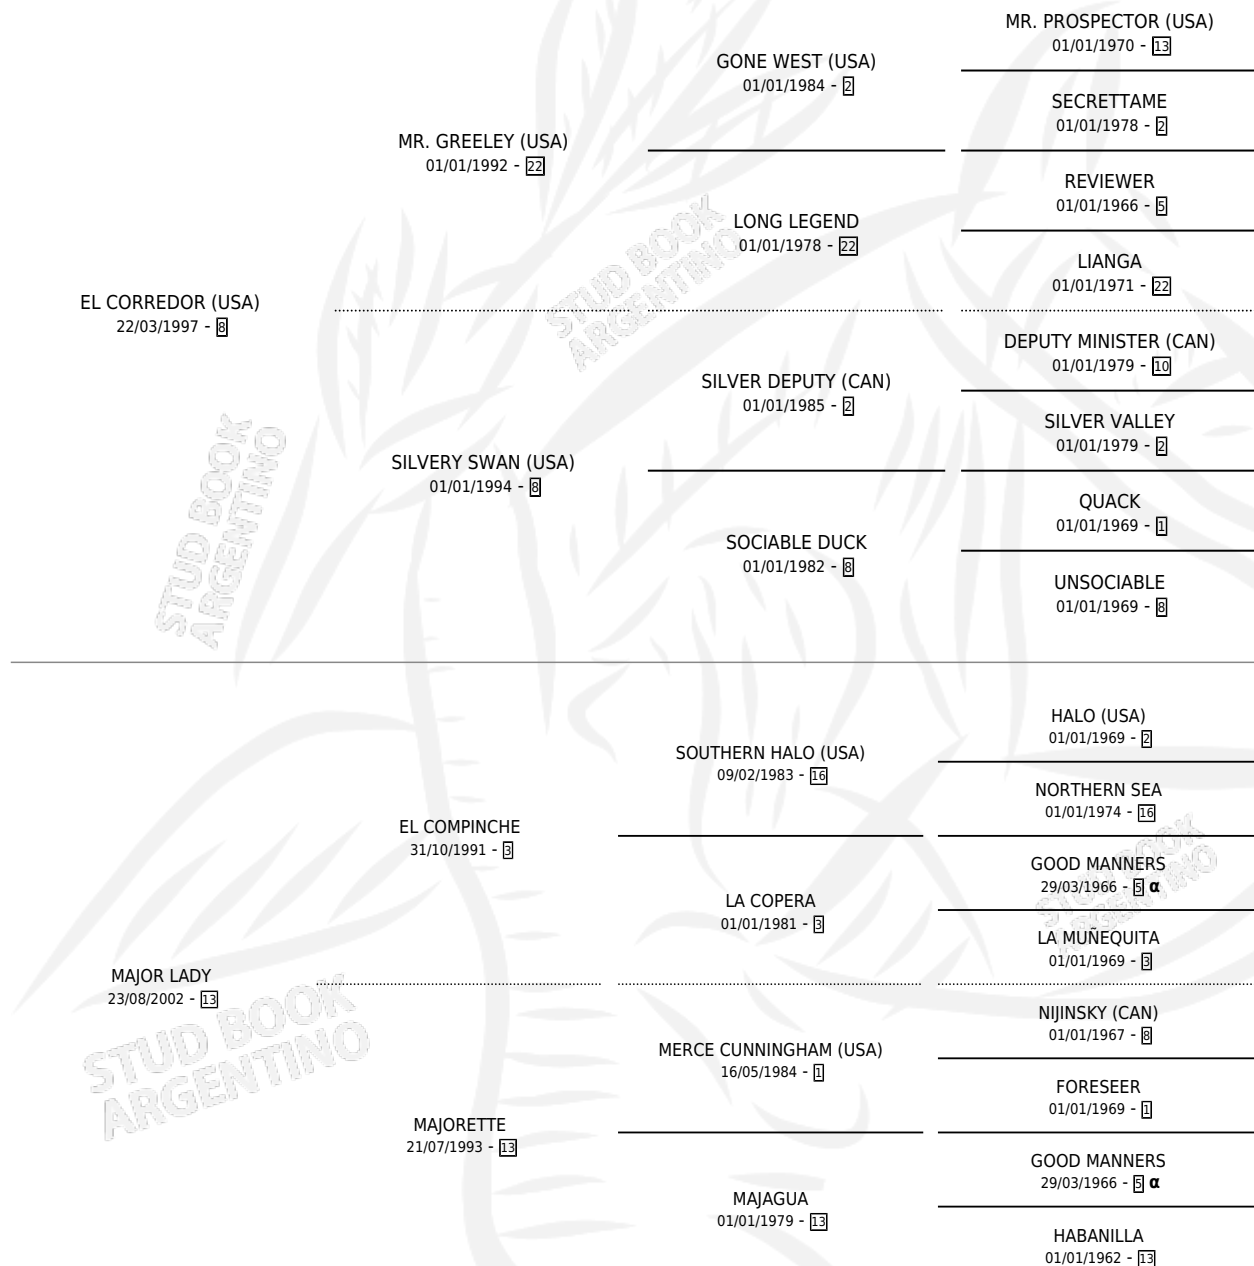

MAJOR MISS

por **EL CORREDOR (USA)** y **MAJOR LADY** por **EL COMPINCHE**

Argentina · Hembra · Zaino · SP · 27/10/2011
Familia 13-e · Volumen 41

ESTADO

TIPIFICACIÓN SANGUÍNEA	X
TIPIFICACIÓN POR ADN	✓
PASAPORTE	✓
IDENTIFICACIÓN POR MICROCHIP	✓
REPRODUCTOR	X

Lugar de nacimiento: La Quebrada
Criador: La Quebrada

PEDIGREE

INBREEDING : α

MAJOR MISS

Datos oficiales del Stud Book Argentino

Documento generado el 05/05/2026

studbook.org.ar