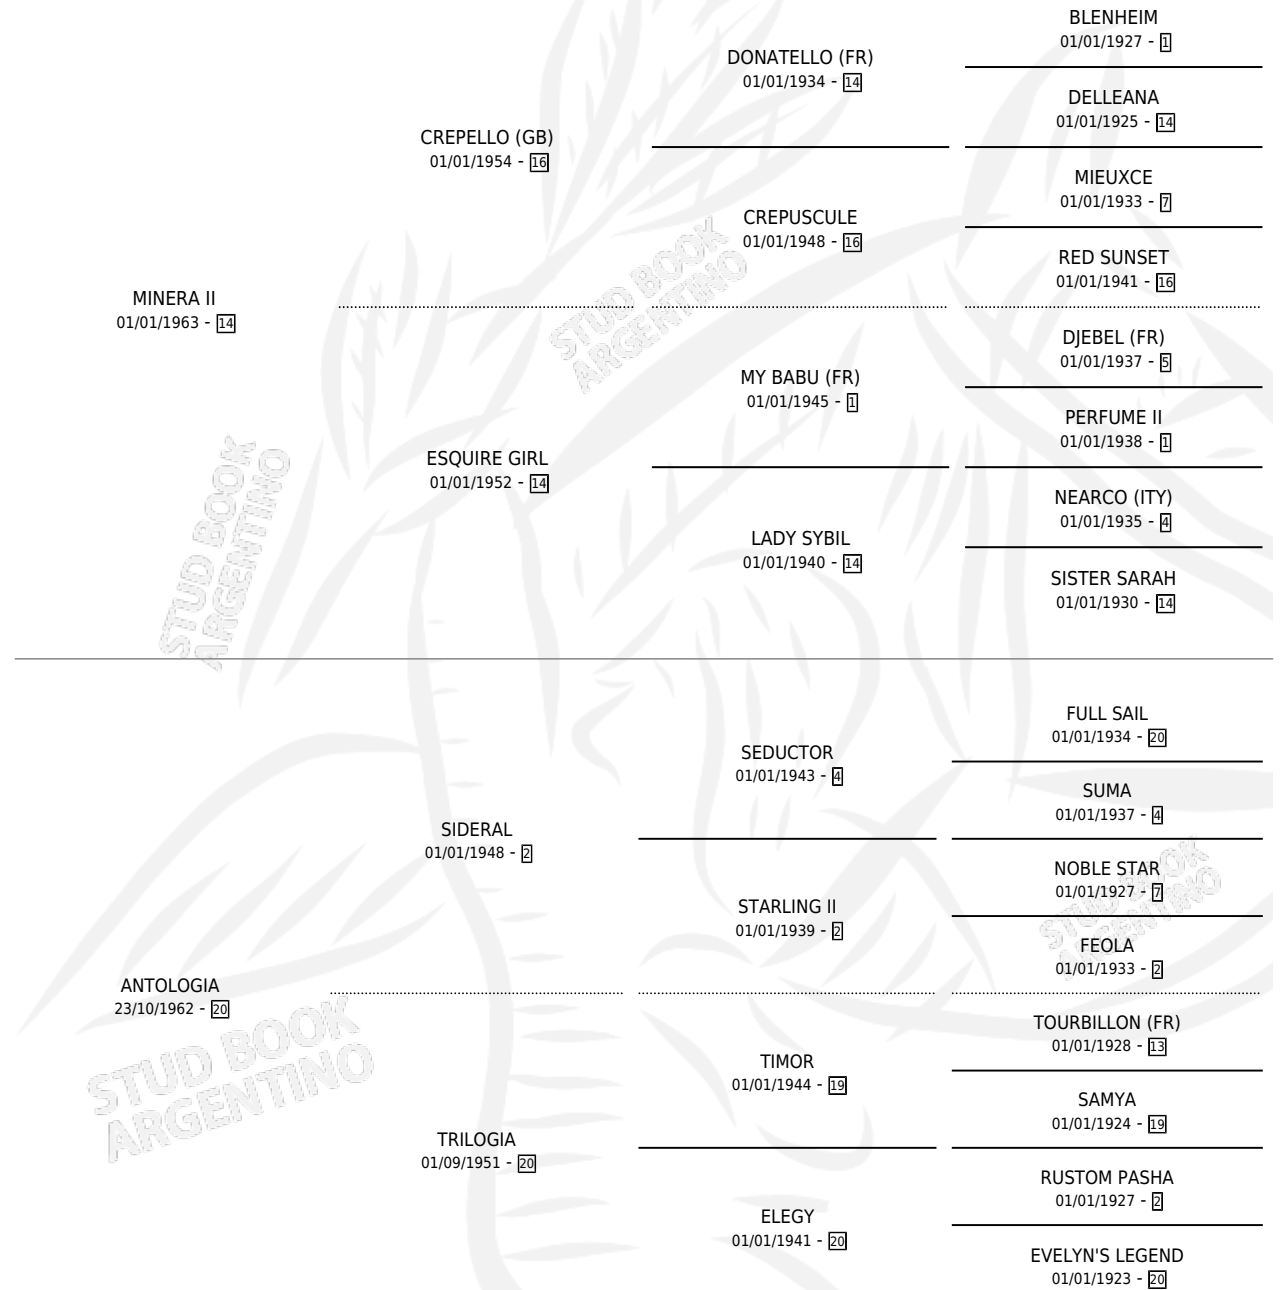

ANTOLOGICO

por MINERA II y ANTOLOGIA por SIDERAL

Argentina · Macho · Alazan · SP · 20/09/1976
Familia 20-d · Volumen 29

ESTADO

TIPIFICACIÓN SANGUÍNEA	X
TIPIFICACIÓN POR ADN	X
PASAPORTE	X
IDENTIFICACIÓN POR MICROCHIP	X
REPRODUCTOR	X

Lugar de nacimiento: Campo particular

Criador: Sin dato

PEDIGREE

CAMPAÑA

Solo carreras oficiales de Argentina

POR EDAD

EDAD	CC	1°	2°	3°	4°	5°	NP	CLC	CLG	CLCG1	CLGG1	IMPORTE	GANANCIA / CC
2 AÑOS	7	2	4	0	0	1	0	6	1	1	0	\$0	\$0
3 AÑOS	4	0	0	0	2	2	0	4	0	0	0	\$959,987	\$239,997
5 AÑOS	3	2	0	1	0	0	0	0	0	0	0	\$0	\$0
TOTALES	14	4	4	1	2	3	0	10	1	1	0	\$959,987	\$68,571
%		28.6%	28.6%	7.1%	14.3%	21.4%	0.0%	71.4%	10.0%	10.0%	0.0%		