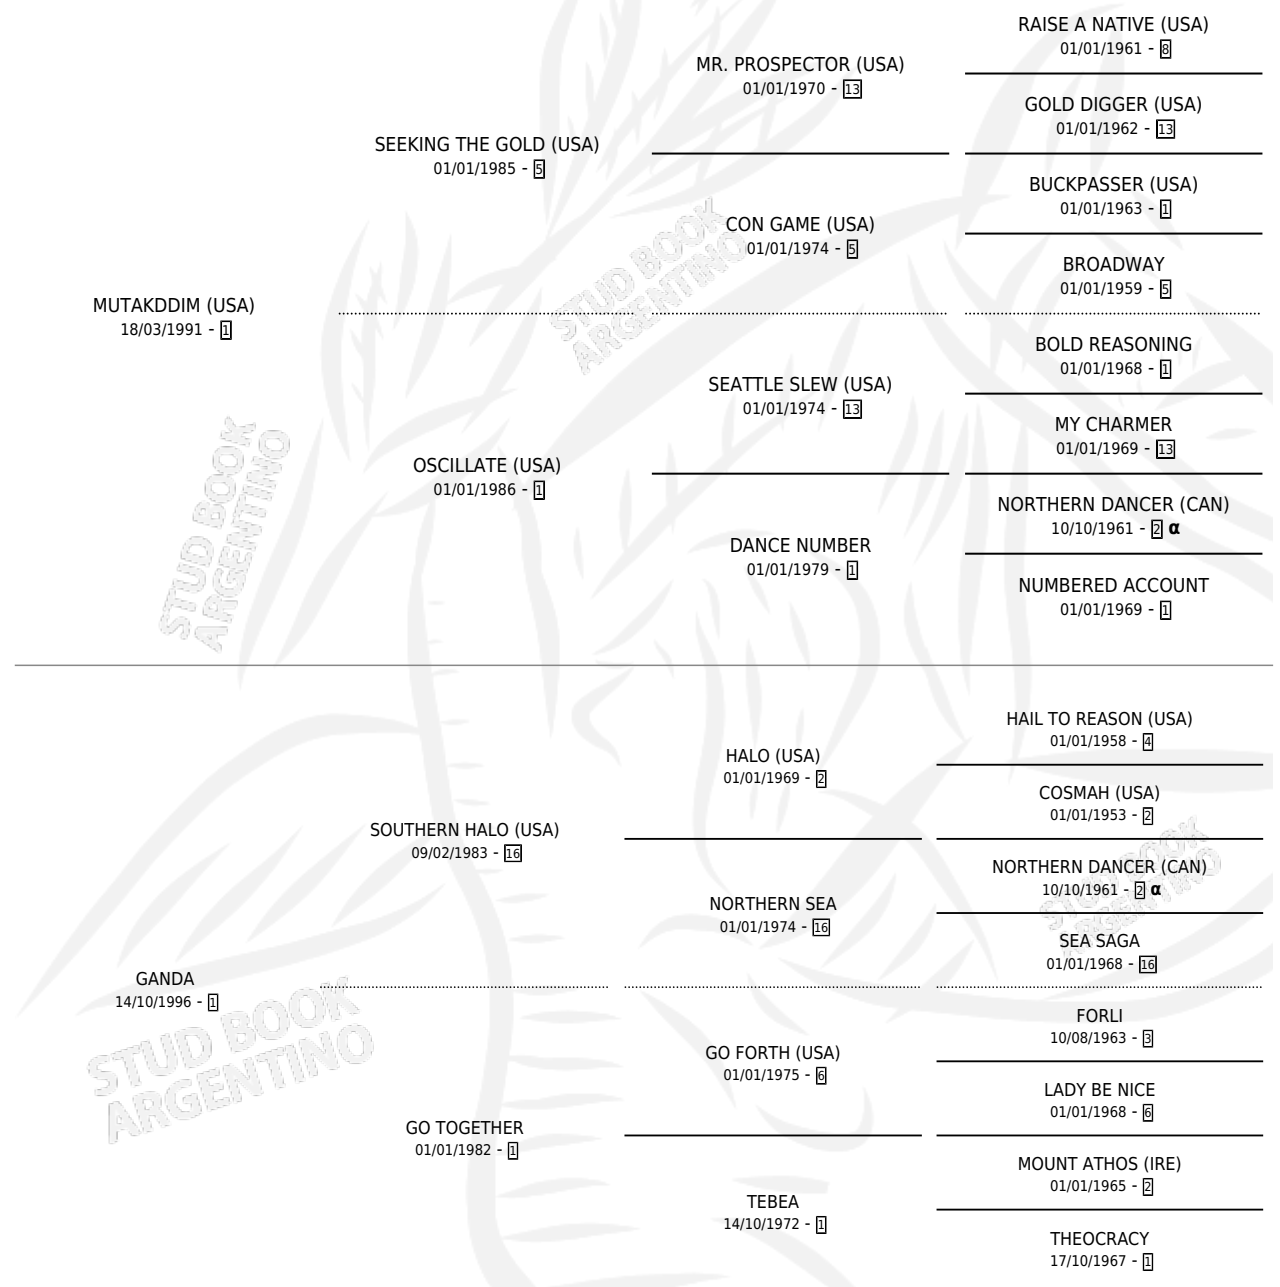

GOLDEN AGE

por **MUTAKDDIM (USA)** y **GANDA** por **SOUTHERN HALO (USA)**

Argentina · Macho · Alazan · SP · 07/11/2011
Familia 1-w · Volumen 41

ESTADO

TIPIFICACIÓN SANGUÍNEA	X
TIPIFICACIÓN POR ADN	✓
PASAPORTE	✓
IDENTIFICACIÓN POR MICROCHIP	✓
REPRODUCTOR	X

Lugar de nacimiento: La Quebrada
Criador: La Quebrada

PEDIGREE

INBREEDING : α

CAMPAÑA

Solo carreras oficiales de Argentina

POR EDAD

EDAD	CC	1°	2°	3°	4°	5°	NP	CLC	CLG	CLCG1	CLGG1	IMPORTE	GANANCIA / CC
4 AÑOS	2	1	1	0	0	0	0	0	0	0	0	\$90,200	\$45,100
TOTALES	2	1	1	0	0	0	0	0	0	0	0	\$90,200	\$45,100
%		50.0%	50.0%	0.0%	0.0%	0.0%	0.0%	0.0%	0.0%	0.0%	0.0%		