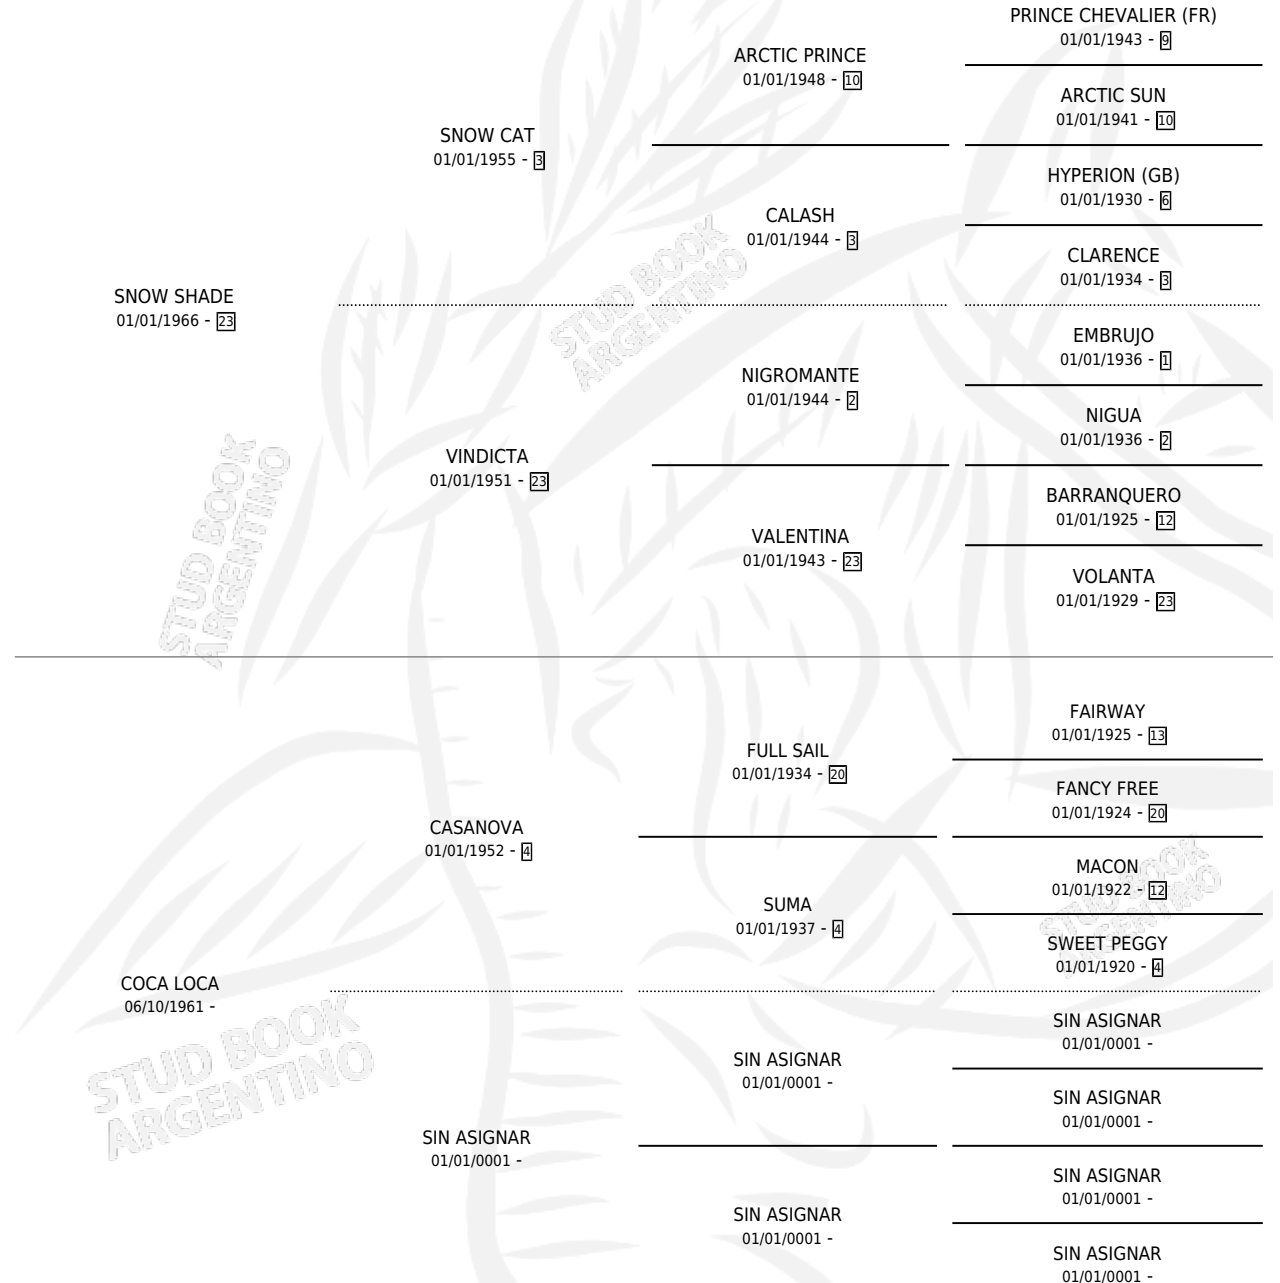

SOMBRIO

por SNOW SHADE y COCA LOCA por CASANOVA

Argentina · Macho · Zaino · SP · 24/09/1976
Familia · Volumen 29

ESTADO

| | |
|------------------------------|---|
| TIPIFICACIÓN SANGUÍNEA | X |
| TIPIFICACIÓN POR ADN | X |
| PASAPORTE | X |
| IDENTIFICACIÓN POR MICROCHIP | X |
| REPRODUCTOR | X |

Lugar de nacimiento: Campo particular

Criador: Sin dato

PEDIGREE

SOMBRIO

Datos oficiales del Stud Book Argentino

Documento generado el 27/04/2026

studbook.org.ar