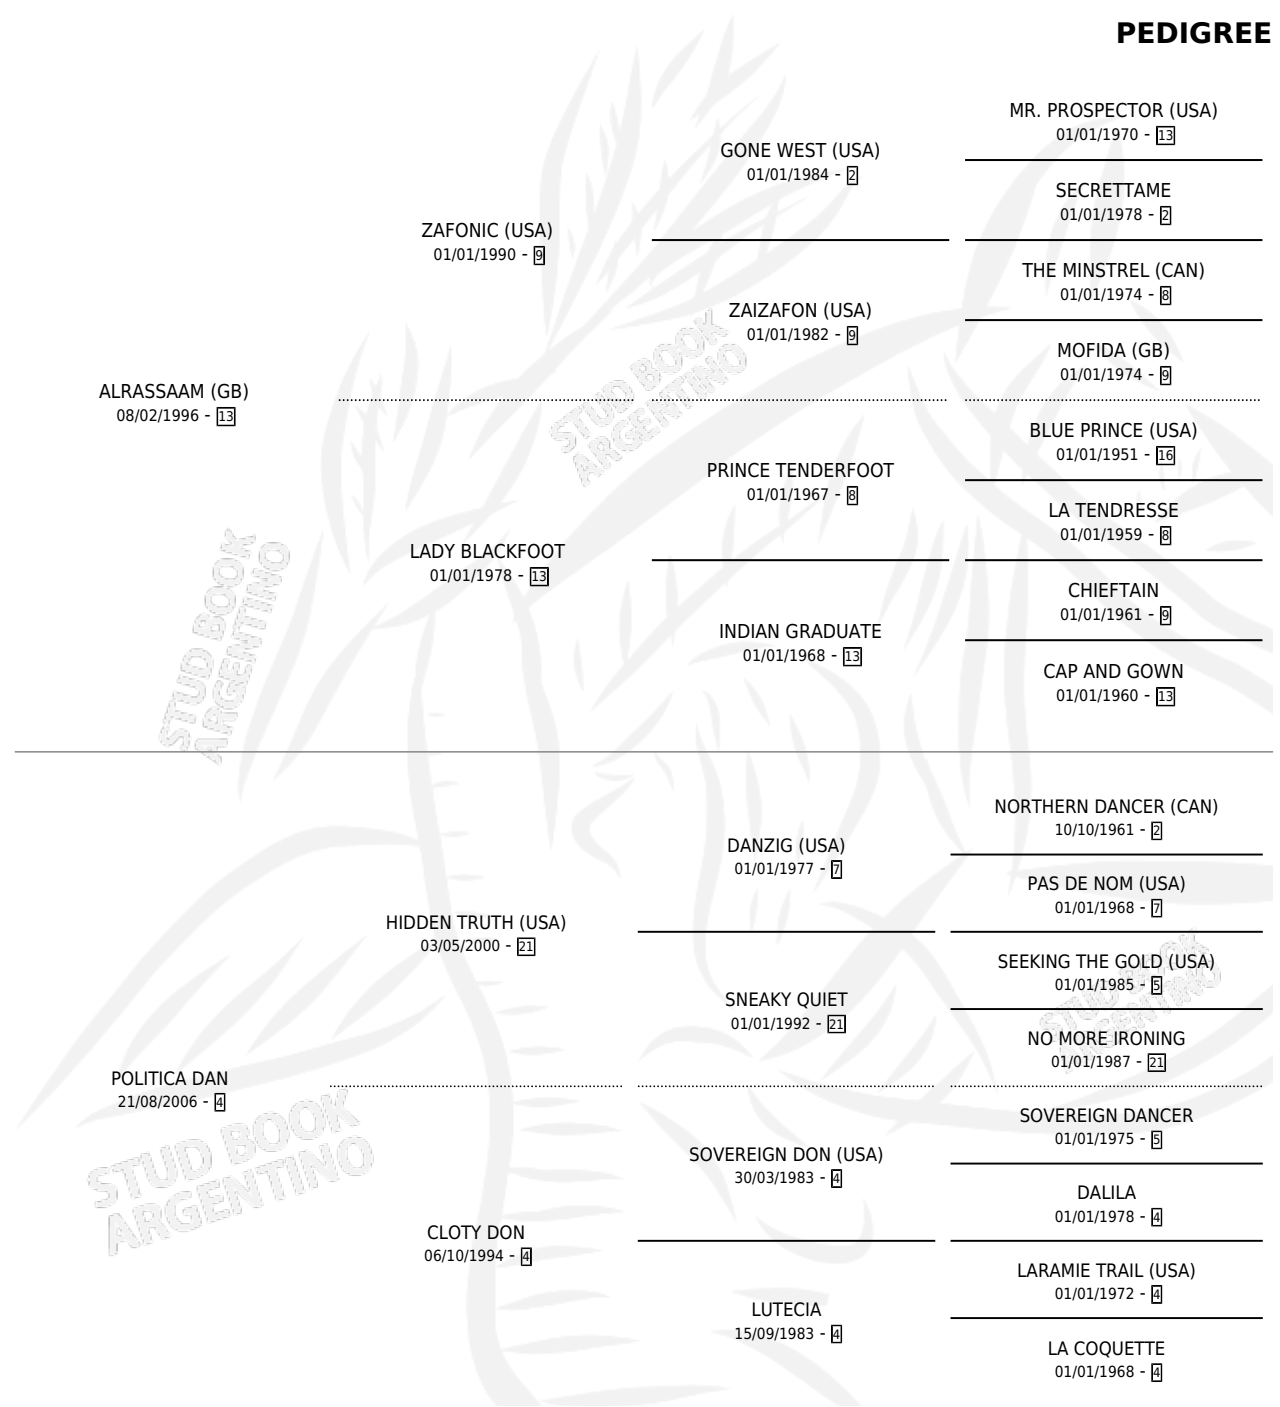

CARMELO SAM

por **ALASSAAM (GB)** y **POLITICA DAN** por **HIDDEN TRUTH (USA)**

Argentina · Macho · Zaino · SP · 31/10/2011
Familia 4-e · Volumen 41

ESTADO

TIPIFICACIÓN SANGUÍNEA	X
TIPIFICACIÓN POR ADN	✓
PASAPORTE	✓
IDENTIFICACIÓN POR MICROCHIP	✓
REPRODUCTOR	X

Lugar de nacimiento: Caryjuan
Criador: Crispino Luis Alberto

PEDIGREE

CAMPAÑA

Solo carreras oficiales de Argentina

POR EDAD

EDAD	CC	1°	2°	3°	4°	5°	NP	CLC	CLG	CLCG1	CLGG1	IMPORTE	GANANCIA / CC
4 AÑOS	2	0	0	0	0	0	2	0	0	0	0	\$0	\$0
TOTALES	2	0	0	0	0	0	2	0	0	0	0	\$0	\$0
%		0.0%	0.0%	0.0%	0.0%	0.0%	100%	0.0%	0.0%	0.0%	0.0%		