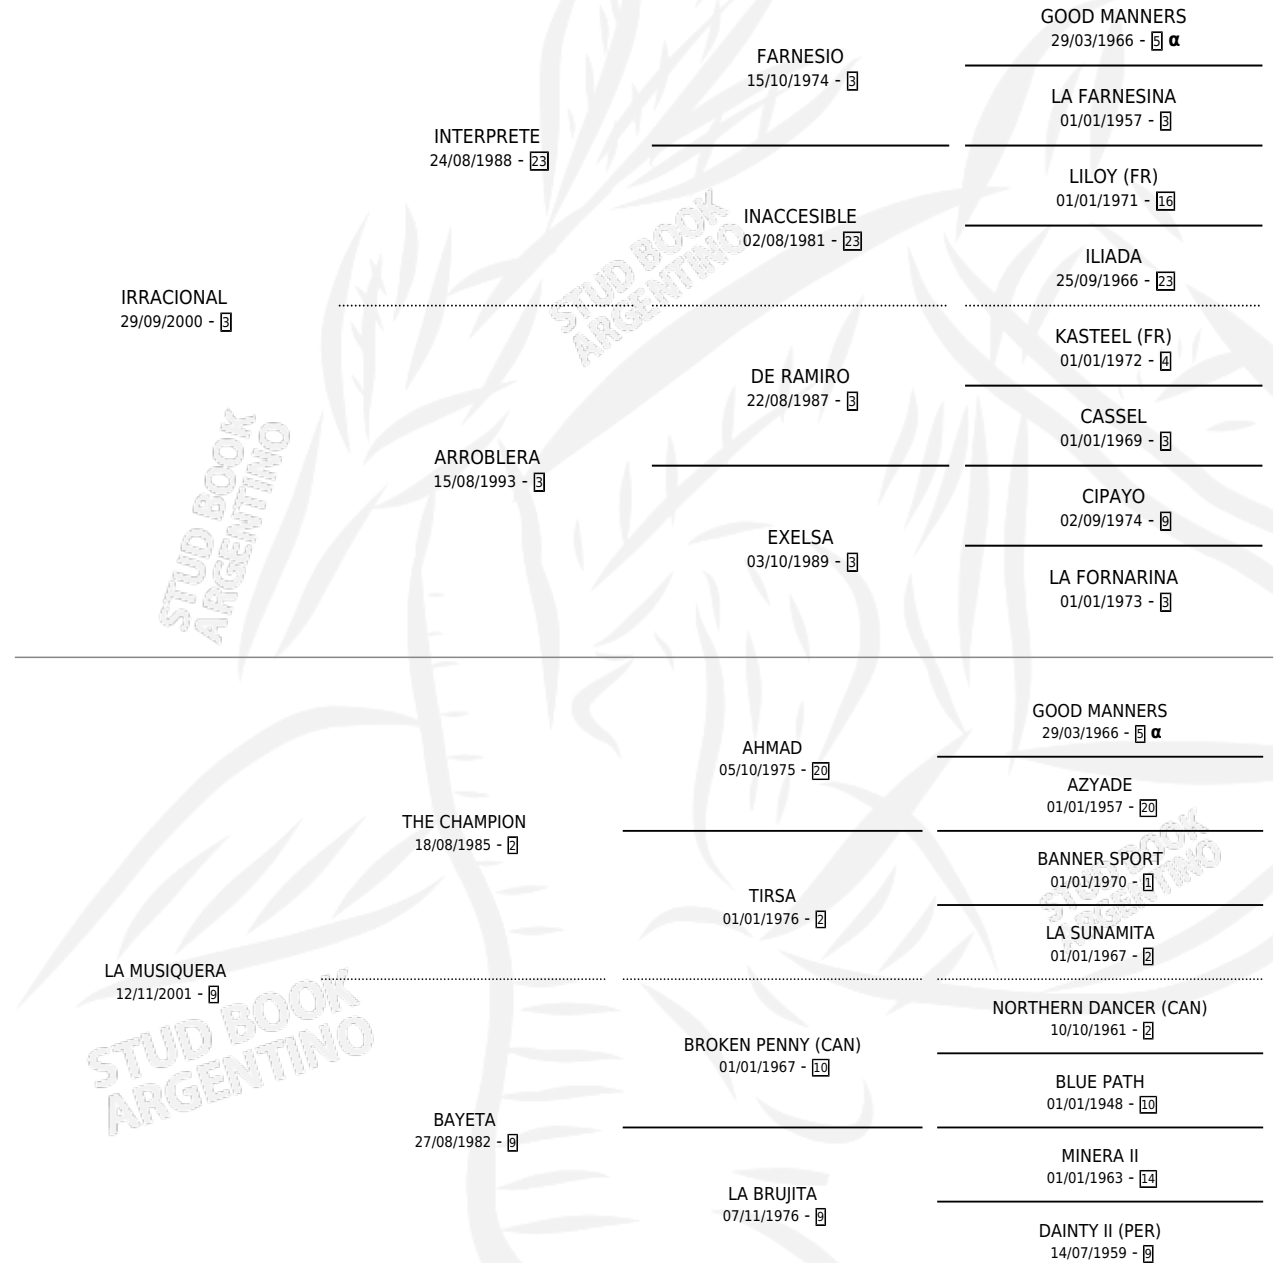

MUSICA CELTA

por IRRACIONAL y LA MUSIQUERA por THE CHAMPION

Argentina · Hembra · Zaino · SP · 27/10/2011
Familia 9-c · Volumen 41

ESTADO

TIPIFICACIÓN SANGUÍNEA	X
TIPIFICACIÓN POR ADN	X
PASAPORTE	X
IDENTIFICACIÓN POR MICROCHIP	X
REPRODUCTOR	X

Lugar de nacimiento: Luna Negra
Criador: Luna Negra S.R.L.

PEDIGREE

INBREEDING : α

MUSICA CELTA

Datos oficiales del Stud Book Argentino

Documento generado el 15/05/2026

studbook.org.ar