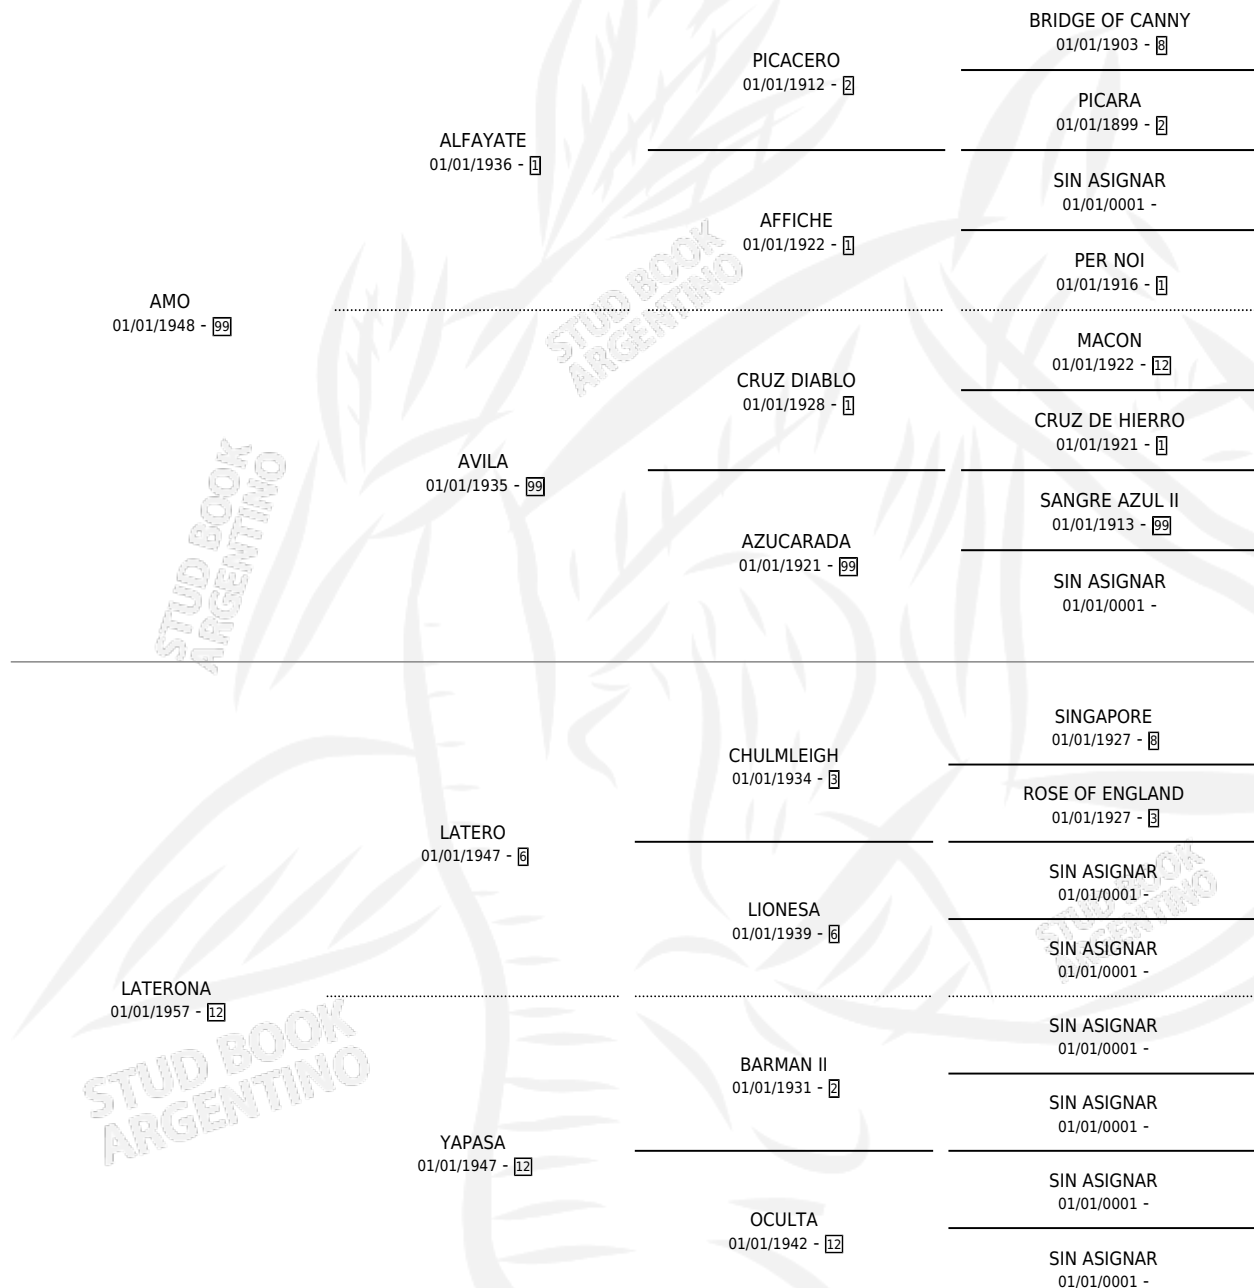

AMOLADORA

por AMO y LATERONA por LATERO

Argentina · Hembra · Zaino Doradillo · SP · 01/01/1962
Familia 12-d · Volumen 24

ESTADO

TIPIFICACIÓN SANGUÍNEA	X
TIPIFICACIÓN POR ADN	X
PASAPORTE	X
IDENTIFICACIÓN POR MICROCHIP	X
REPRODUCTOR	X

Lugar de nacimiento: Campo particular

Criador: Sin dato

~

HIJOS

	MACHOS	HEMBRAS
1 NACIERON	0	1
1 CORRIERON	0	1
1 GANARON	0	1
0 GANADORES CL	0 GANADORES GR	0 GANADORES G1

PEDIGREE

AMOLADORA

Datos oficiales del Stud Book Argentino