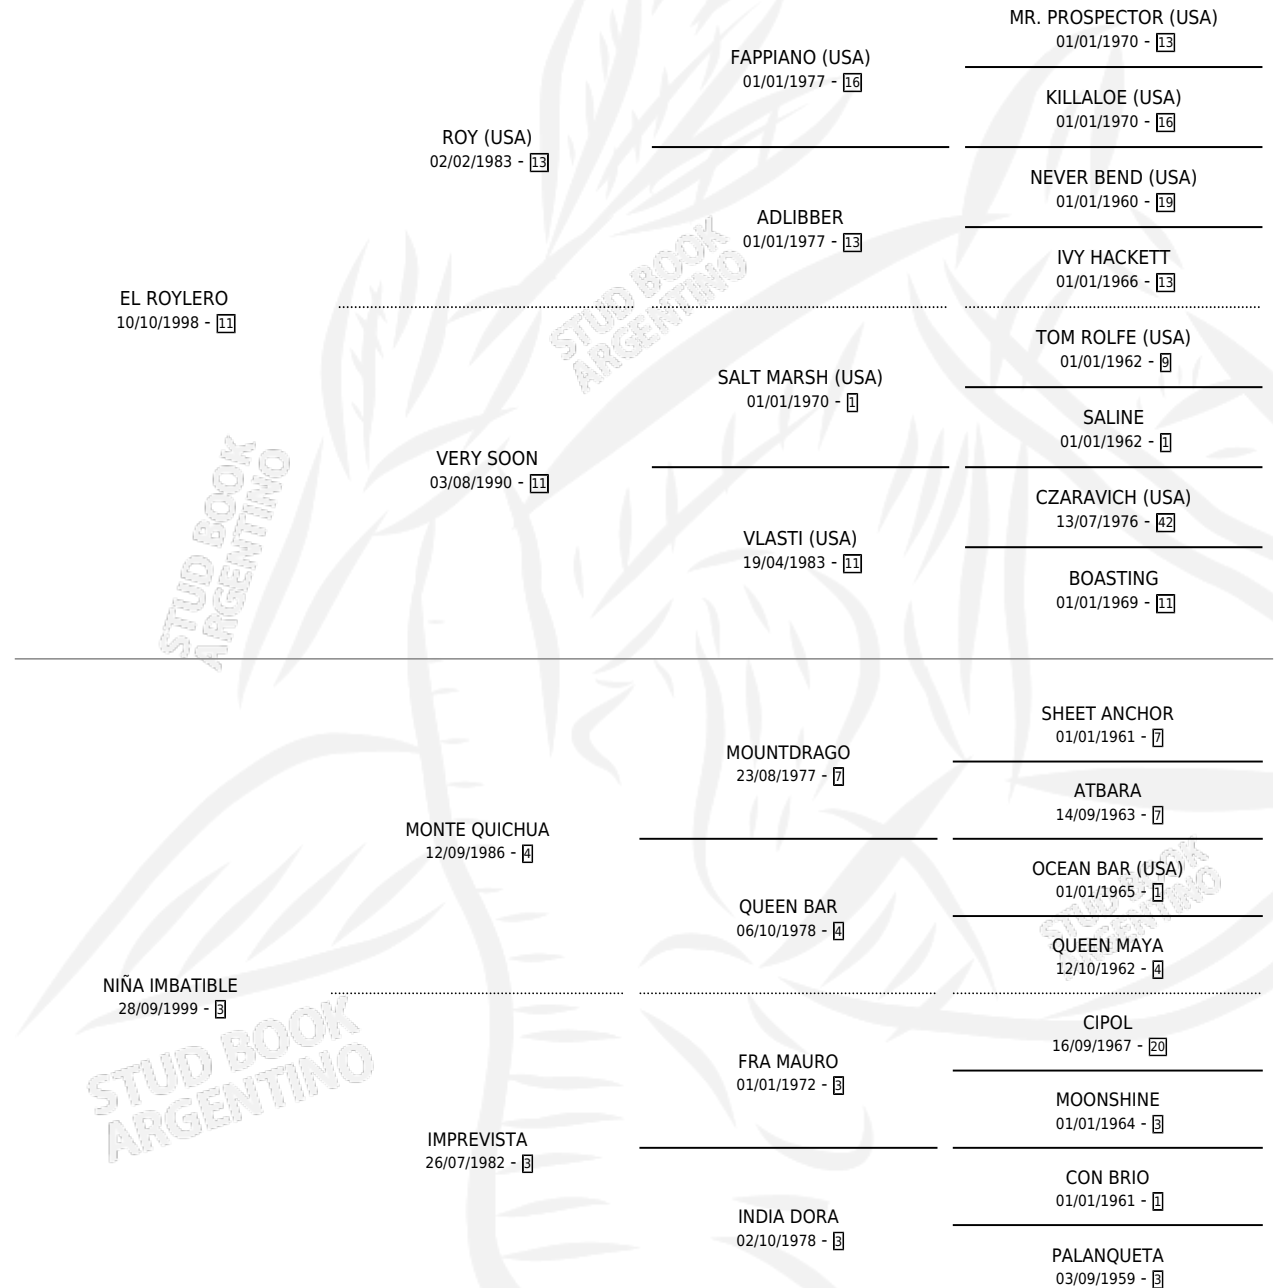

# MANANO MIO

por EL ROYLERO y NIÑA IMBATIBLE por MONTE QUICHUA

Argentina · Macho · Zaino · SP · 19/11/2011  
Familia 3-d · Volumen 41

## ESTADO

TIPIFICACIÓN SANGUÍNEA	X
TIPIFICACIÓN POR ADN	✓
PASAPORTE	✓
IDENTIFICACIÓN POR MICROCHIP	✓
REPRODUCTOR	X

**Lugar de nacimiento:** Campo particular

**Criador:** Fahey Raul Abel

## PEDIGREE