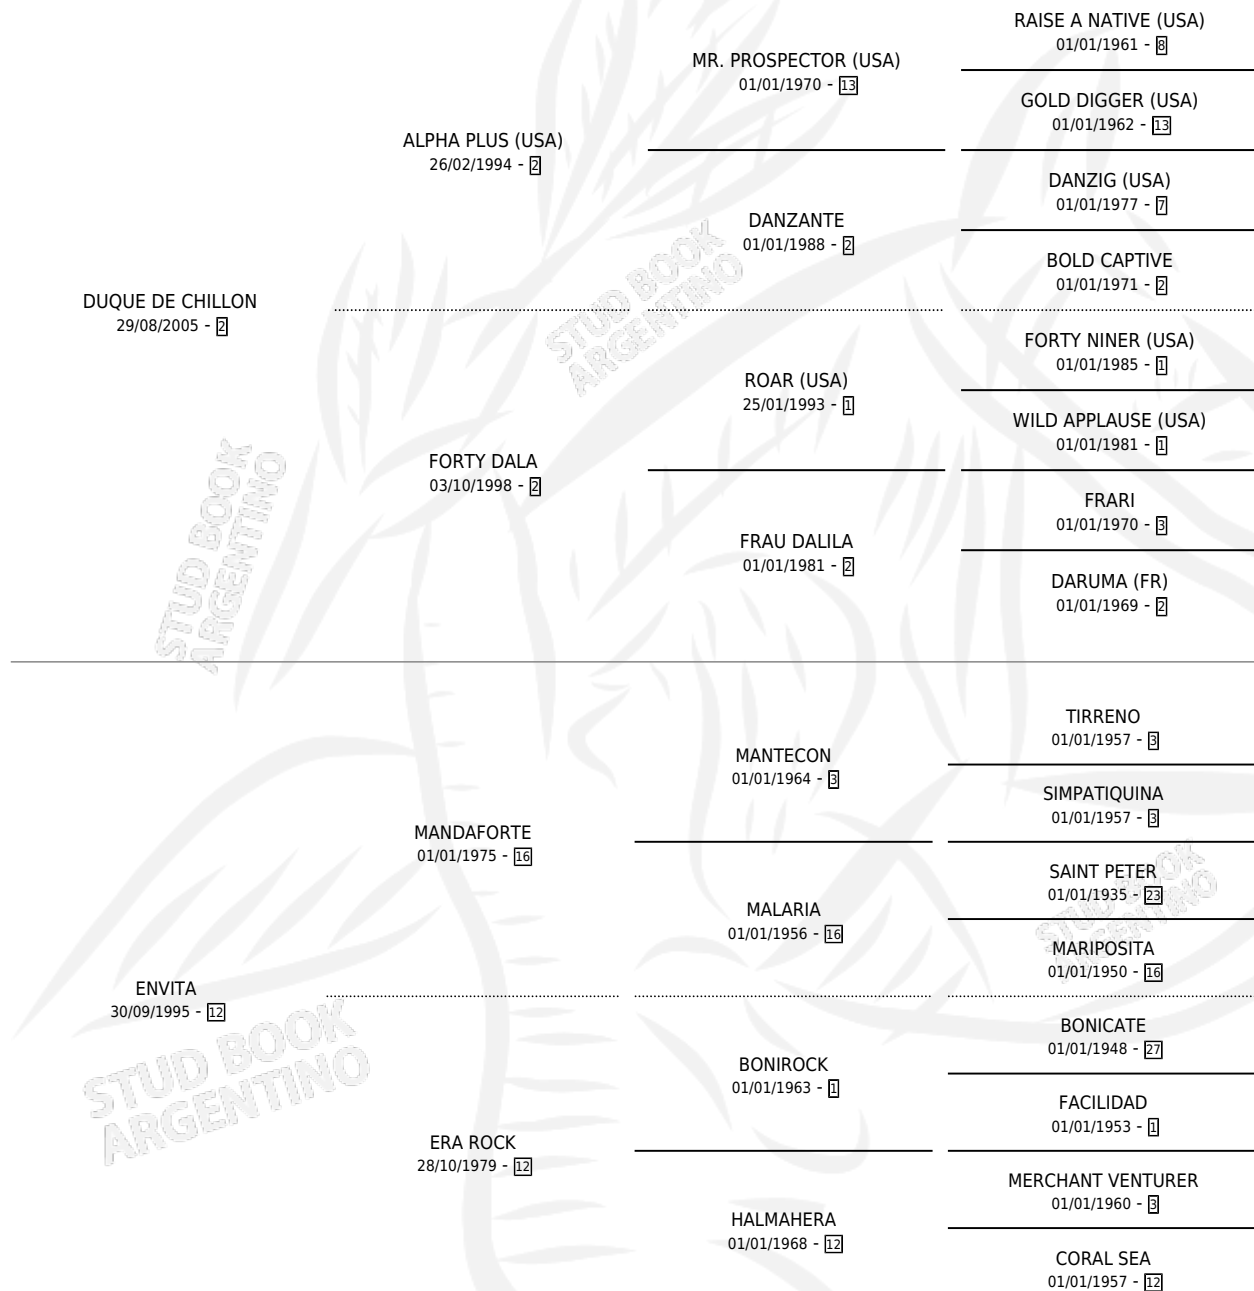

ENVIDALA

por **DUQUE DE CHILLON** y **ENVITA** por **MANDAFORTE**

Argentina · Hembra · Zaino · SP · 28/10/2011
Familia 12-g · Volumen 41

ESTADO

TIPIFICACIÓN SANGUÍNEA	X
TIPIFICACIÓN POR ADN	✓
PASAPORTE	✓
IDENTIFICACIÓN POR MICROCHIP	✓
REPRODUCTOR	✓

Lugar de nacimiento: Campo particular

Criador: Fahey Raul Abel

~

HIJOS

	MACHOS	HEMBRAS
2 NACIERON	2	0
1 CORRIERON	1	0

SIN ACTUACIONES

PEDIGREE

S