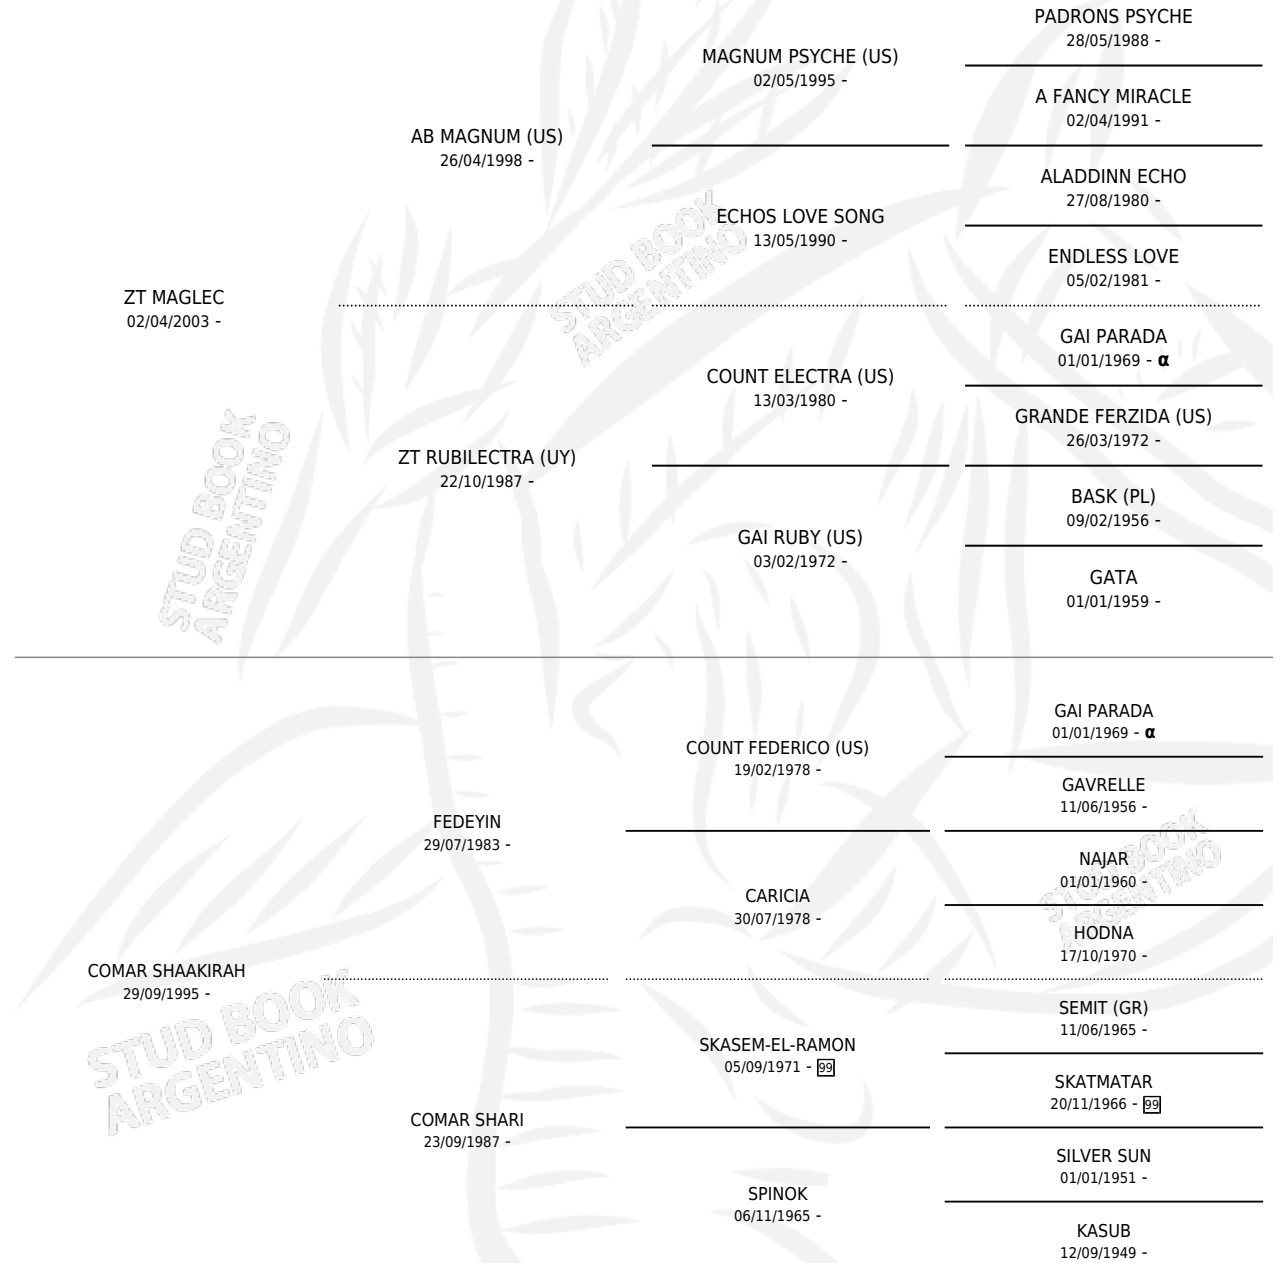

LQ SHARIF

por ZT MAGLEC y COMAR SHAAKIRAH por FEDEYIN

Argentina · Hembra · Zaino · AP · 29/10/2011
Familia · Volumen 41

ESTADO

TIPIFICACIÓN SANGUÍNEA	X
TIPIFICACIÓN POR ADN	X
PASAPORTE	X
IDENTIFICACIÓN POR MICROCHIP	X
REPRODUCTOR	X

Lugar de nacimiento: La Quesera
Criador: Llobet Armengol Jose

PEDIGREE

INBREEDING : α

LQ SHARIF

Datos oficiales del Stud Book Argentino

Documento generado el 07/05/2026

studbook.org.ar