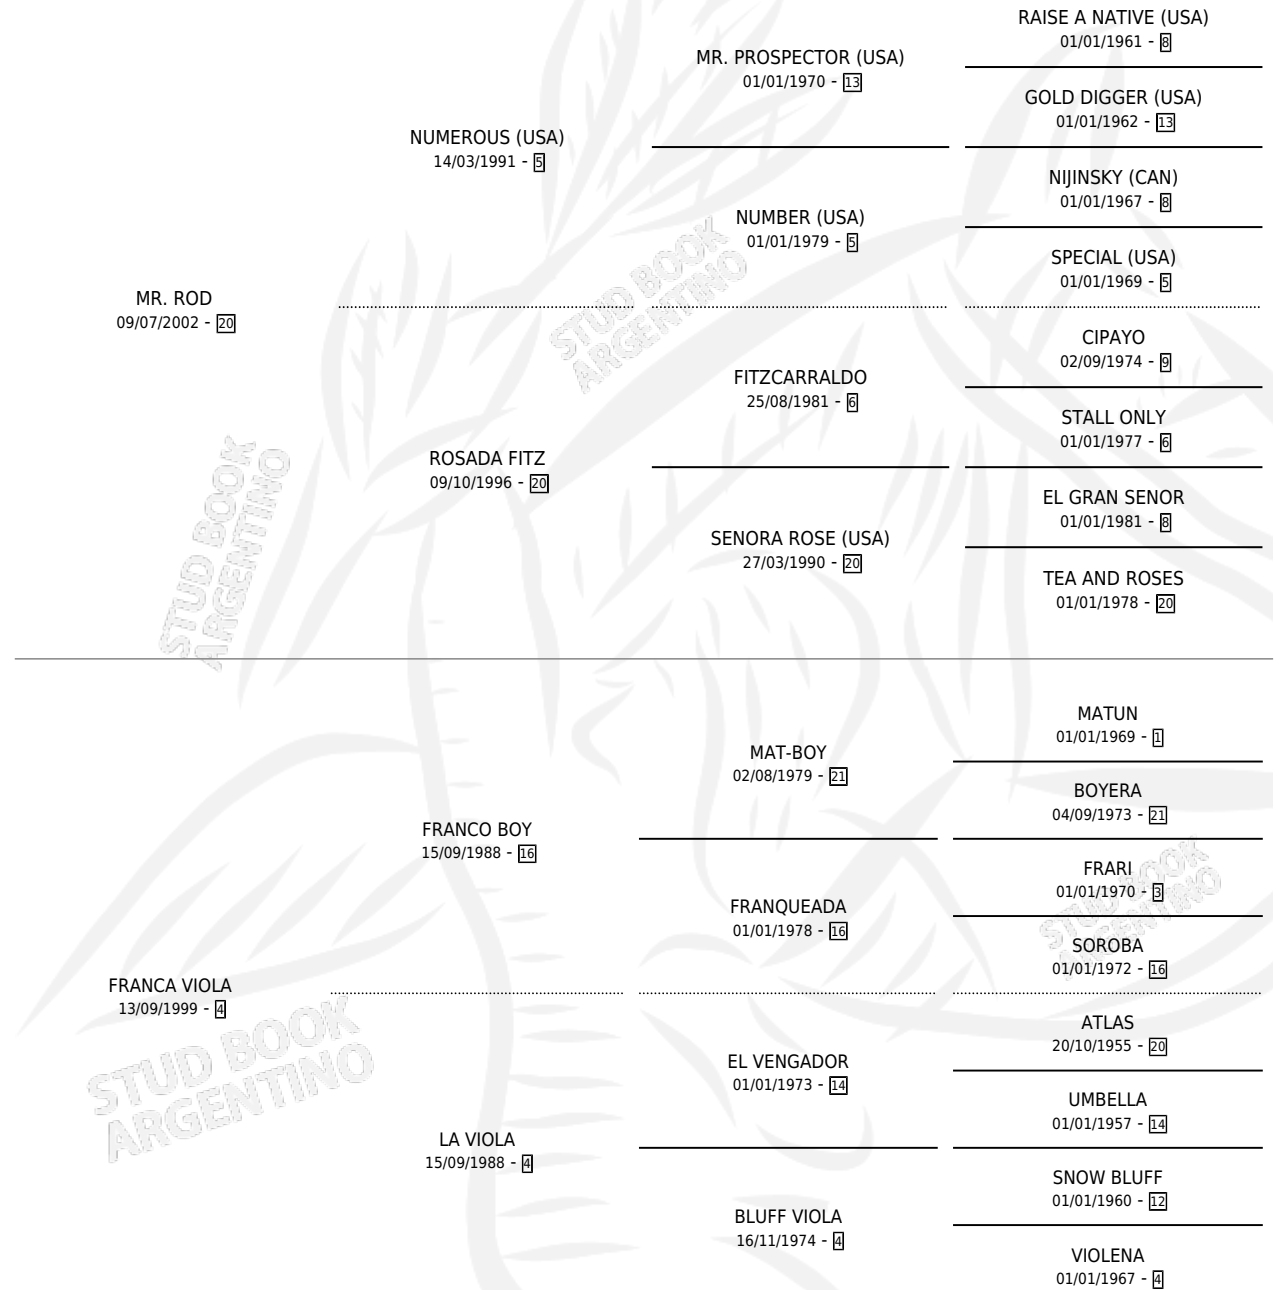

MISS MERRY

por MR. ROD y FRANCA VIOLA por FRANCO BOY

Argentina · Hembra · Zaino · SP · 01/12/2011
Familia 4-b · Volumen 41

ESTADO

TIPIFICACIÓN SANGUÍNEA	X
TIPIFICACIÓN POR ADN	X
PASAPORTE	X
IDENTIFICACIÓN POR MICROCHIP	X
REPRODUCTOR	X

Lugar de nacimiento: San Nicolas de Bari

Criador: Paz Arminda Dora

PEDIGREE

MISS MERRY

Datos oficiales del Stud Book Argentino

Documento generado el 14/05/2026

studbook.org.ar