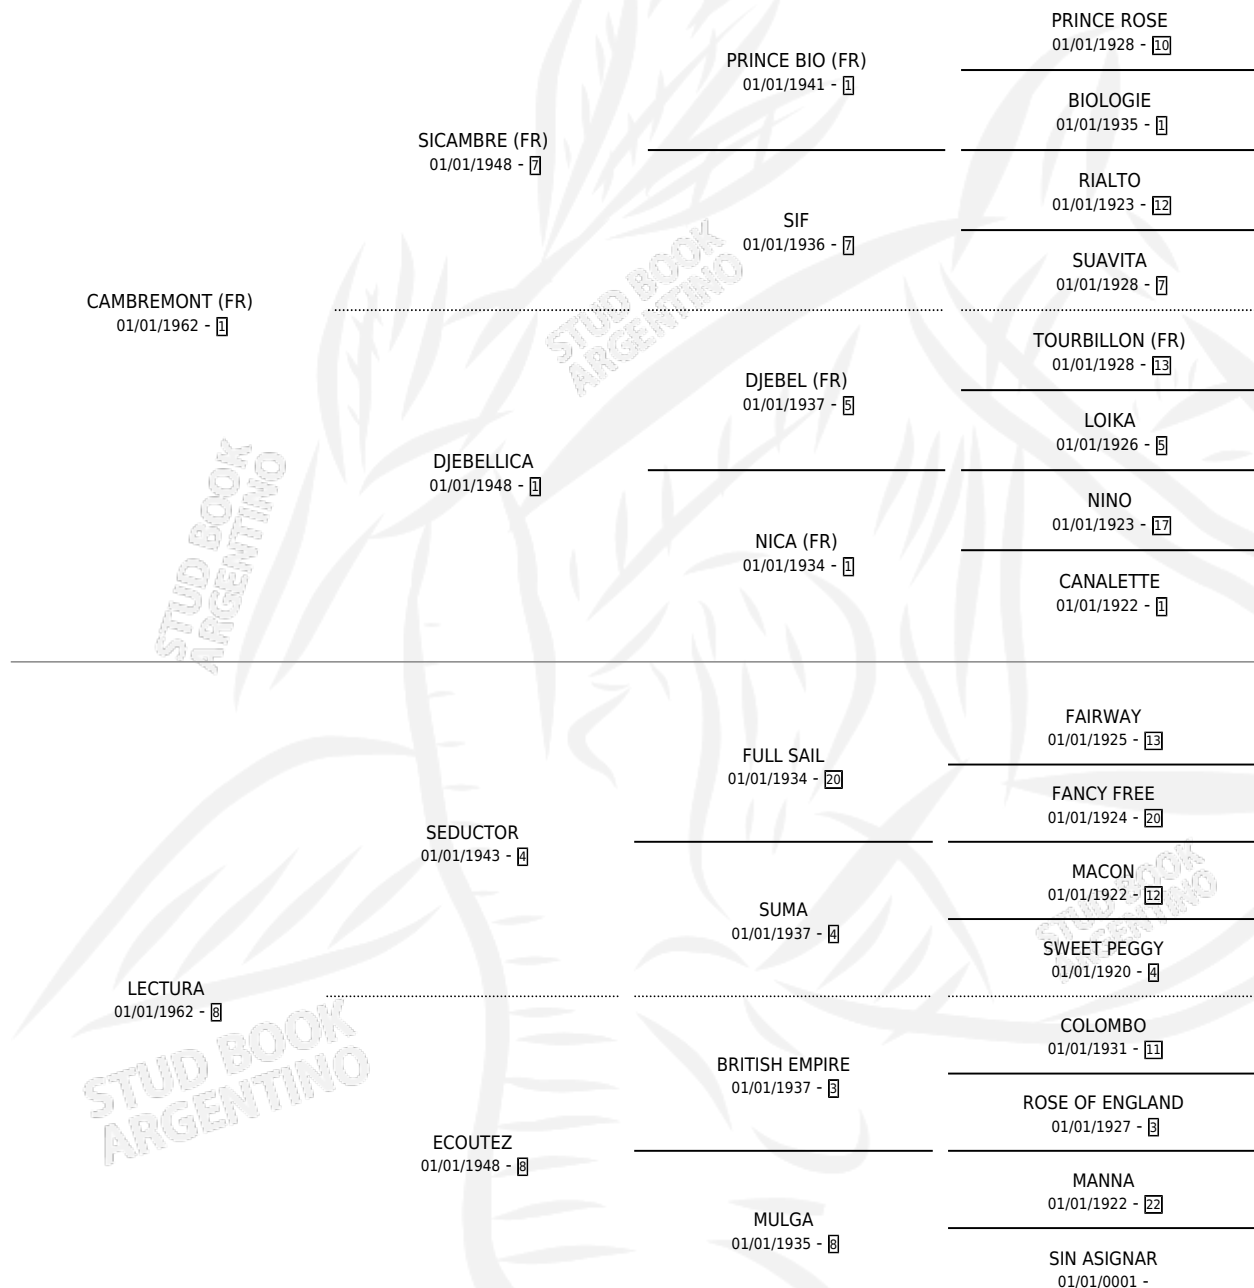

RESUMEN

por **CAMBREMONT (FR)** y **LECTURA** por **SEDUCTOR**

Argentina · Macho · Alazan Tostado · SP · 01/01/1976
Familia 8-k · Volumen 29

ESTADO

TIPIFICACIÓN SANGUÍNEA	X
TIPIFICACIÓN POR ADN	X
PASAPORTE	X
IDENTIFICACIÓN POR MICROCHIP	X
REPRODUCTOR	✓

Lugar de nacimiento: Campo particular

Criador: Sin dato

~

HIJOS

	MACHOS	HEMBRAS
10 NACIERON	4	6

SIN ACTUACIONES

PEDIGREE

SERVICIOS PADRILLO