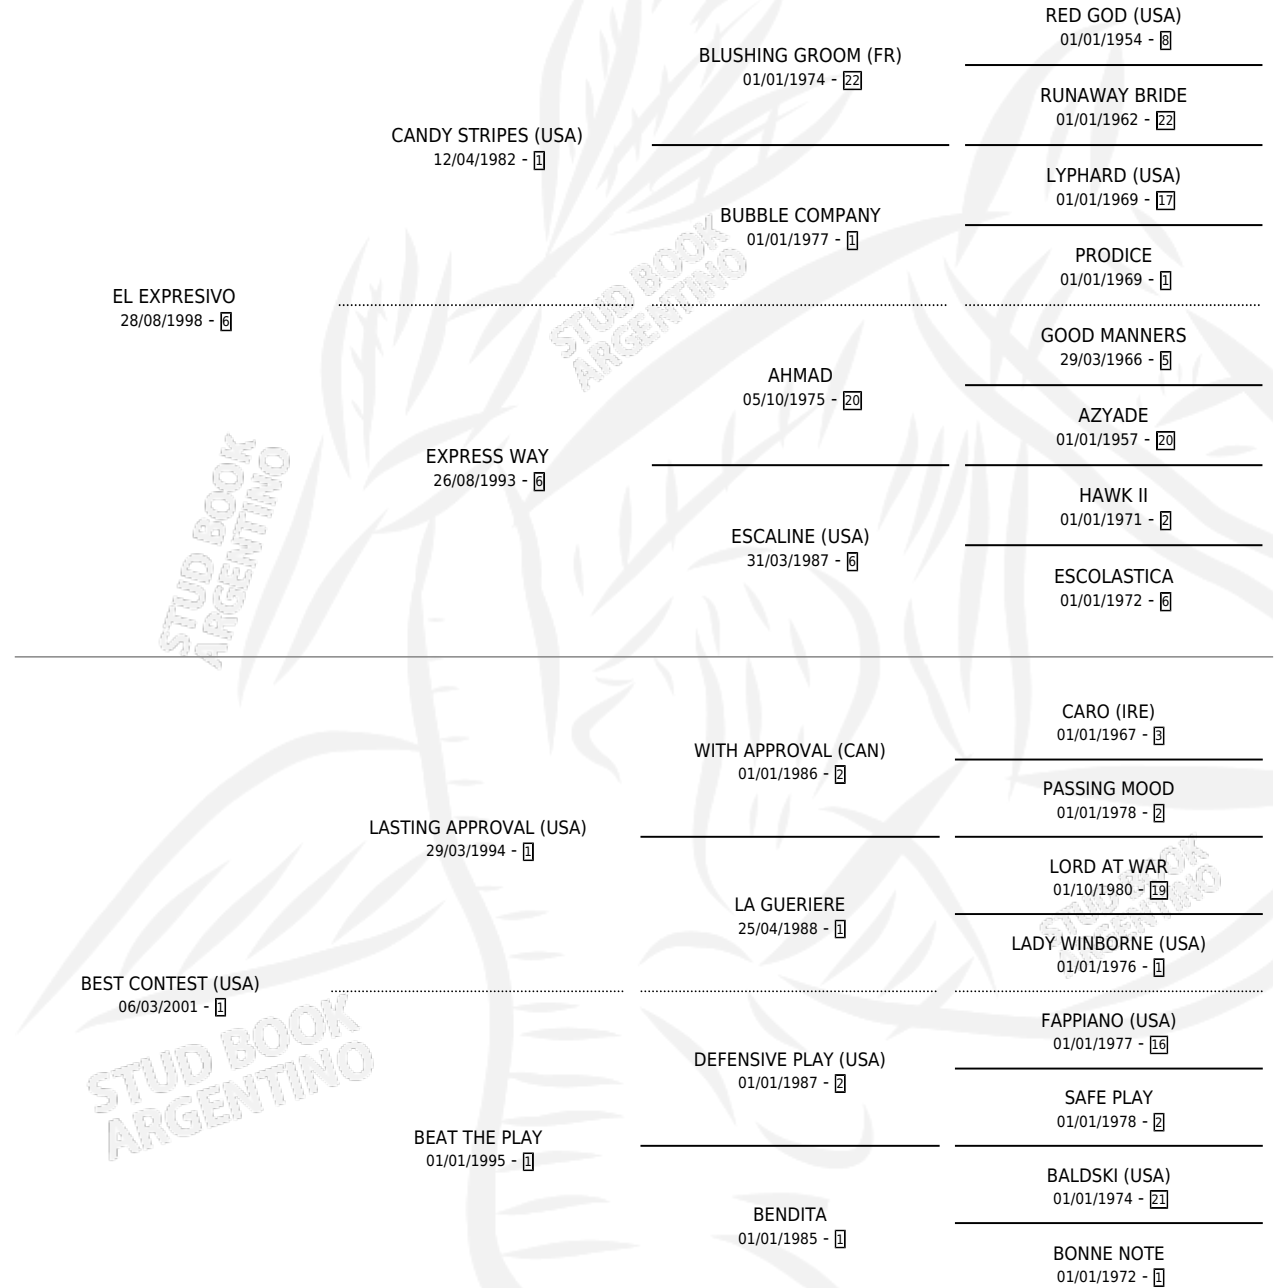

BY EXPRESS

por EL EXPRESIVO y BEST CONTEST (USA) por LASTING APPROVAL (USA)

Argentina · Macho · Zaino · SP · 30/10/2011
Familia 1-l · Volumen 41

ESTADO

TIPIFICACIÓN SANGUÍNEA	X
TIPIFICACIÓN POR ADN	✓
PASAPORTE	✓
IDENTIFICACIÓN POR MICROCHIP	✓
REPRODUCTOR	X

Lugar de nacimiento: San Francisco De Pilar
Criador: San Francisco De Pilar

PEDIGREE

CAMPAÑA

Solo carreras oficiales de Argentina

POR EDAD

EDAD	CC	1°	2°	3°	4°	5°	NP	CLC	CLG	CLCG1	CLGG1	IMPORTE	GANANCIA / CC
3 AÑOS	3	1	0	0	0	0	2	0	0	0	0	\$86,000	\$28,667
4 AÑOS	3	0	0	0	0	1	2	0	0	0	0	\$4,500	\$1,500
TOTALES	6	1	0	0	0	1	4	0	0	0	0	\$90,500	\$15,083
%		16.7%	0.0%	0.0%	0.0%	16.7%	66.7%	0.0%	0.0%	0.0%	0.0%		