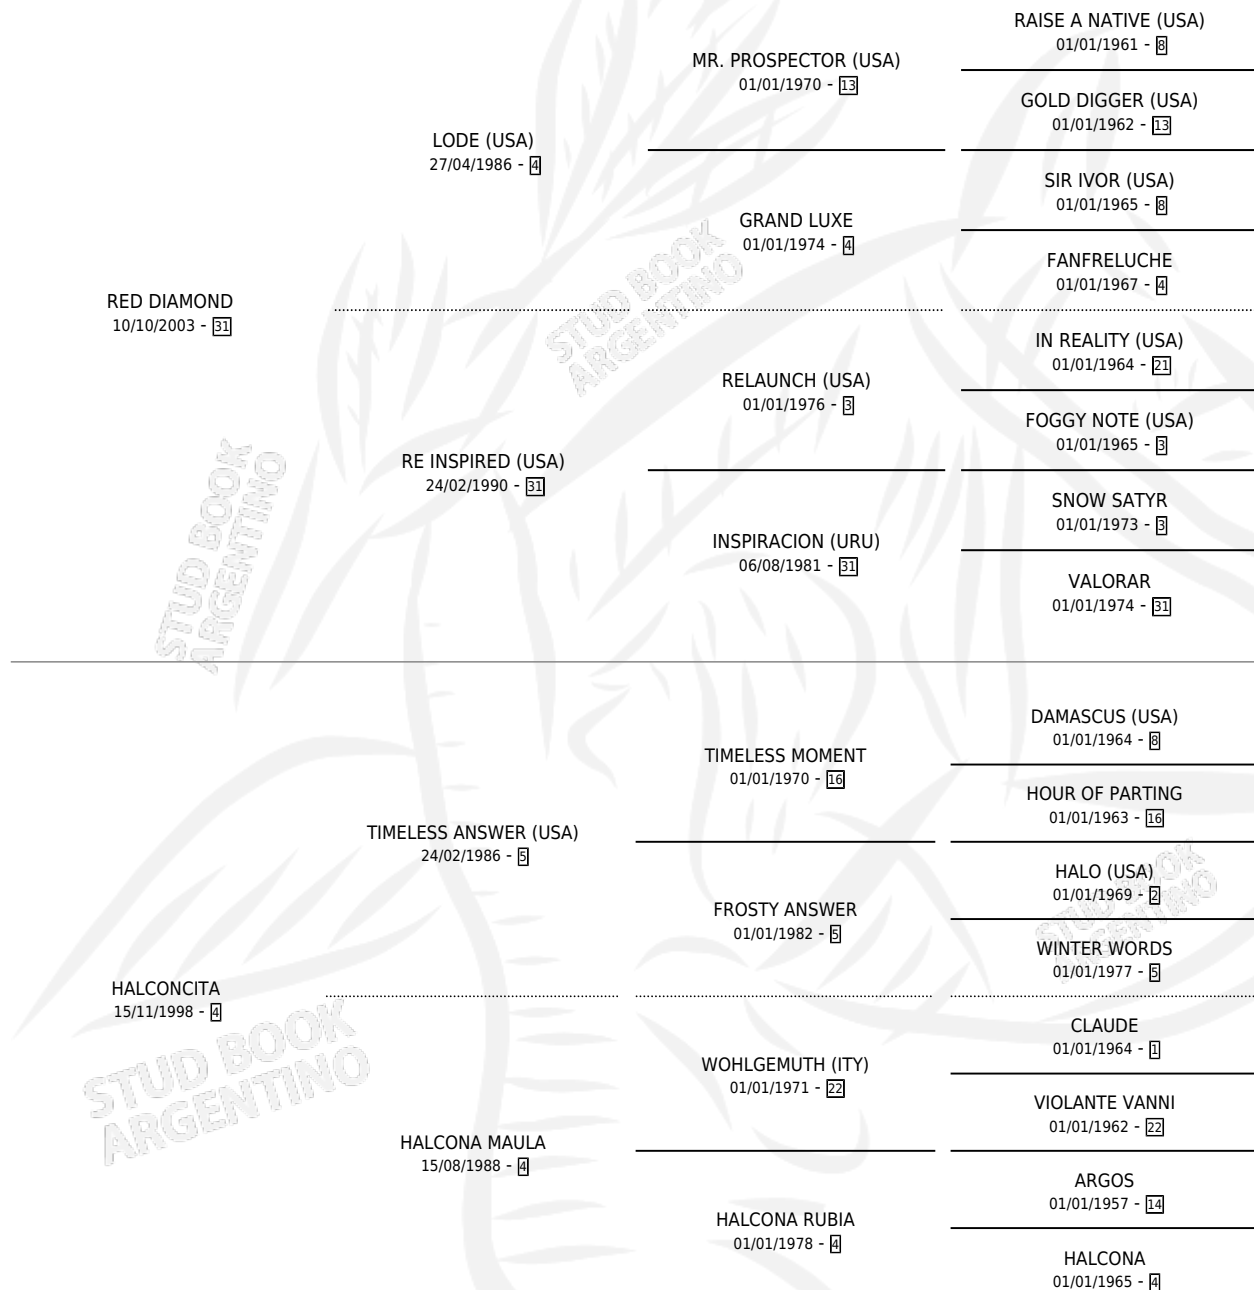

VUELA HALCON

por RED DIAMOND y HALCONCITA por TIMELESS ANSWER (USA)

Argentina · Macho · Alazan · SP · 14/11/2011
Familia 4-j · Volumen 41

ESTADO

TIPIFICACIÓN SANGUÍNEA	X
TIPIFICACIÓN POR ADN	✓
PASAPORTE	X
IDENTIFICACIÓN POR MICROCHIP	✓
REPRODUCTOR	X

Lugar de nacimiento: El Tala
Criador: Crespo Felix Eduardo

PEDIGREE

VUELA HALCON

Datos oficiales del Stud Book Argentino

Documento generado el 04/05/2026

studbook.org.ar