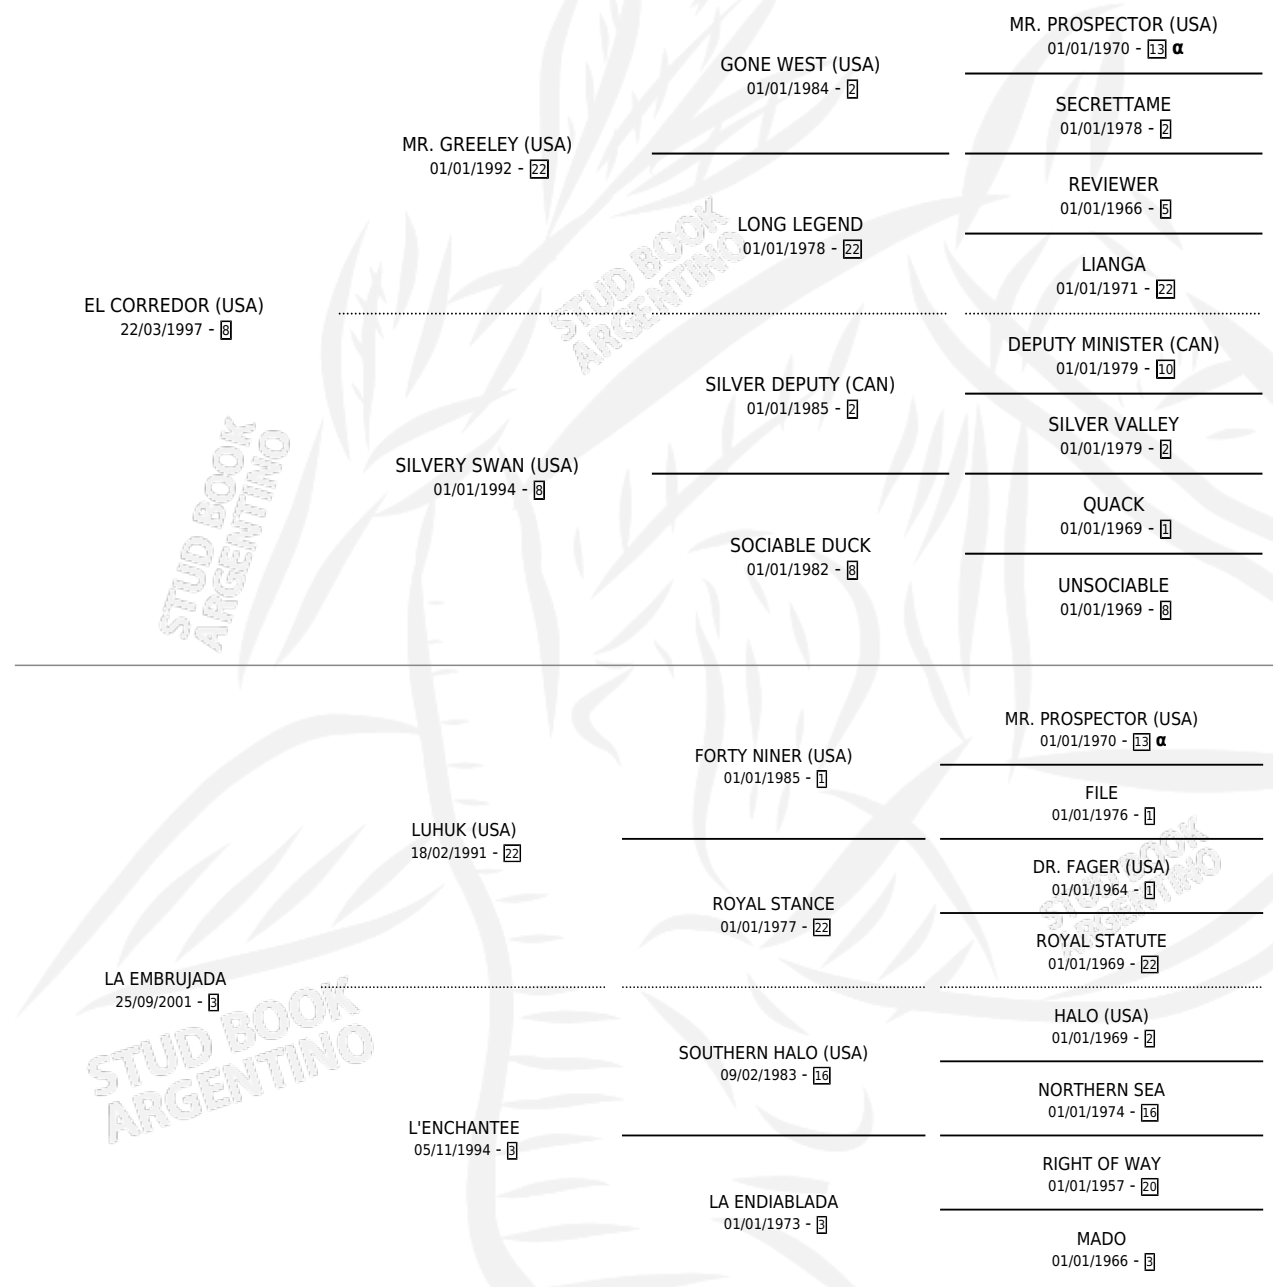

SATANICO RUNNER

por **EL CORREDOR (USA)** y **LA EMBRUJADA** por **LUHUK (USA)**

Argentina · Macho · Zaino · SP · 02/11/2011
Familia 3-h · Volumen 41

ESTADO

TIPIFICACIÓN SANGUÍNEA	X
TIPIFICACIÓN POR ADN	✓
PASAPORTE	✓
IDENTIFICACIÓN POR MICROCHIP	✓
REPRODUCTOR	X

Lugar de nacimiento: Firmamento

Criador: Firmamento

PEDIGREE

INBREEDING : α