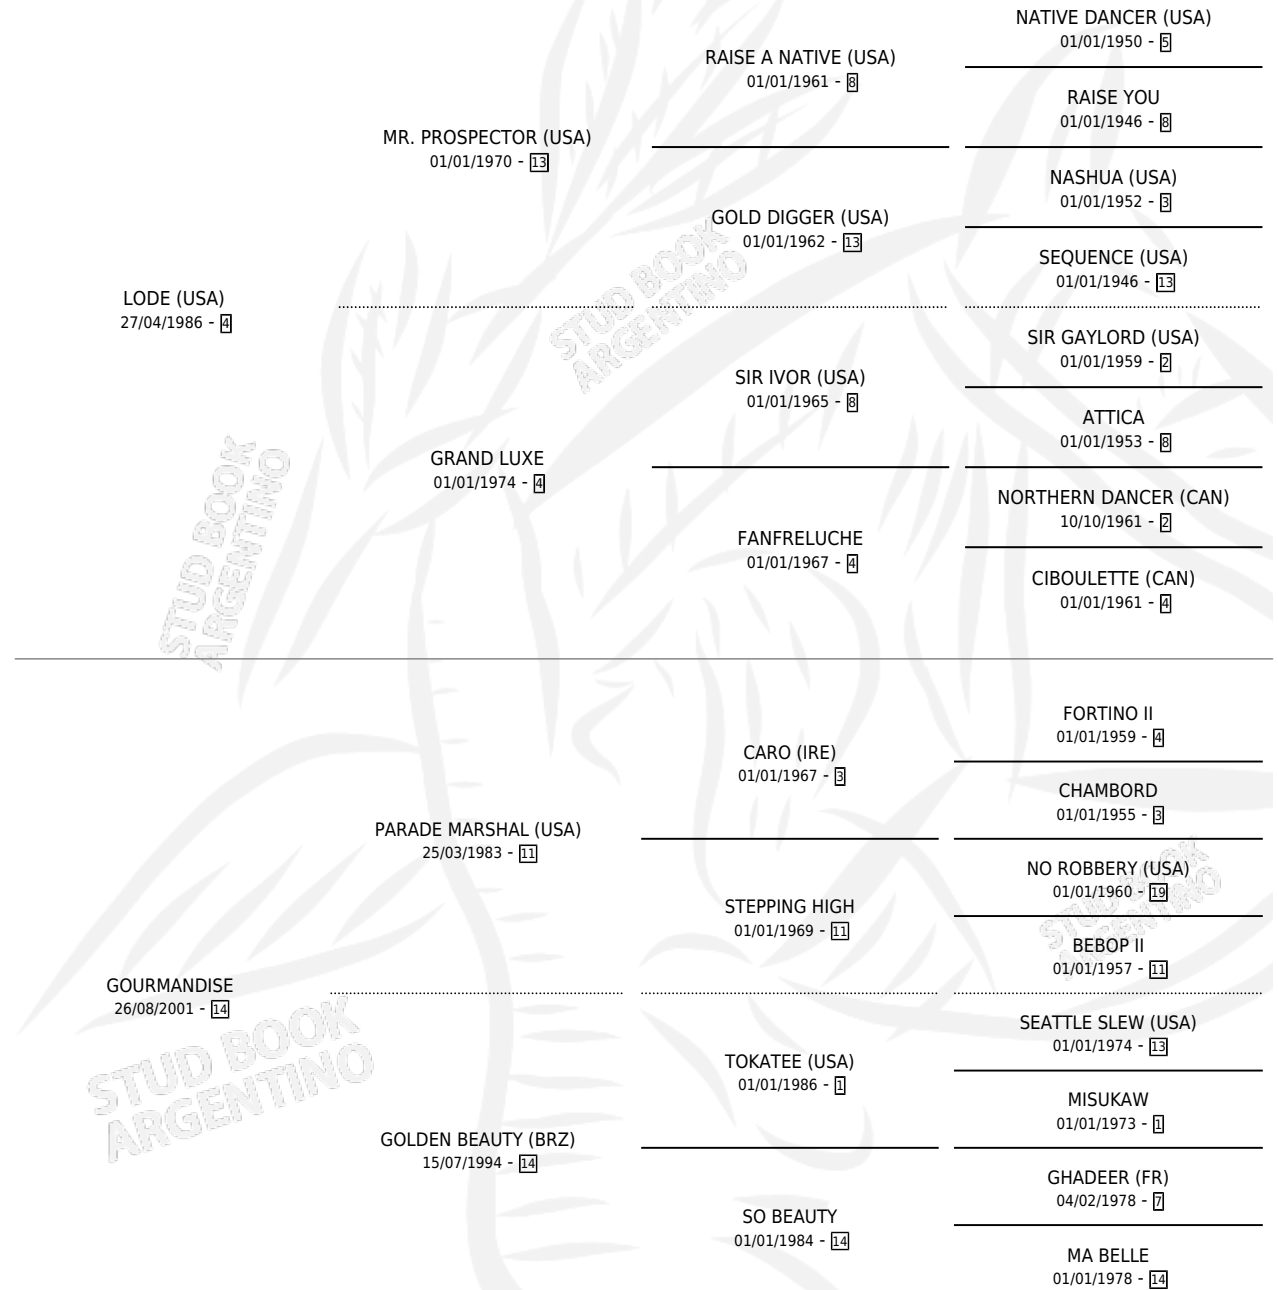

GOURMET

por **LODE (USA)** y **GOURMANDISE** por **PARADE MARSHAL (USA)**

Argentina · Hembra · Zaino · SP · 14/11/2011
Familia 14-c · Volumen 41

ESTADO

TIPIFICACIÓN SANGUÍNEA	X
TIPIFICACIÓN POR ADN	✓
PASAPORTE	✓
IDENTIFICACIÓN POR MICROCHIP	✓
REPRODUCTOR	✓

Lugar de nacimiento: Los Aguacates
Criador: San Ignacio De Loyola

PEDIGREE

CAMPAÑA

Solo carreras oficiales de Argentina

POR EDAD

EDAD	CC	1°	2°	3°	4°	5°	NP	CLC	CLG	CLCG1	CLGG1	IMPORTE	GANANCIA / CC
2 AÑOS	2	0	0	0	0	0	2	0	0	0	0	\$0	\$0
TOTALES	2	0	0	0	0	0	2	0	0	0	0	\$0	\$0
%		0.0%	0.0%	0.0%	0.0%	0.0%	100%	0.0%	0.0%	0.0%	0.0%		