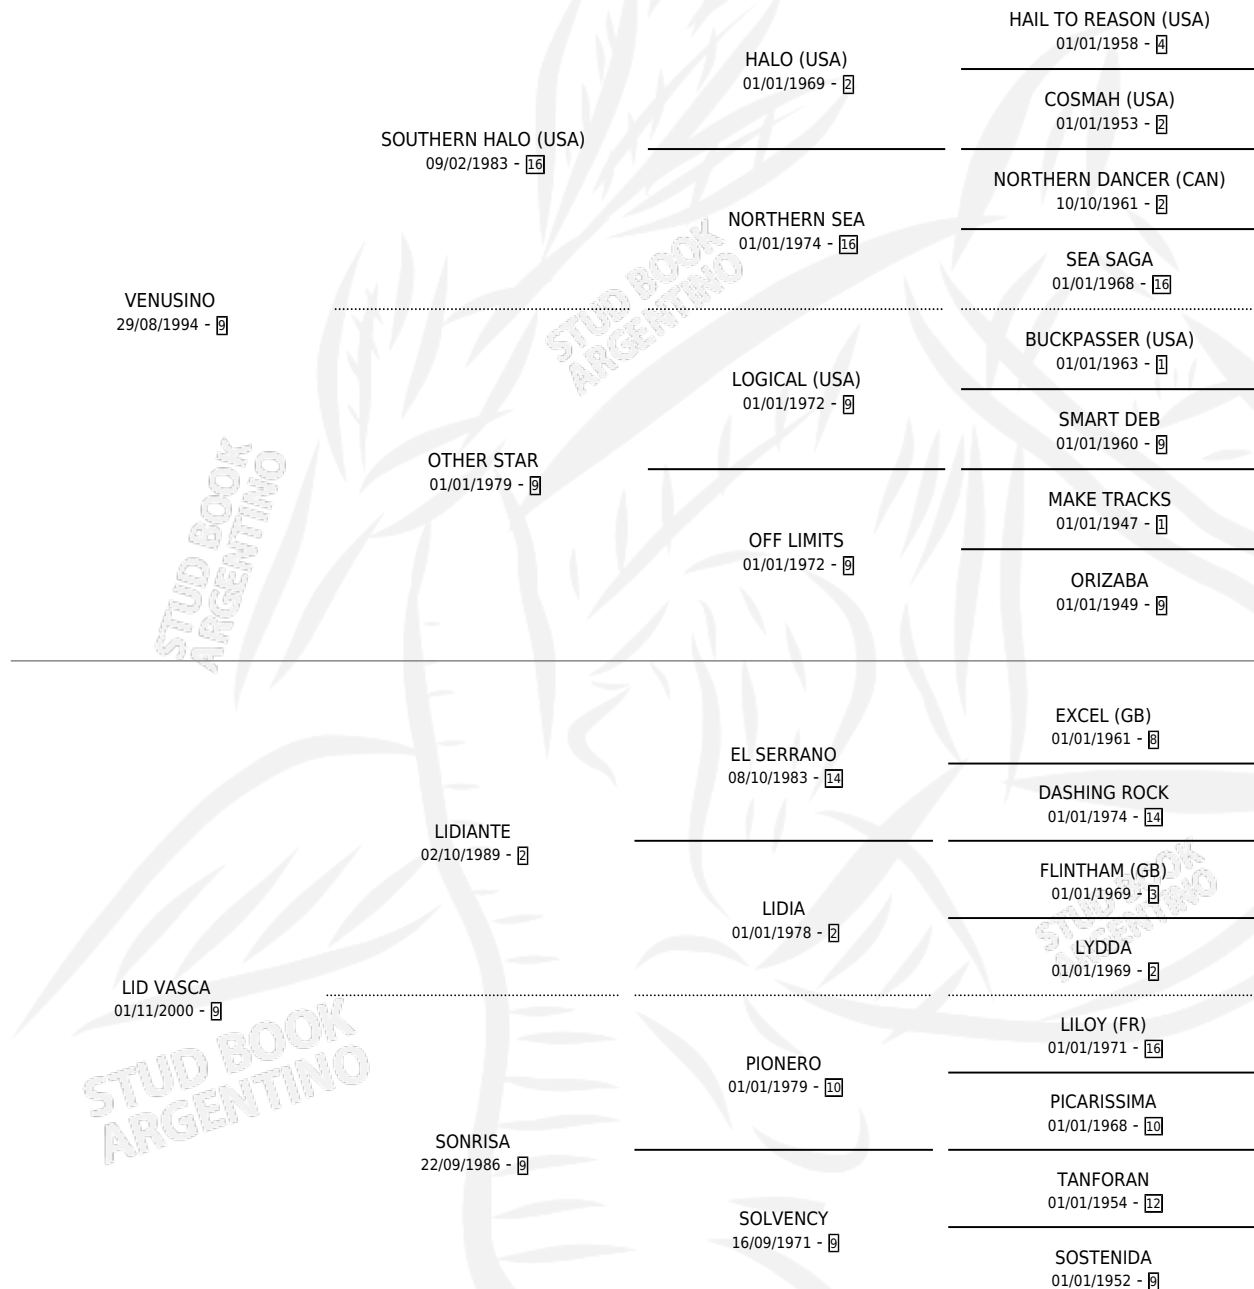

DUENDE DE LA NOCHE

por VENUSINO y LID VASCA por LIDIANTE

Argentina · Macho · Zaino · SP · 22/11/2011
Familia 9-b · Volumen 41

ESTADO

TIPIFICACIÓN SANGUÍNEA	X
TIPIFICACIÓN POR ADN	✓
PASAPORTE	✓
IDENTIFICACIÓN POR MICROCHIP	✓
REPRODUCTOR	X

Lugar de nacimiento: La Fortaleza
Criador: Bertolino Gustavo Domingo

PEDIGREE