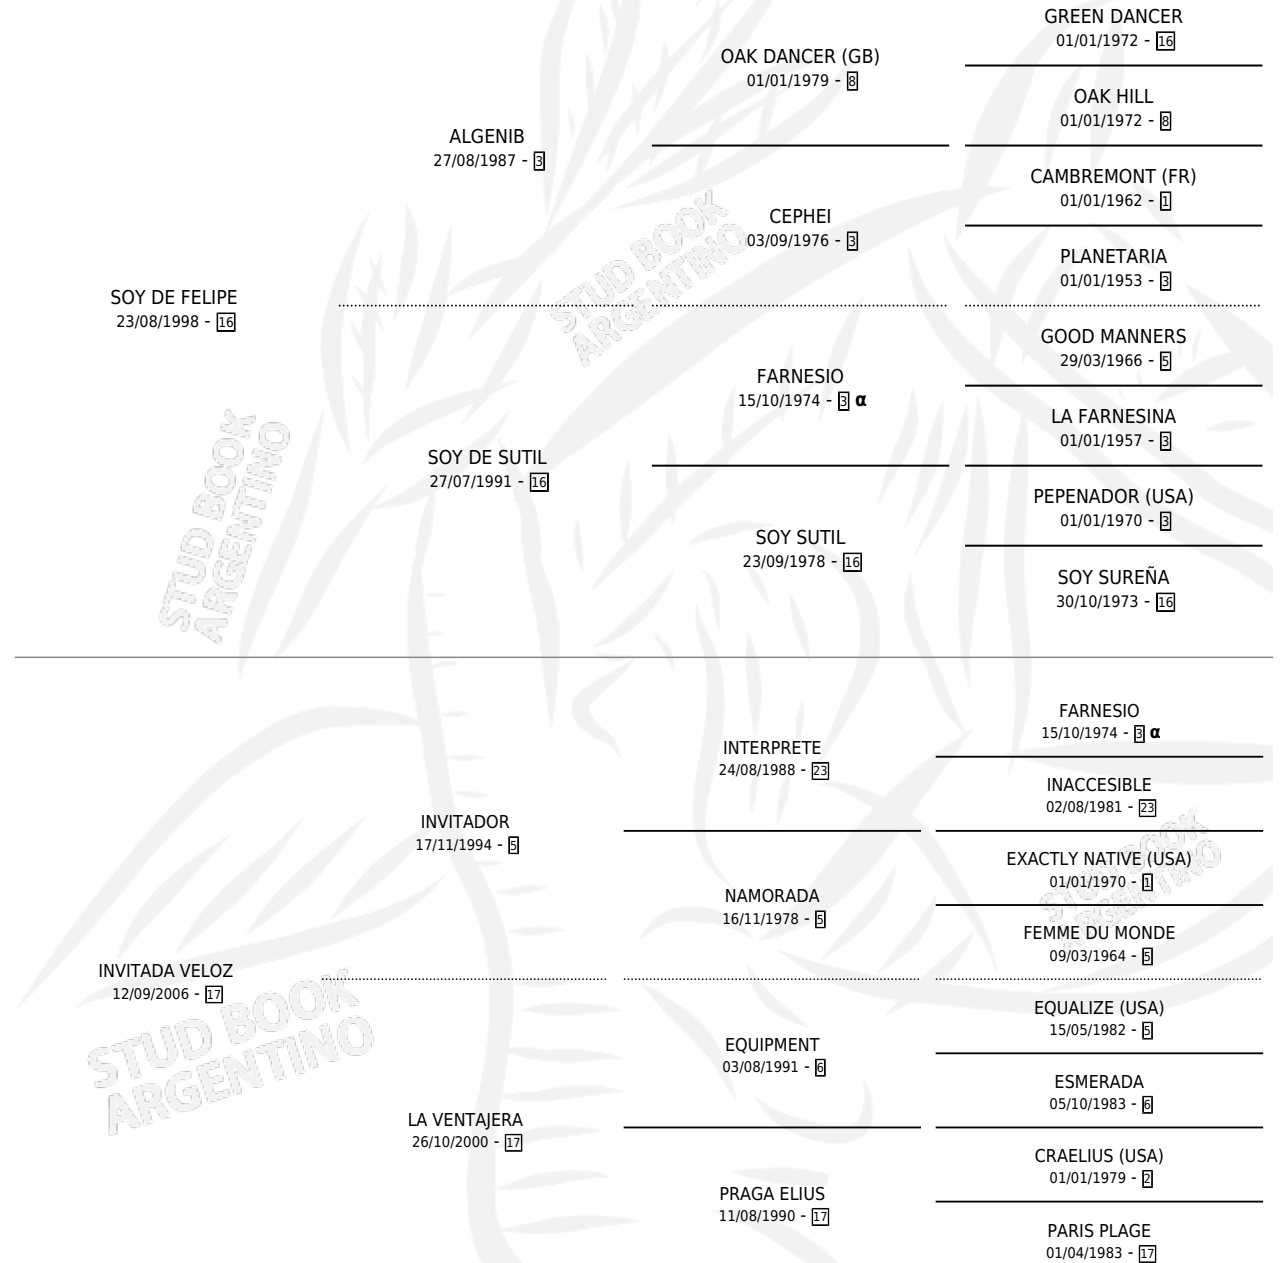

# FELIPA VELOZ

por SOY DE FELIPE y INVITADA VELOZ por INVITADOR

Argentina · Hembra · Alazan · SP · 27/10/2011  
Familia 17-a · Volumen 41

## ESTADO

TIPIFICACIÓN SANGUÍNEA	X
TIPIFICACIÓN POR ADN	X
PASAPORTE	X
IDENTIFICACIÓN POR MICROCHIP	X
REPRODUCTOR	X

**Lugar de nacimiento:** Samago  
**Criador:** Frattari Pedro Alberto

## PEDIGREE

INBREEDING :  $\alpha$