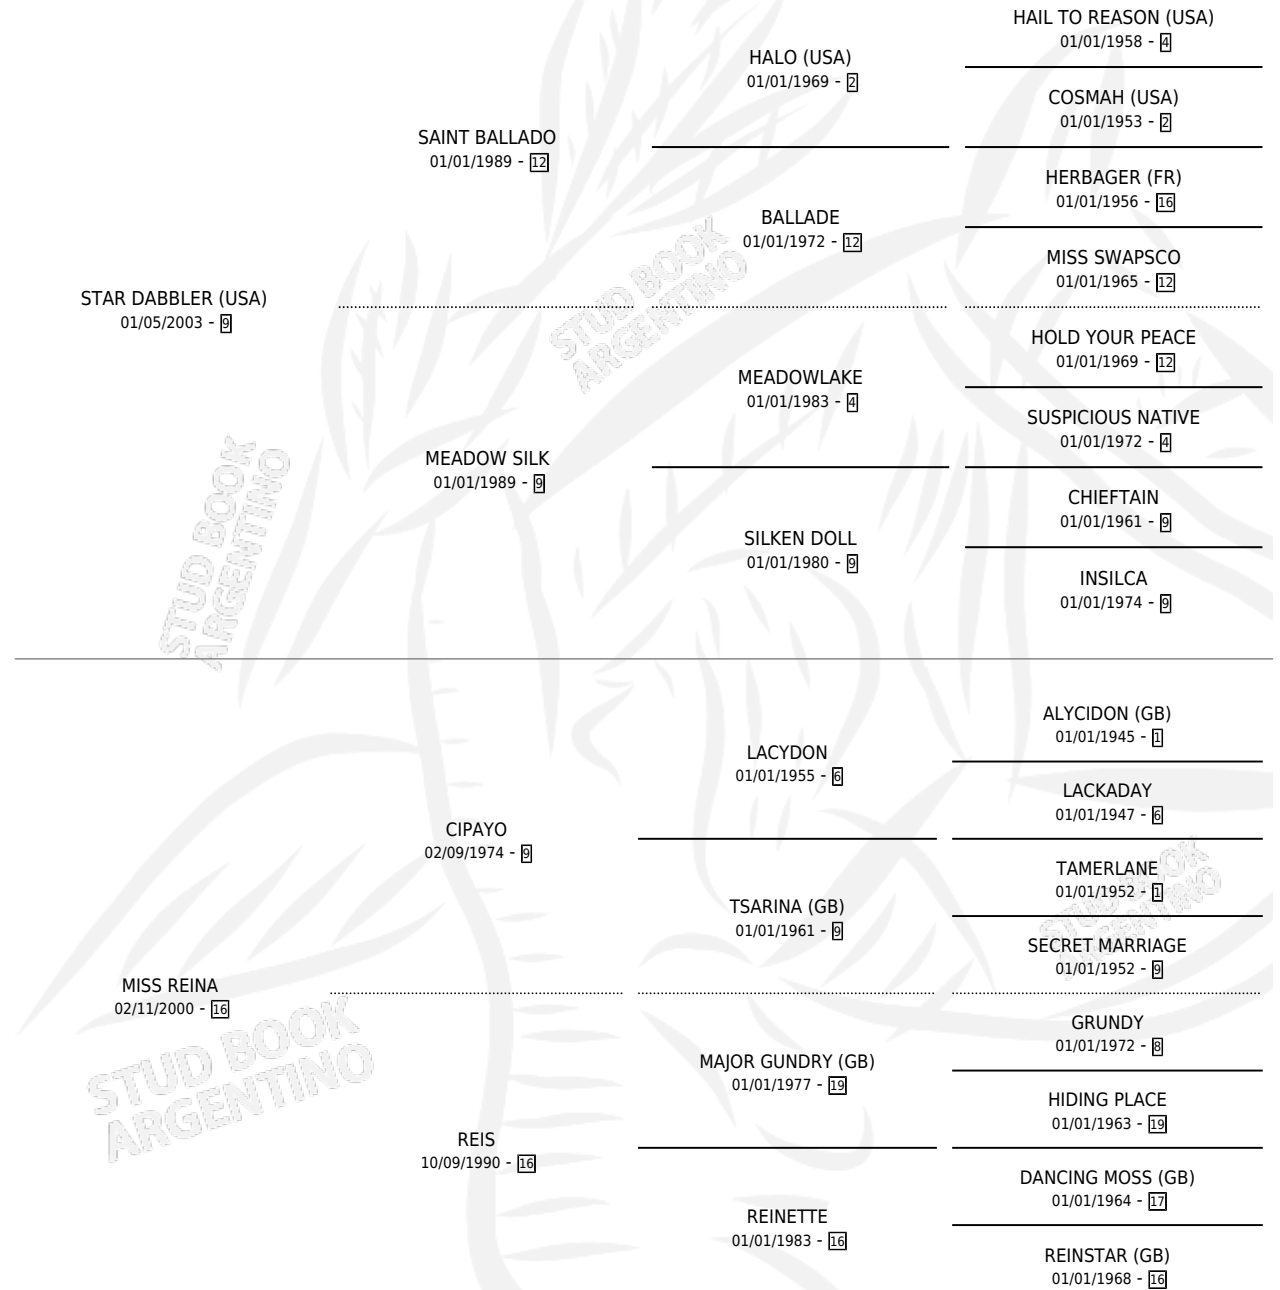

Lugar de nacimiento: Avanti

Criador: Avanti

~

HIJOS

	MACHOS	HEMBRAS
6 NACIERON	0	6
1 CORRIERON	0	1

SIN ACTUACIONES

PEDIGREE

~