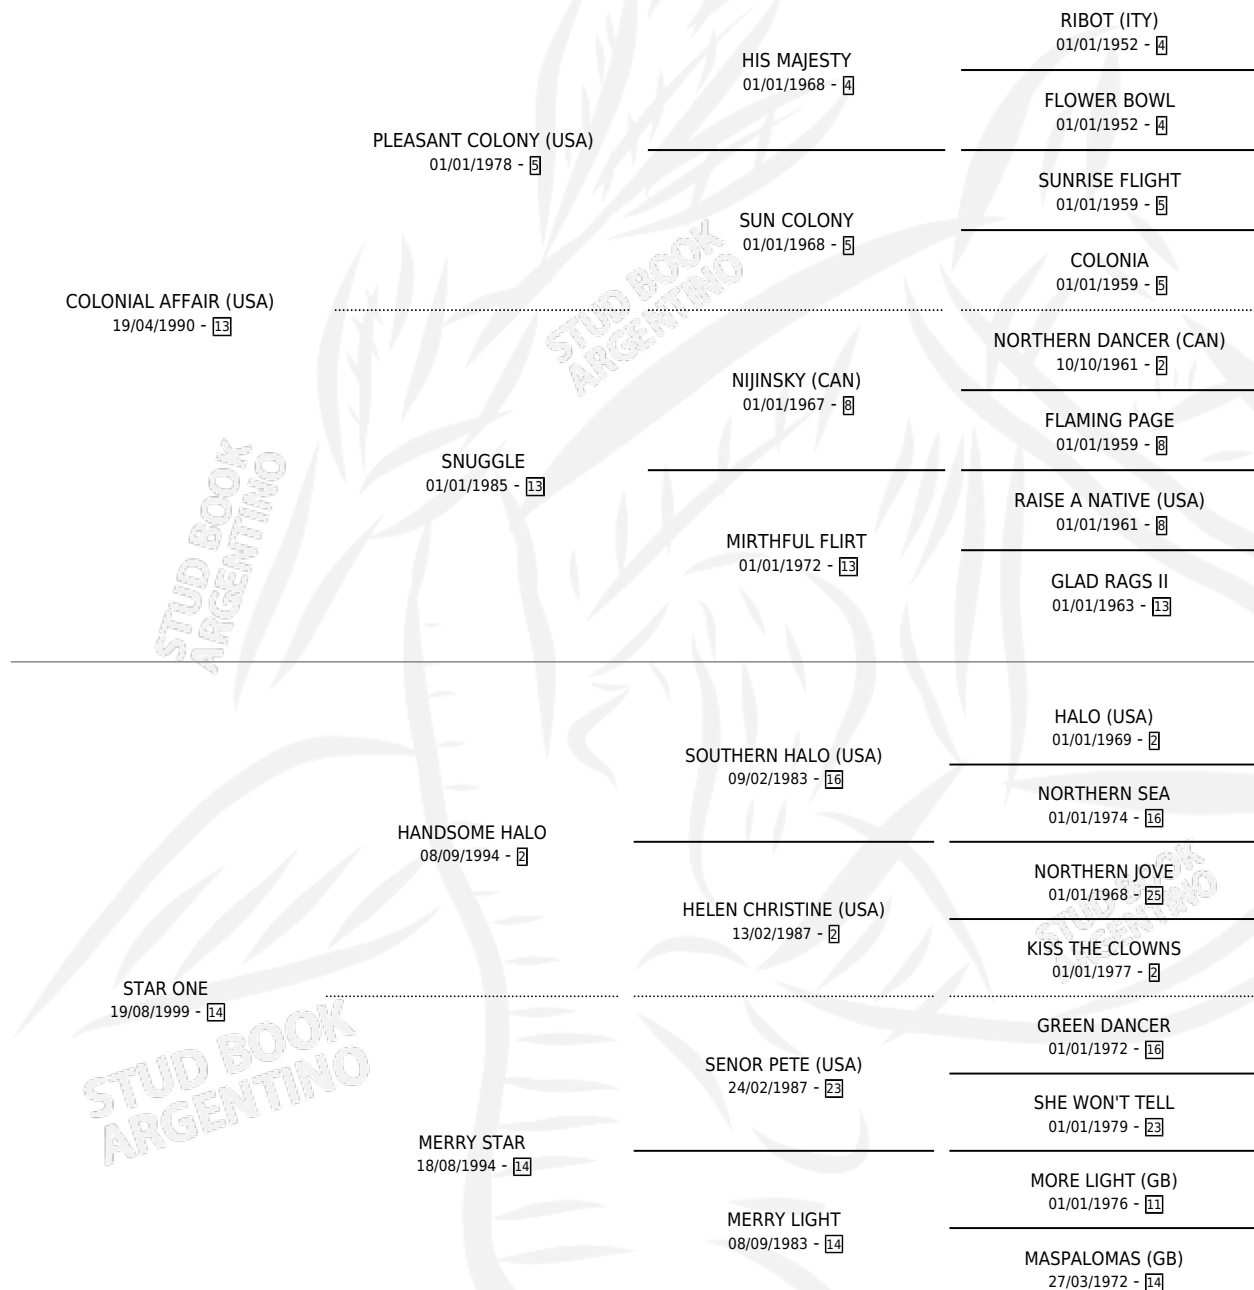

STAR AFFAIR

por COLONIAL AFFAIR (USA) y STAR ONE por
HANDSOME HALO

Argentina · Hembra · Zaino · SP · 04/11/2011
Familia 14-c · Volumen 41

ESTADO

TIPIFICACIÓN SANGUÍNEA	X
TIPIFICACIÓN POR ADN	✓
PASAPORTE	✓
IDENTIFICACIÓN POR MICROCHIP	✓
REPRODUCTOR	✓

Lugar de nacimiento: Don Santiago

Criador: Esposito Ruben Oscar

~

HIJOS

	MACHOS	HEMBRAS
8 NACIERON	0	8
5 CORRIERON	0	5
3 GANARON	0	3
0 GANADORES CL	0 GANADORES GR	0 GANADORES G1

PEDIGREE

CAMPAÑA

Solo carreras oficiales de Argentina