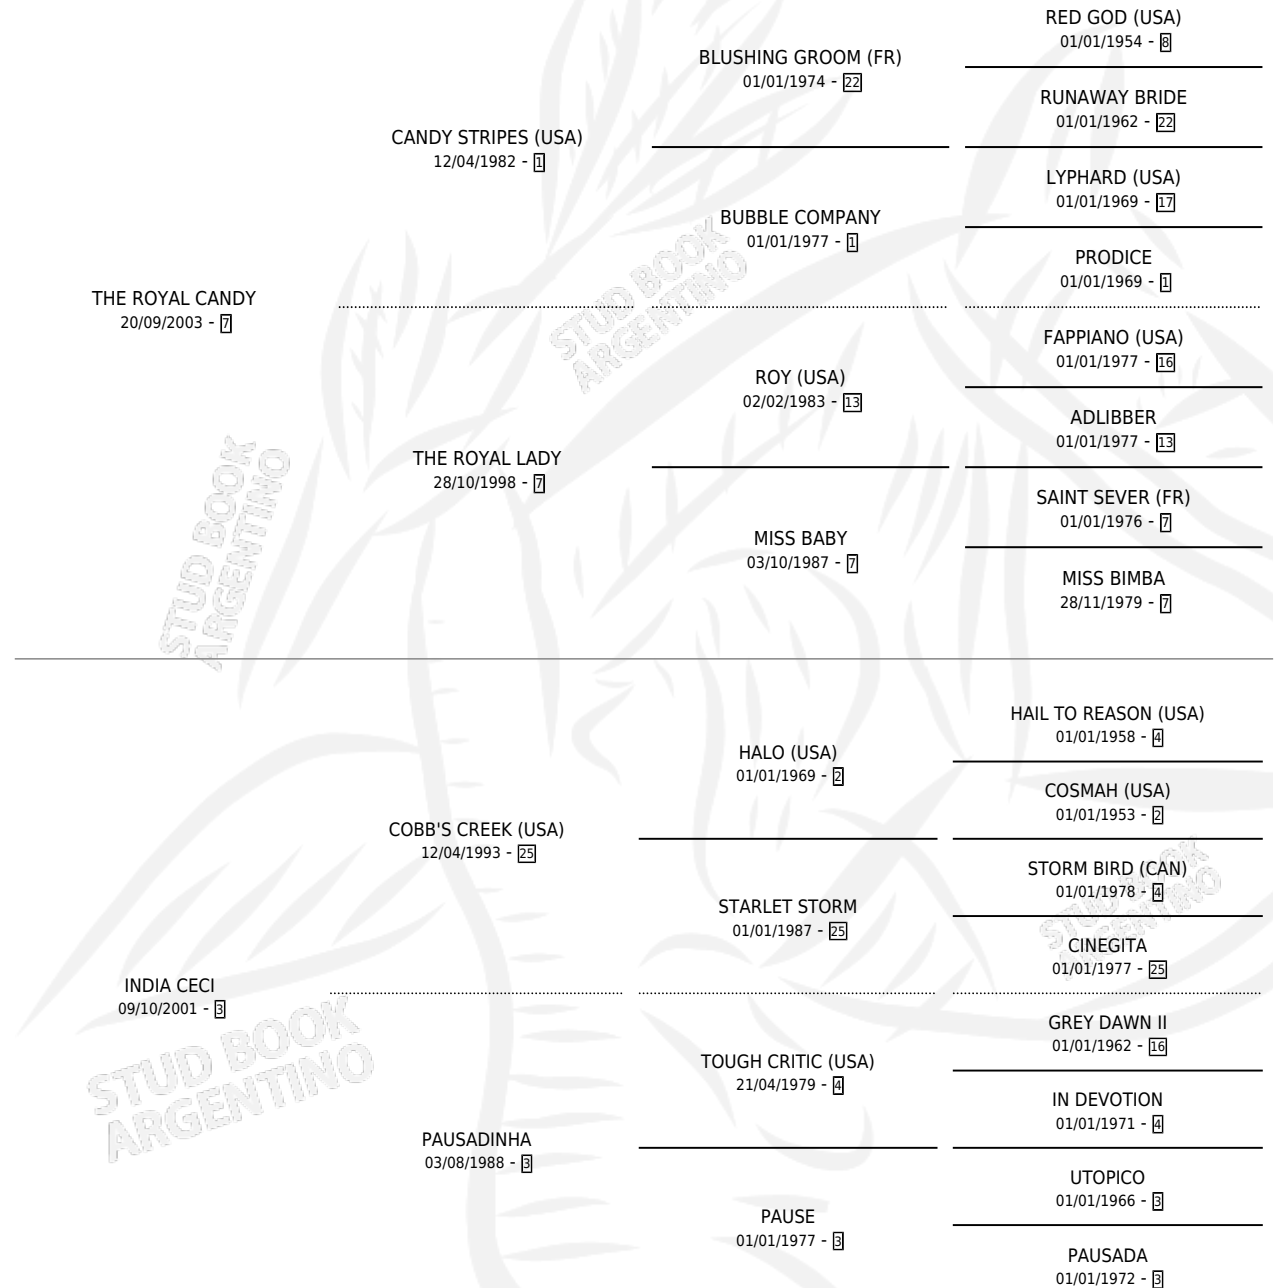

INDIAN MAGIE

por THE ROYAL CANDY y INDIA CECI por COBB'S CREEK (USA)

Argentina · Hembra · Zaino · SP · 05/11/2011
Familia 3-b · Volumen 41

ESTADO

TIIFICACIÓN SANGUÍNEA	X
TIIFICACIÓN POR ADN	X
PASAPORTE	X
IDENTIFICACIÓN POR MICROCHIP	X
REPRODUCTOR	X

Lugar de nacimiento: Varios Cuerpos

Criador: Sin dato

PEDIGREE

INDIAN MAGIE

Datos oficiales del Stud Book Argentino

Documento generado el 16/06/2026

studbook.org.ar