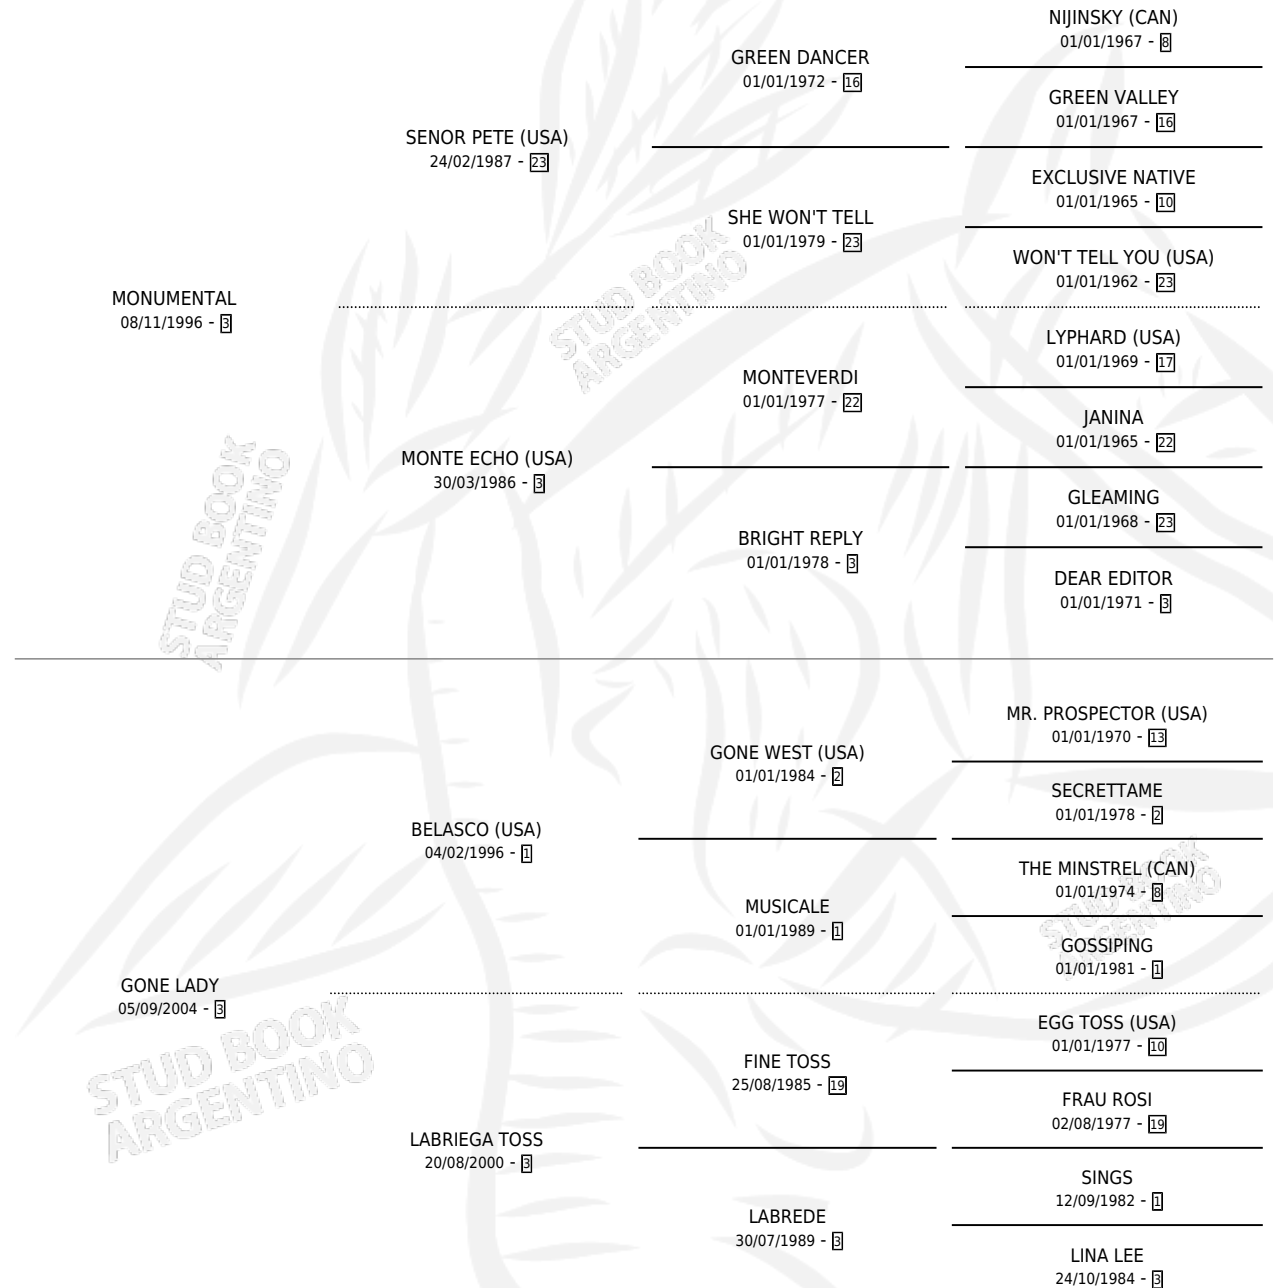

CLAVETILA

por **MONUMENTAL** y **GONE LADY** por **BELASCO (USA)**

Argentina · Hembra · Zaino · SP · 16/11/2011

Familia 3-i · Volumen 41

ESTADO

TIPIFICACIÓN SANGUÍNEA	X
TIPIFICACIÓN POR ADN	✓
PASAPORTE	X
IDENTIFICACIÓN POR MICROCHIP	✓
REPRODUCTOR	X

Lugar de nacimiento: Tilahenen

Criador: Tilahenen

PEDIGREE