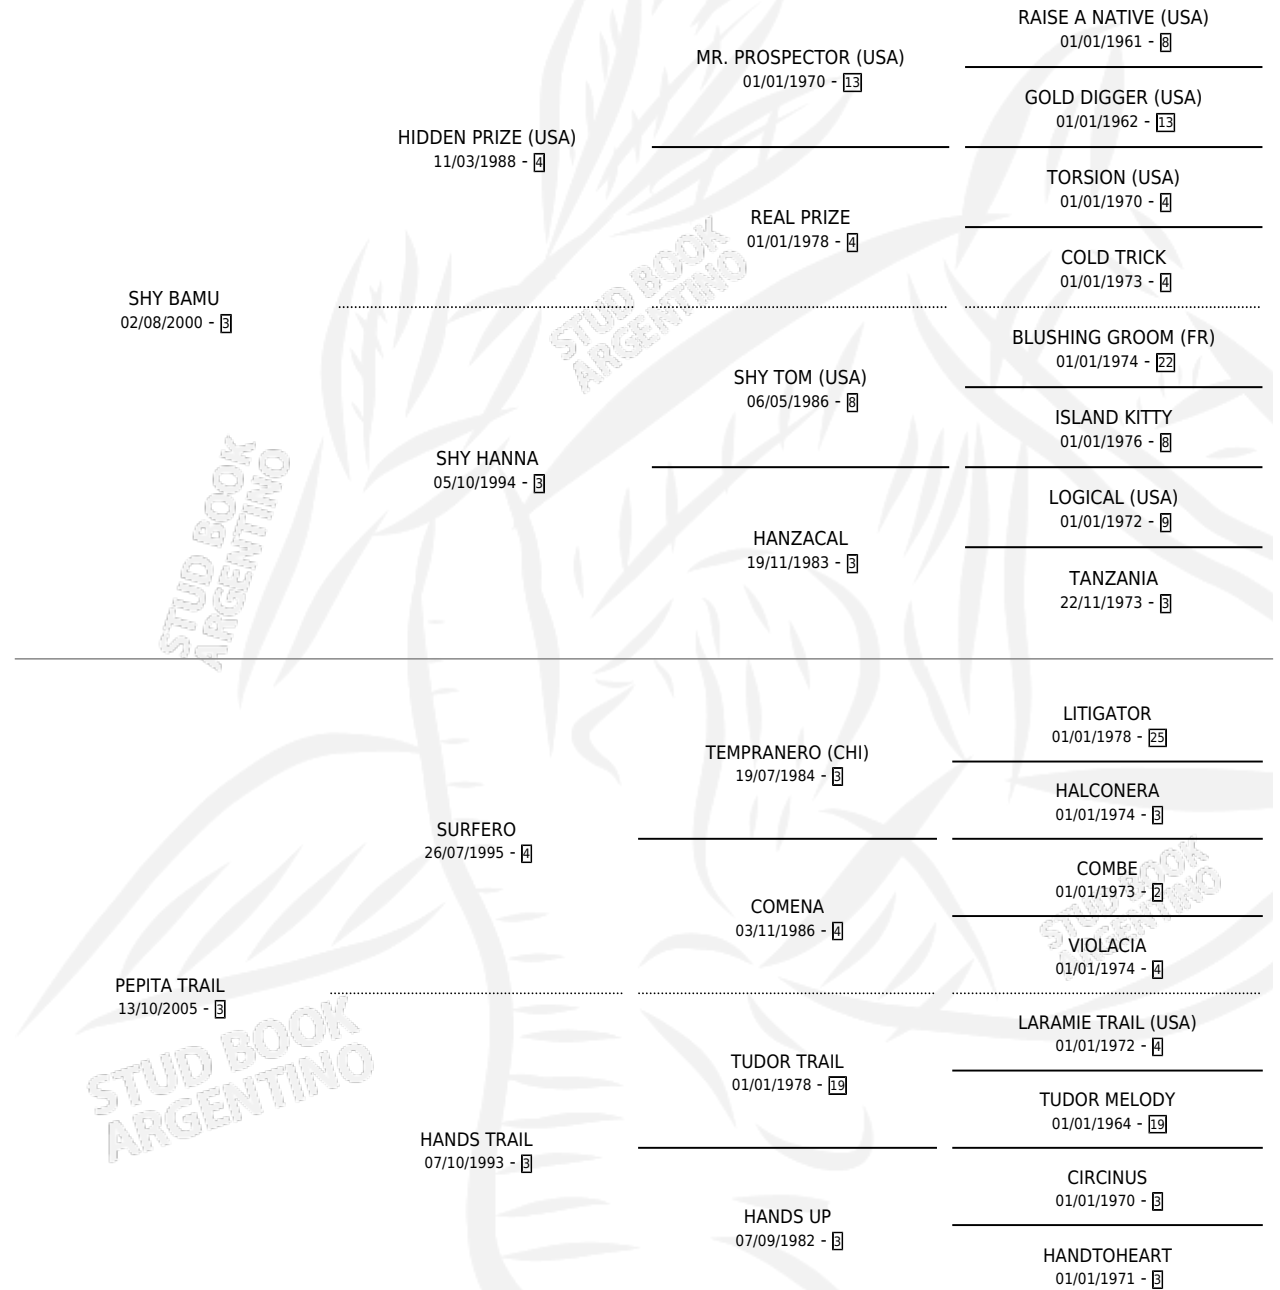

SHY ESPERADA

por SHY BAMU y PEPITA TRAIL por SURFERO

Argentina · Hembra · Zaino · SP · 17/09/2011
Familia 3-c · Volumen 41

ESTADO

TIPIFICACIÓN SANGUÍNEA	X
TIPIFICACIÓN POR ADN	✓
PASAPORTE	X
IDENTIFICACIÓN POR MICROCHIP	✓
REPRODUCTOR	X

Lugar de nacimiento: Santa Esperanza
Criador: Ballanti Jose Carlos

PEDIGREE

SHY ESPERADA

Datos oficiales del Stud Book Argentino

Documento generado el 08/05/2026

studbook.org.ar