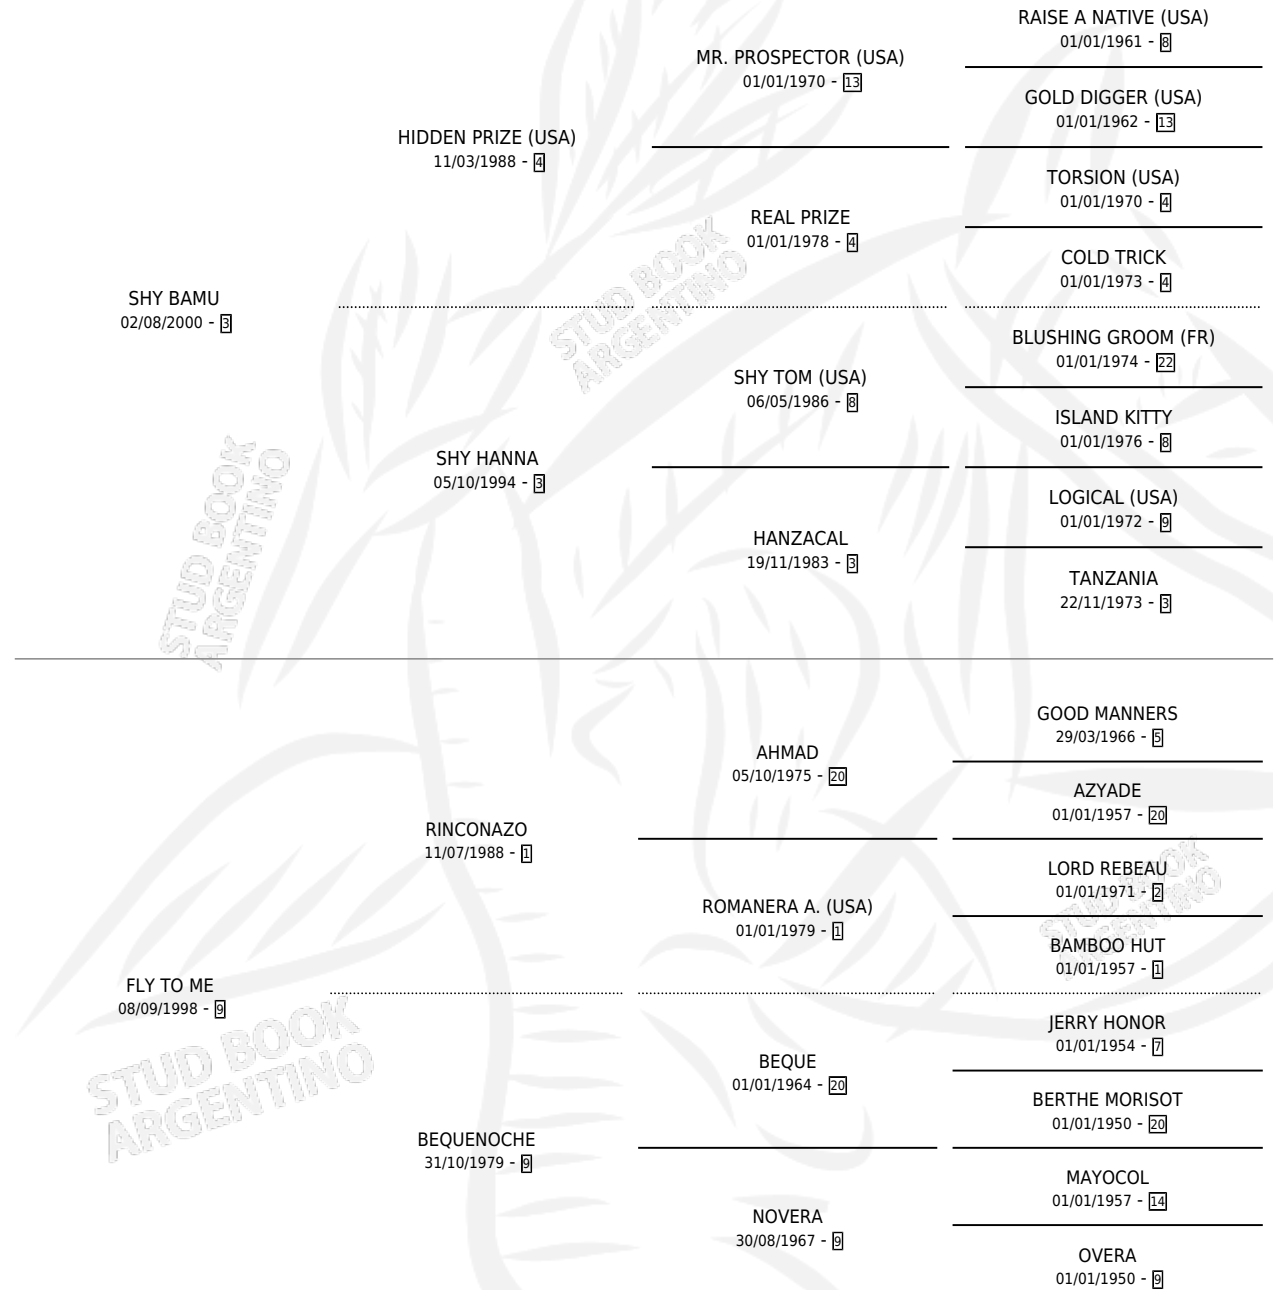

SHY BEQUE

por SHY BAMU y FLY TO ME por RINCONAZO

Argentina · Hembra · Zaino · SP · 07/11/2011
Familia 9-g · Volumen 41

ESTADO

TIPIFICACIÓN SANGUÍNEA	X
TIPIFICACIÓN POR ADN	✓
PASAPORTE	✓
IDENTIFICACIÓN POR MICROCHIP	✓
REPRODUCTOR	X

Lugar de nacimiento: Santa Esperanza
Criador: Santa Esperanza

PEDIGREE

CAMPAÑA

Solo carreras oficiales de Argentina

POR EDAD

EDAD	CC	1°	2°	3°	4°	5°	NP	CLC	CLG	CLCG1	CLGG1	IMPORTE	GANANCIA / CC
4 AÑOS	1	0	0	0	0	0	1	0	0	0	0	\$0	\$0
TOTALES	1	0	0	0	0	0	1	0	0	0	0	\$0	\$0
%		0.0%	0.0%	0.0%	0.0%	0.0%	100%	0.0%	0.0%	0.0%	0.0%		