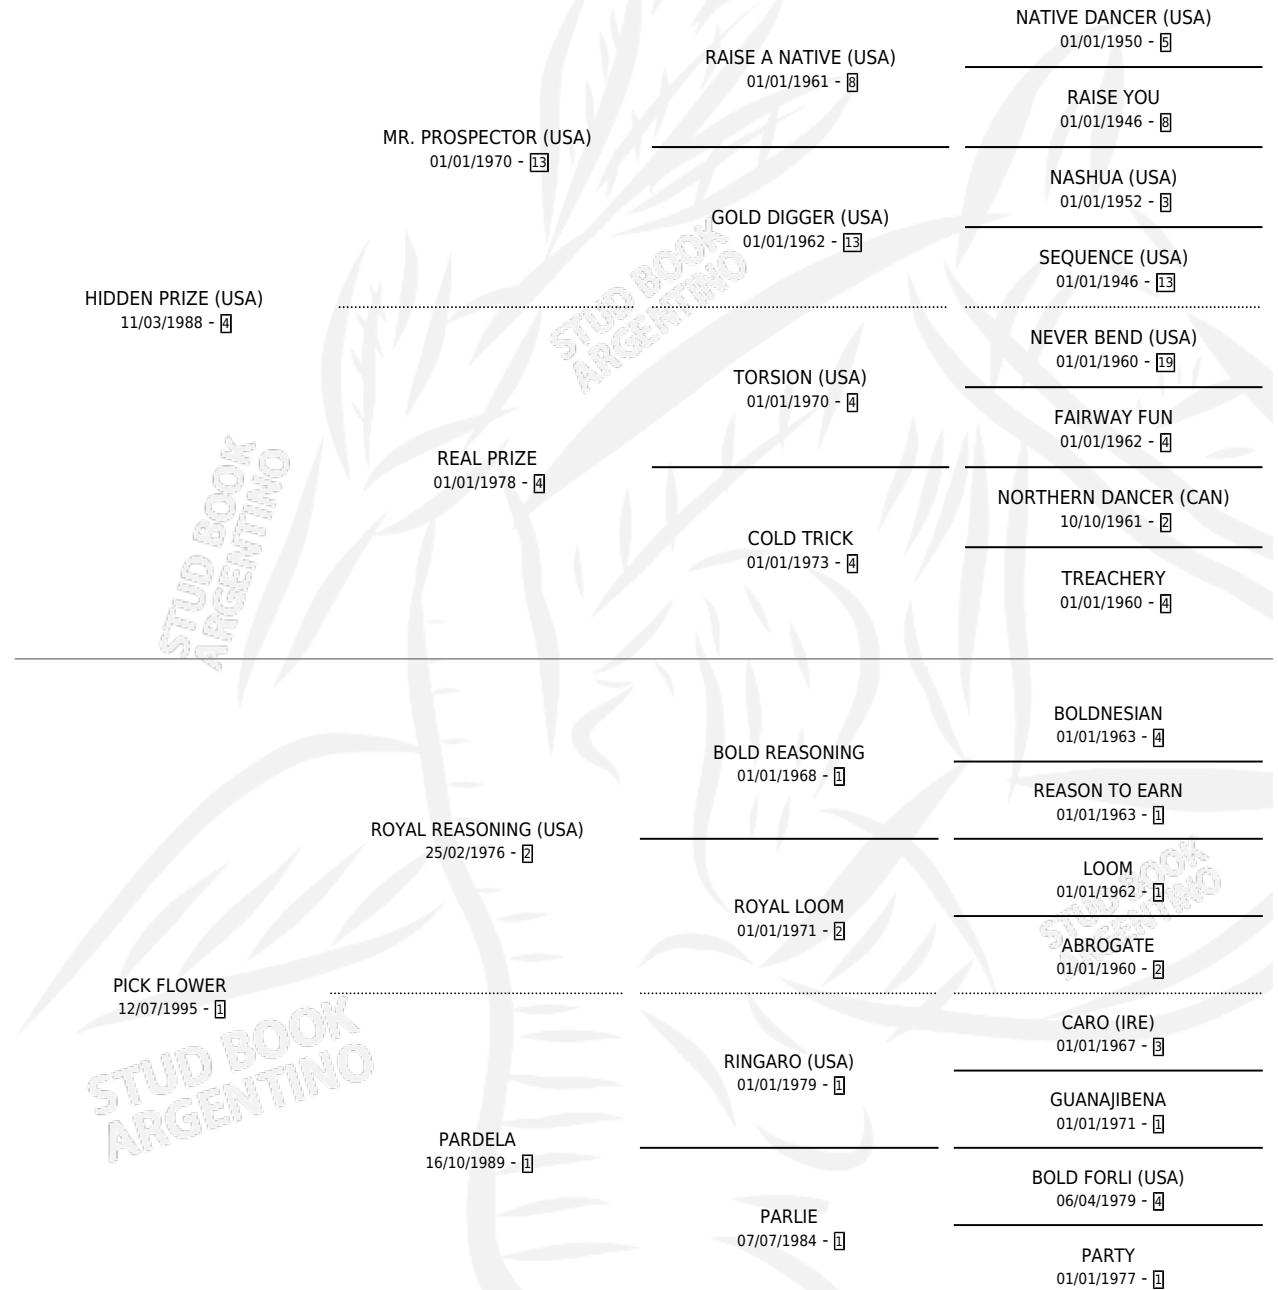

PICK WINNER

por **HIDDEN PRIZE (USA)** y **PICK FLOWER** por **ROYAL REASONING (USA)**

Argentina · Hembra · Zaino · SP · 03/10/2011
Familia 1-t · Volumen 41

ESTADO

TIPIFICACIÓN SANGUÍNEA	X
TIPIFICACIÓN POR ADN	✓
PASAPORTE	✓
IDENTIFICACIÓN POR MICROCHIP	✓
REPRODUCTOR	X

Lugar de nacimiento: Estirpe De Criadores
Criador: Martin Carlos Alberto

PEDIGREE

CAMPAÑA

Solo carreras oficiales de Argentina

POR EDAD

EDAD	CC	1°	2°	3°	4°	5°	NP	CLC	CLG	CLCG1	CLGG1	IMPORTE	GANANCIA / CC
4 AÑOS	3	0	0	0	0	0	3	0	0	0	0	\$0	\$0
TOTALES	3	0	0	0	0	0	3	0	0	0	0	\$0	\$0
%		0.0%	0.0%	0.0%	0.0%	0.0%	100%	0.0%	0.0%	0.0%	0.0%		