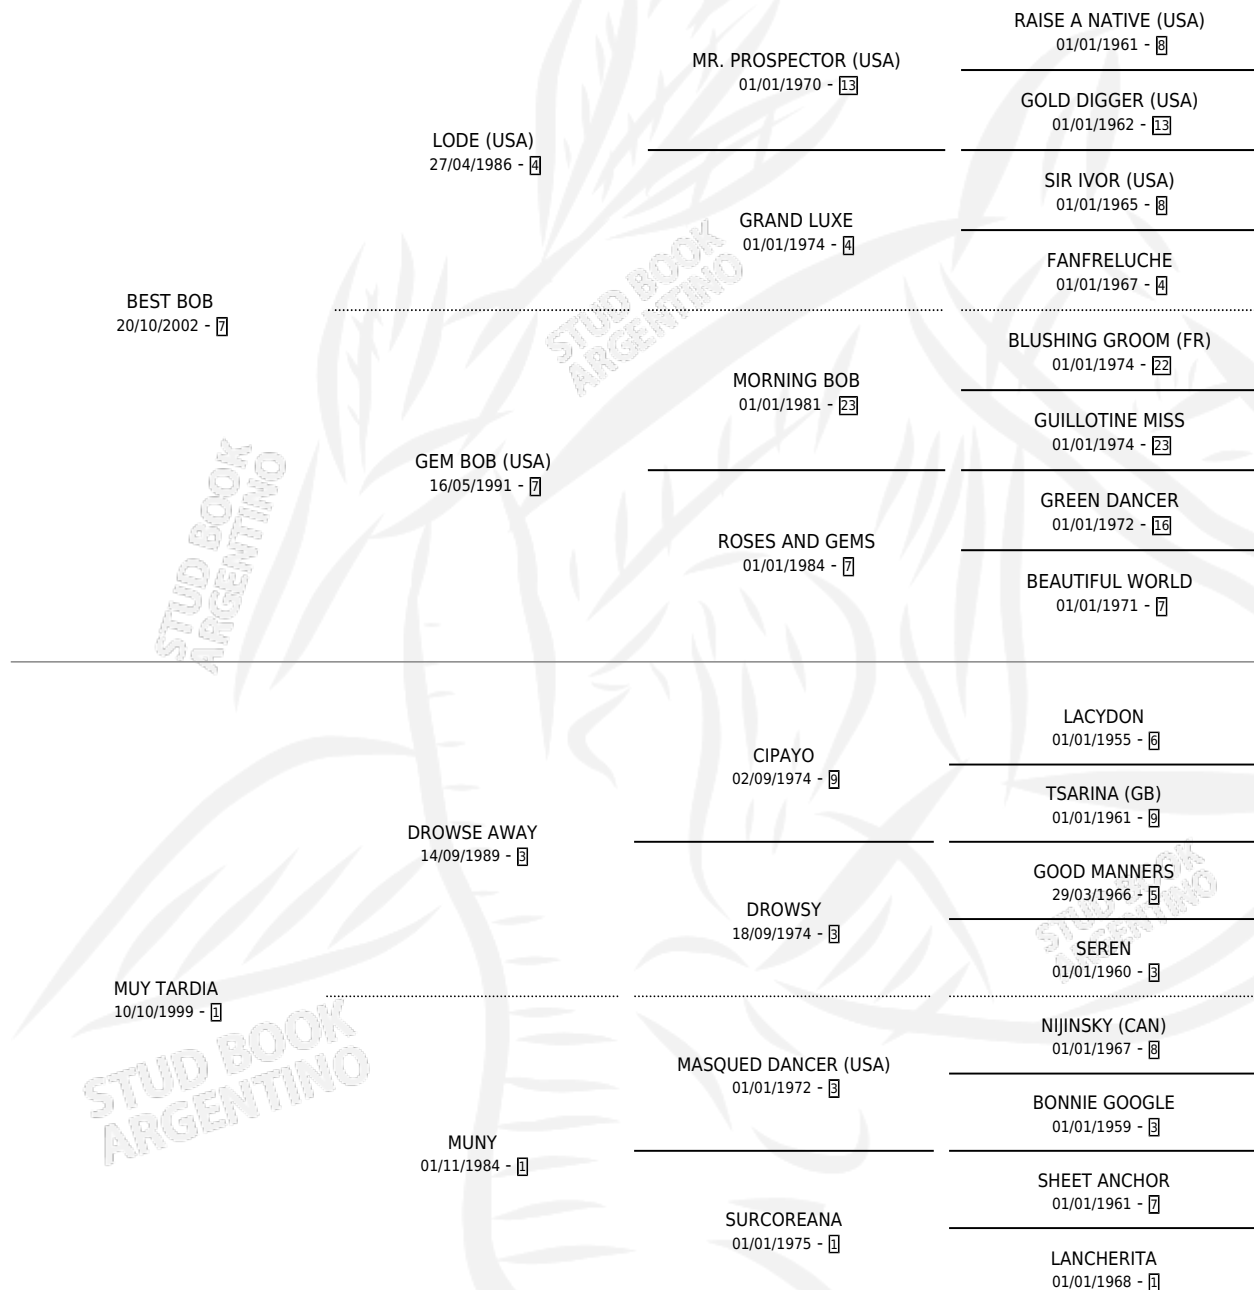

PETGA BOB

por **BEST BOB** y **MUY TARDIA** por **DROWSE AWAY**

Argentina · Macho · Zaino Colorado · SP · 29/10/2011
Familia 1-s · Volumen 41

ESTADO

TIPIFICACIÓN SANGUÍNEA	X
TIPIFICACIÓN POR ADN	X
PASAPORTE	X
IDENTIFICACIÓN POR MICROCHIP	X
REPRODUCTOR	X

Lugar de nacimiento: El Colonial

Criador: El Colonial

PEDIGREE

PETGA BOB

Datos oficiales del Stud Book Argentino

Documento generado el 12/05/2026

studbook.org.ar