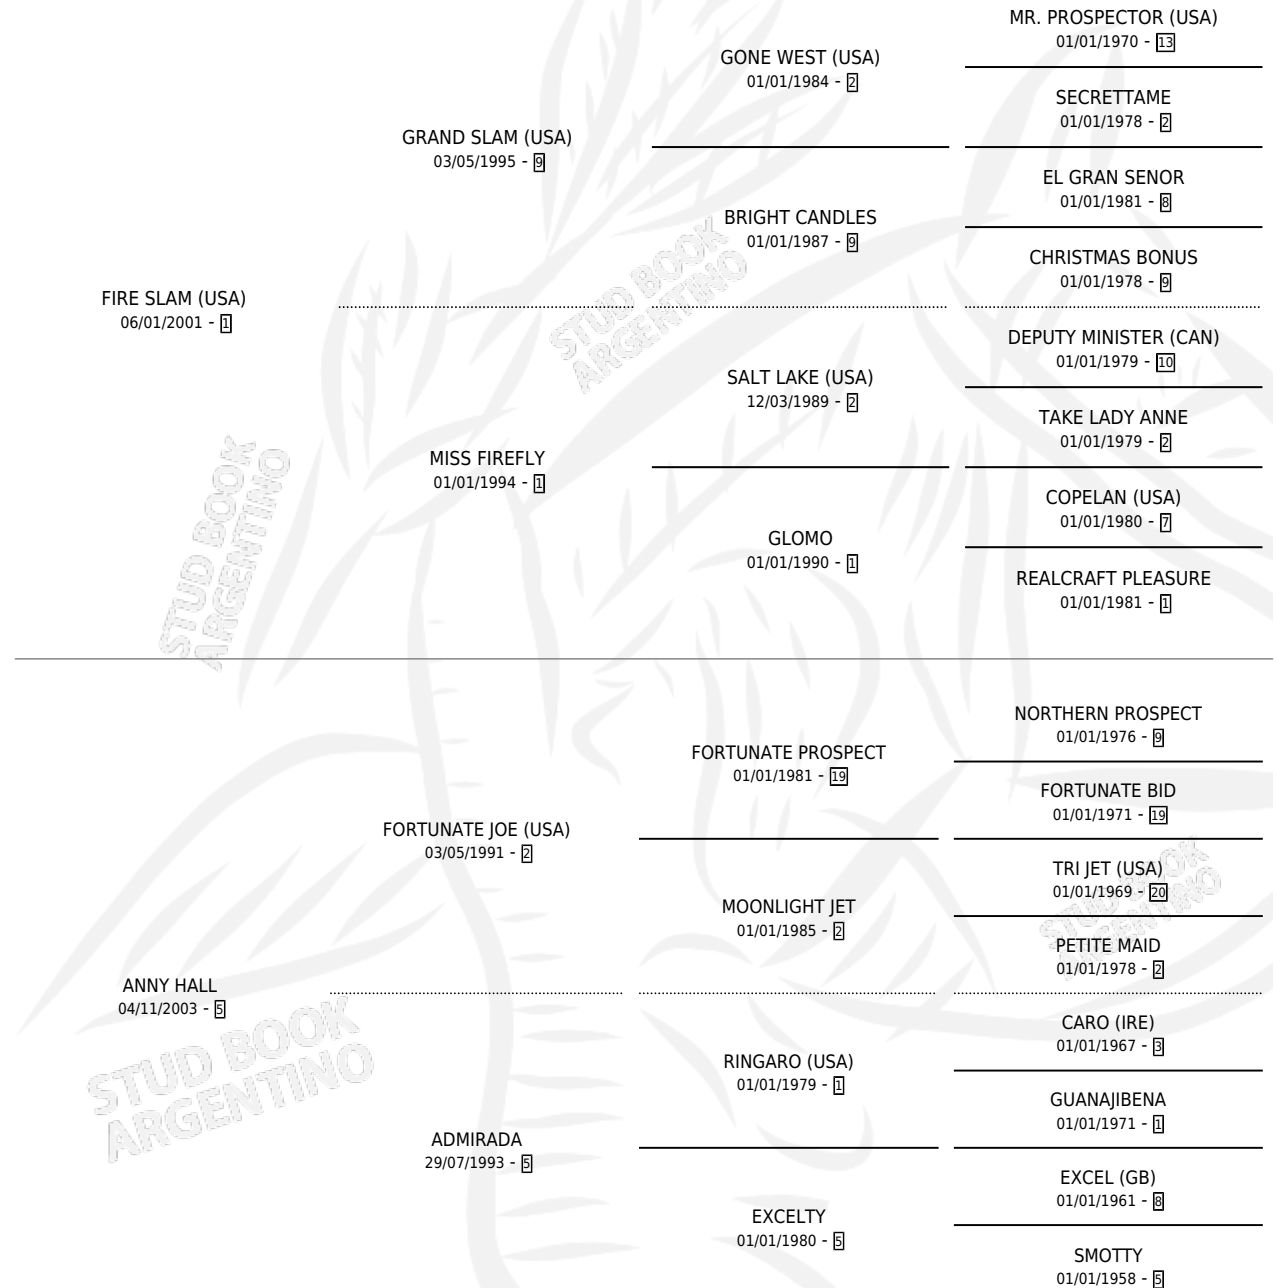

ANNY MOUR

por **FIRE SLAM (USA)** y **ANNY HALL** por **FORTUNATE JOE (USA)**

Argentina · Hembra · Zaino · SP · 08/11/2011
Familia 5 · Volumen 41

ESTADO

TIPIFICACIÓN SANGUÍNEA	X
TIPIFICACIÓN POR ADN	✓
PASAPORTE	✓
IDENTIFICACIÓN POR MICROCHIP	✓
REPRODUCTOR	✓

Lugar de nacimiento: Cumeneyen
Criador: Cumeneyen

~

HIJOS

	MACHOS	HEMBRAS
1 NACIERON	0	1
SIN ACTUACIONES		

PEDIGREE