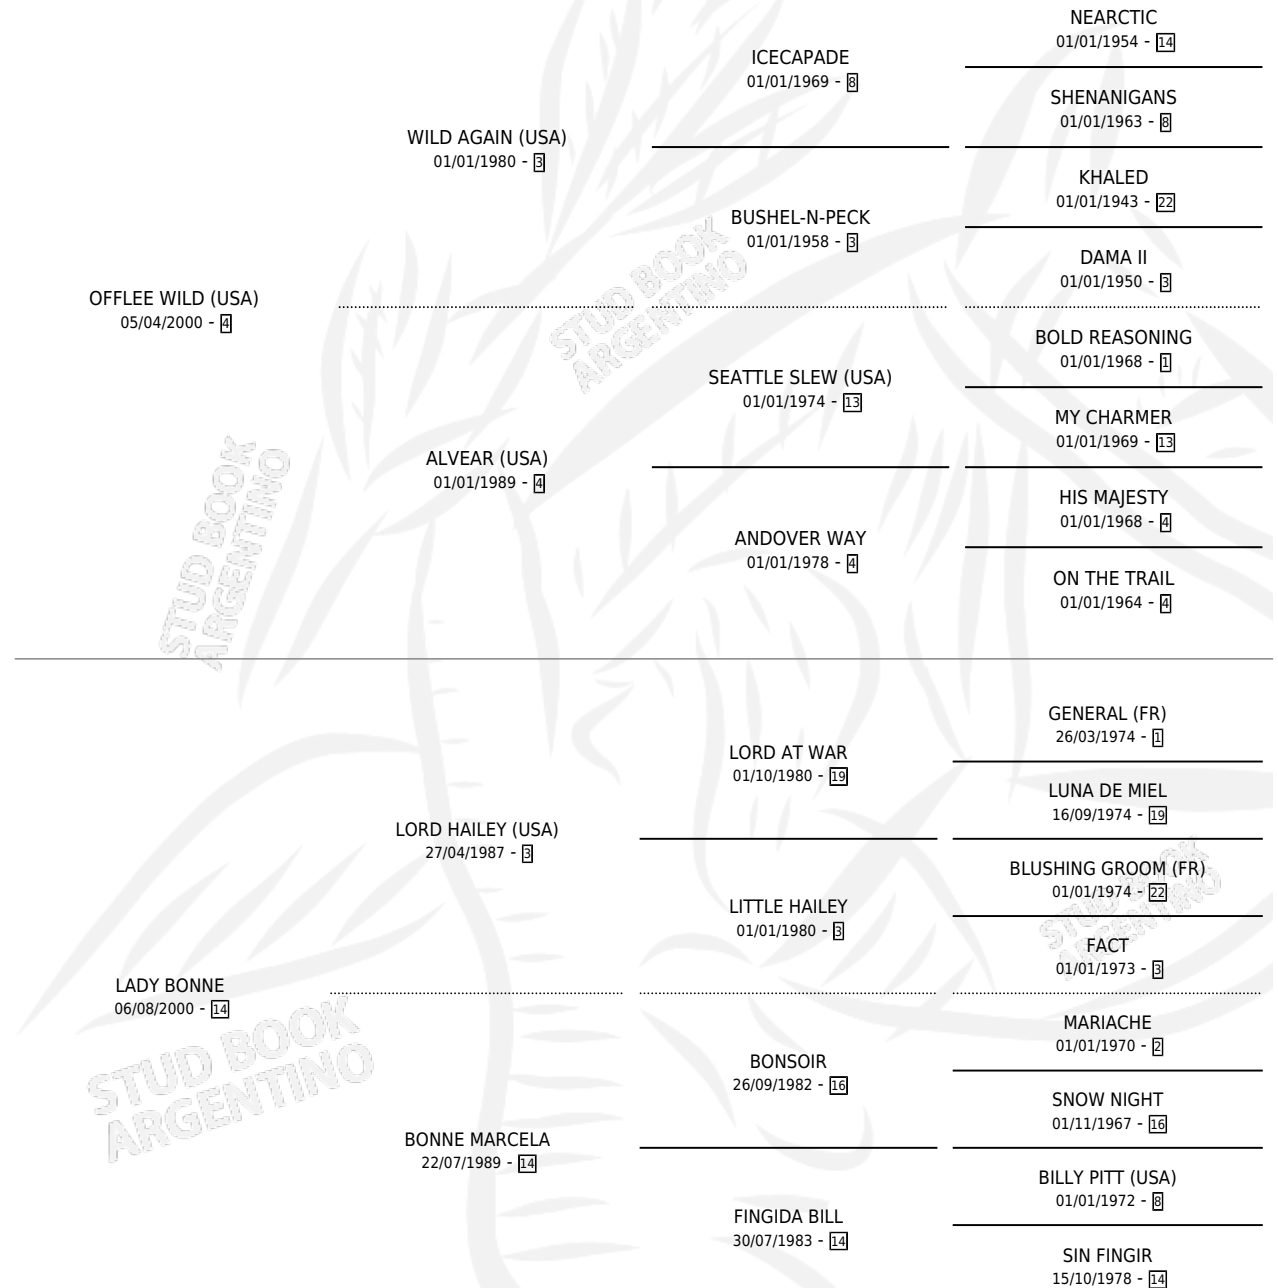

OFFLEE BONNE

por OFFLEE WILD (USA) y LADY BONNE por LORD HAILEY (USA)

Argentina · Hembra · Zaino · SP · 05/11/2011
Familia 14-f · Volumen 41

ESTADO

TIPIFICACIÓN SANGUÍNEA	X
TIPIFICACIÓN POR ADN	✓
PASAPORTE	X
IDENTIFICACIÓN POR MICROCHIP	✓
REPRODUCTOR	X

Lugar de nacimiento: Los Prados

Criador: Haras Los Prados Saag y Maranessi Ernesto Daniel

PEDIGREE

OFFLEE BONNE

Datos oficiales del Stud Book Argentino

Documento generado el 26/04/2026

studbook.org.ar