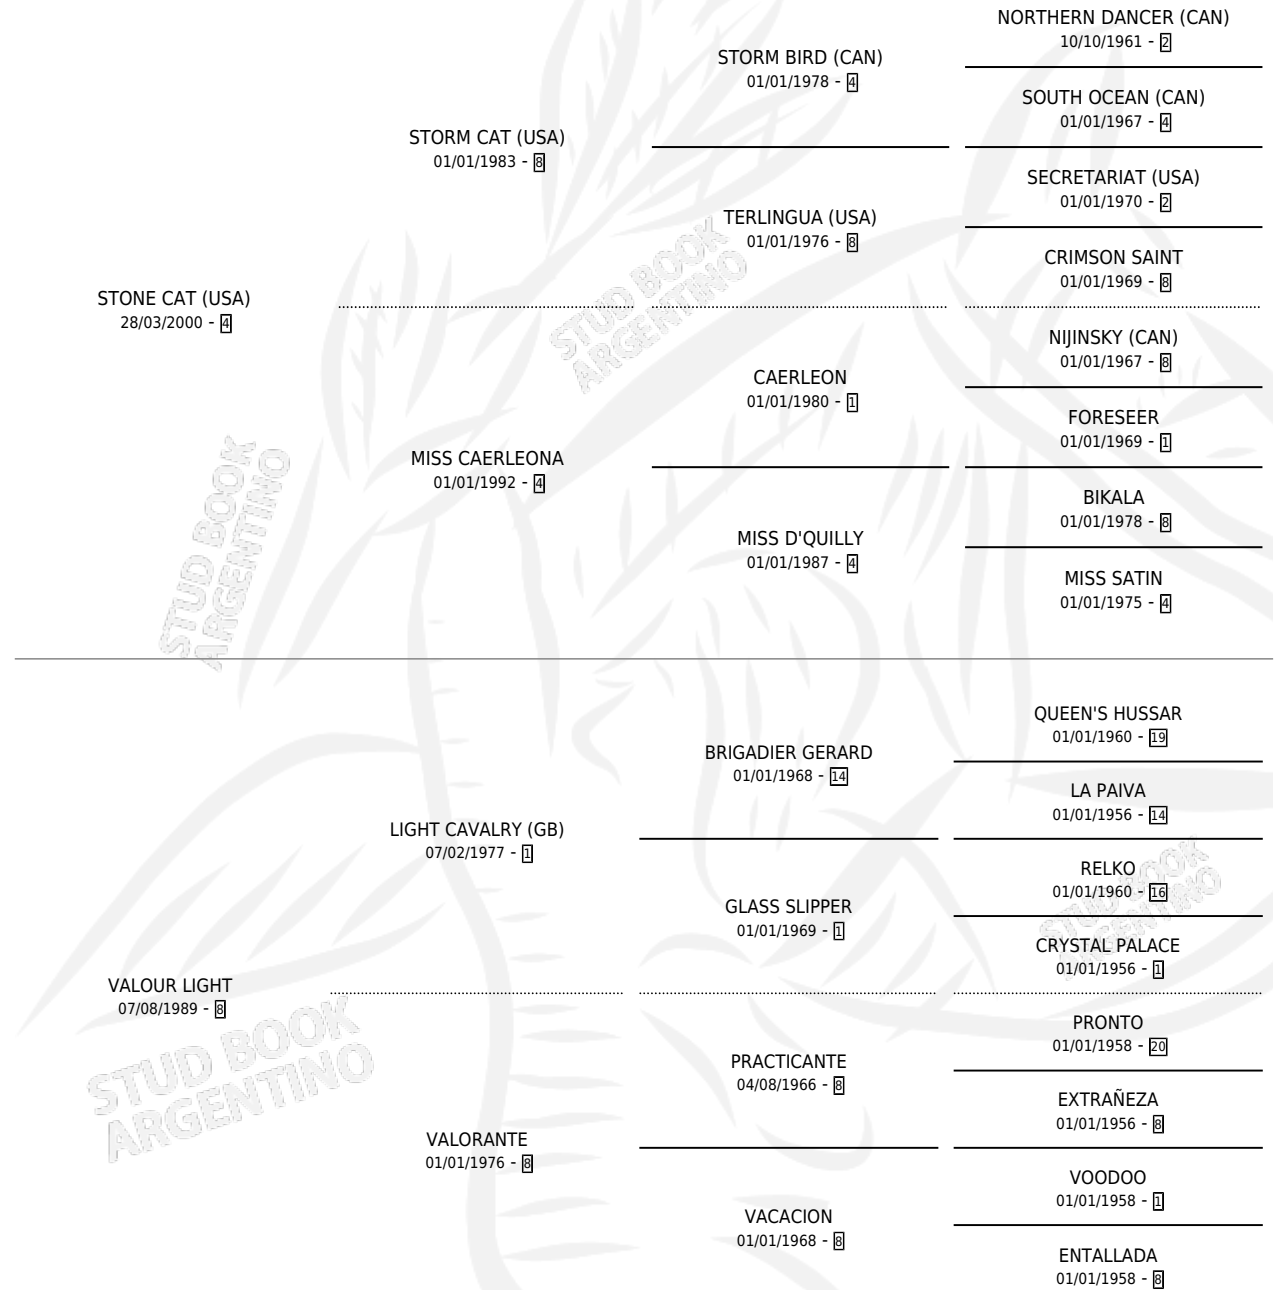

STONE CAVALRY

por **STONE CAT (USA)** y **VALOUR LIGHT** por **LIGHT CAVALRY (GB)**

Argentina · Macho · Zaino · SP · 09/11/2011
Familia 8-j · Volumen 41

ESTADO

TIPIFICACIÓN SANGUÍNEA	X
TIPIFICACIÓN POR ADN	✓
PASAPORTE	✓
IDENTIFICACIÓN POR MICROCHIP	✓
REPRODUCTOR	X

Lugar de nacimiento: Los Prados
Criador: Los Prados

PEDIGREE

CAMPAÑA

Solo carreras oficiales de Argentina

POR EDAD

EDAD	CC	1°	2°	3°	4°	5°	NP	CLC	CLG	CLCG1	CLGG1	IMPORTE	GANANCIA / CC
4 AÑOS	8	1	1	0	1	2	3	0	0	0	0	\$117,620	\$14,703
5 AÑOS	3	0	1	0	1	0	1	0	0	0	0	\$21,200	\$7,067
TOTALES	11	1	2	0	2	2	4	0	0	0	0	\$138,820	\$12,620
%		9.1%	18.2%	0.0%	18.2%	18.2%	36.4%	0.0%	0.0%	0.0%	0.0%		