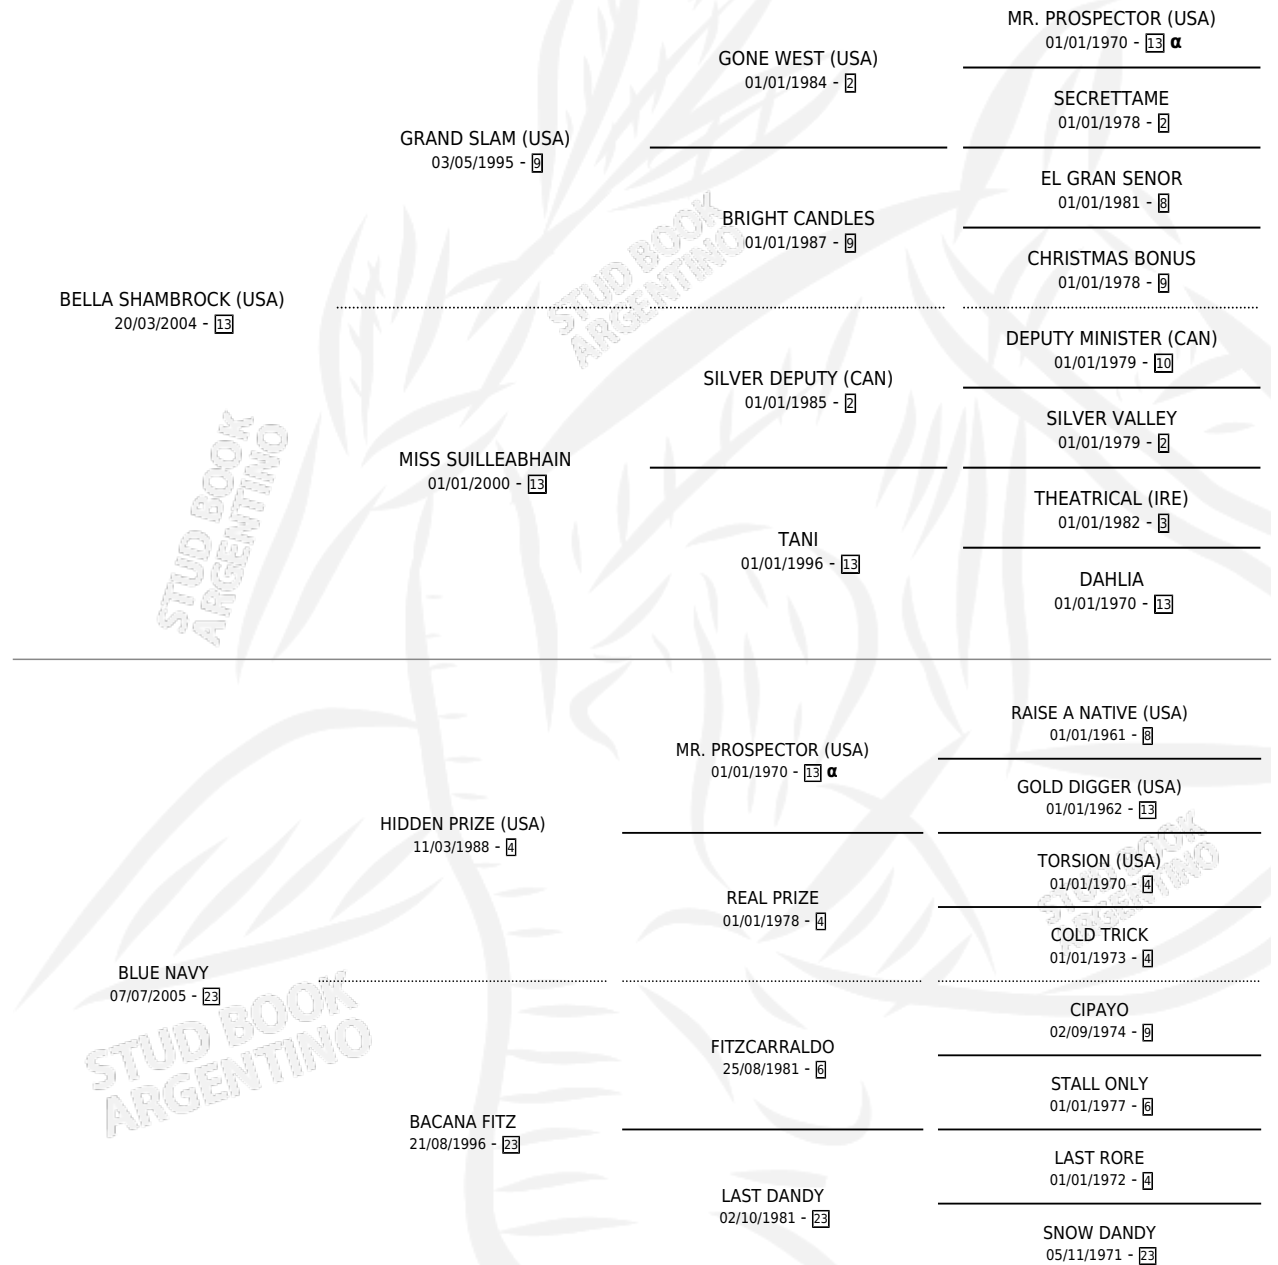

BOLICHERO PAMPA

por BELLA SHAMBROCK (USA) y BLUE NAVY por HIDDEN PRIZE (USA)

Argentina · Macho · Alazan · SP · 12/09/2011
Familia 23-a · Volumen 41

ESTADO

TIPIFICACIÓN SANGUÍNEA	X
TIPIFICACIÓN POR ADN	✓
PASAPORTE	✓
IDENTIFICACIÓN POR MICROCHIP	✓
REPRODUCTOR	X

Lugar de nacimiento: Las Camelias
Criador: Bianchi Agustin Osvaldo Maria

PEDIGREE

INBREEDING : α

CAMPAÑA

Solo carreras oficiales de Argentina

POR EDAD

EDAD	CC	1°	2°	3°	4°	5°	NP	CLC	CLG	CLCG1	CLGG1	IMPORTE	GANANCIA / CC
5 AÑOS	6	0	0	0	0	0	6	0	0	0	0	\$2,240	\$373
TOTALES	6	0	0	0	0	0	6	0	0	0	0	\$2,240	\$373
%		0.0%	0.0%	0.0%	0.0%	0.0%	100%	0.0%	0.0%	0.0%	0.0%		

No placés en La Plata, Palermo y San Isidro en 6 carreras disputadas.

POR DISTANCIA

HIPODROMO	CC	1°	2°	3°	4°	5°	NP	CLC	CLG	CLCG1	CLGG1	IMPORTE
LA PLATA	3	0	0	0	0	0	3	0	0	0	0	\$2,240
1000 MTS	1	0	0	0	0	0	1	0	0	0	0	\$0
1100 MTS	2	0	0	0	0	0	2	0	0	0	0	\$2,240
PALERMO	2	0	0	0	0	0	2	0	0	0	0	\$0
1000 MTS	2	0	0	0	0	0	2	0	0	0	0	\$0
SAN ISIDRO	1	0	0	0	0	0	1	0	0	0	0	\$0
1100 MTS	1	0	0	0	0	0	1	0	0	0	0	\$0