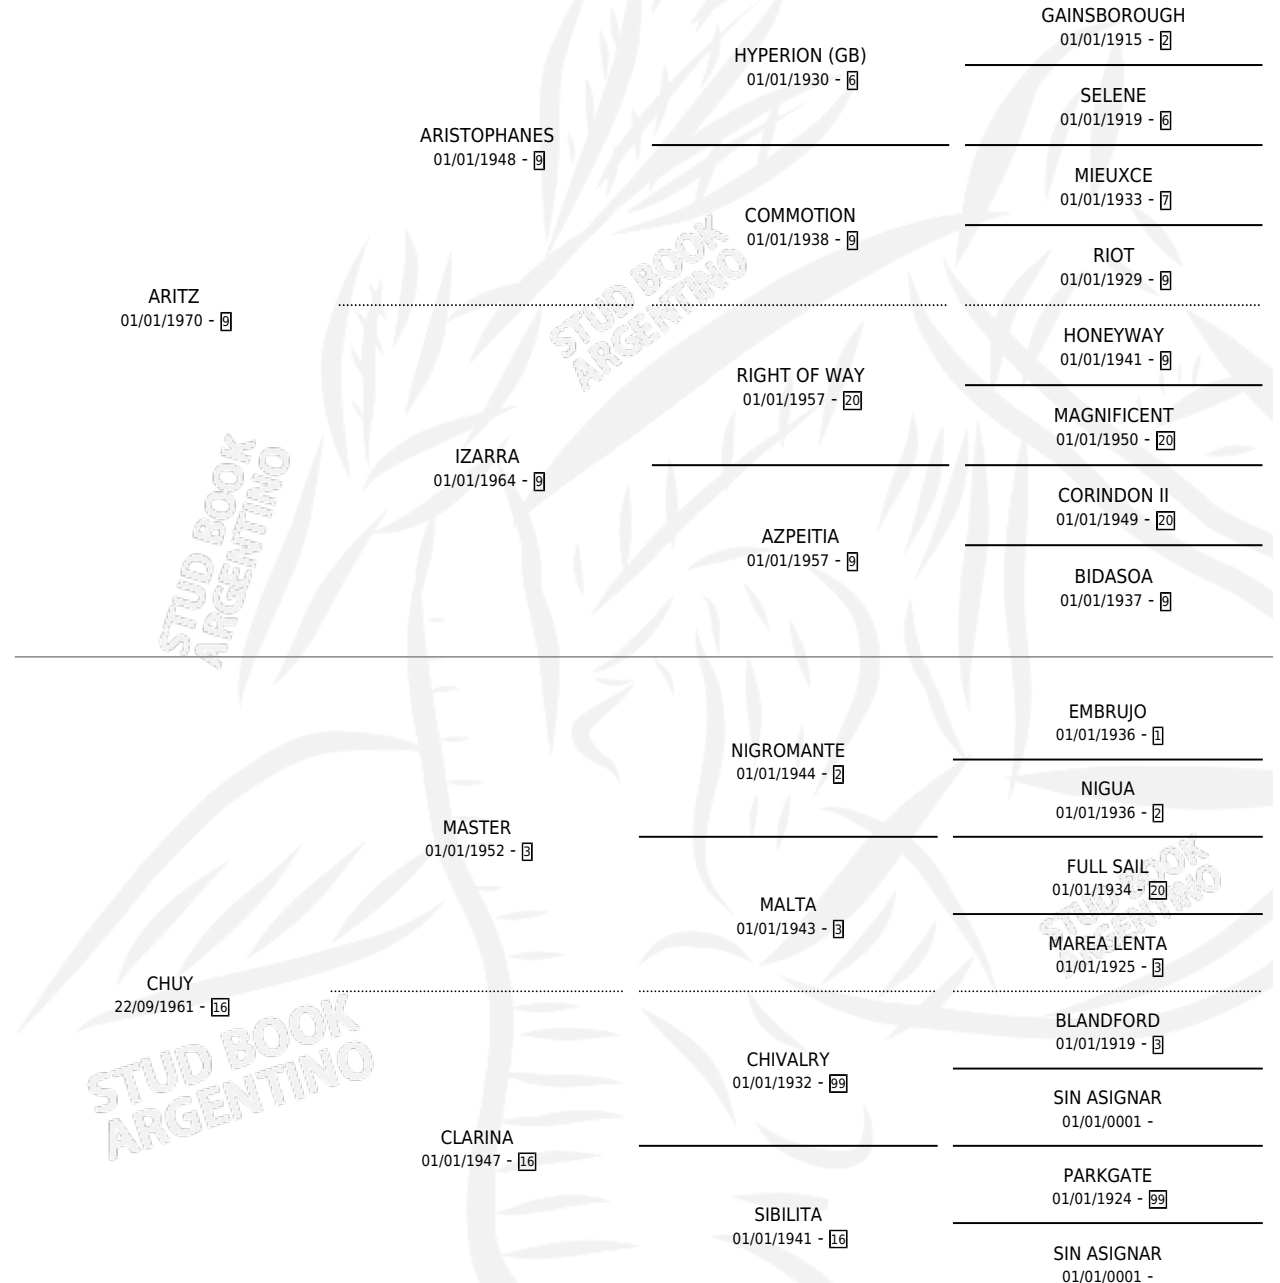

ARITZ CHUY

por ARITZ y CHUY por MASTER

Argentina · Hembra · Alazan · SP · 01/01/1976
Familia 16-g · Volumen 29

ESTADO

TIPIFICACIÓN SANGUÍNEA	X
TIPIFICACIÓN POR ADN	X
PASAPORTE	X
IDENTIFICACIÓN POR MICROCHIP	X
REPRODUCTOR	✓

Lugar de nacimiento: Campo particular

Criador: Sin dato

~

HIJOS

	MACHOS	HEMBRAS
1 NACIERON	1	0

SIN ACTUACIONES

PEDIGREE

S