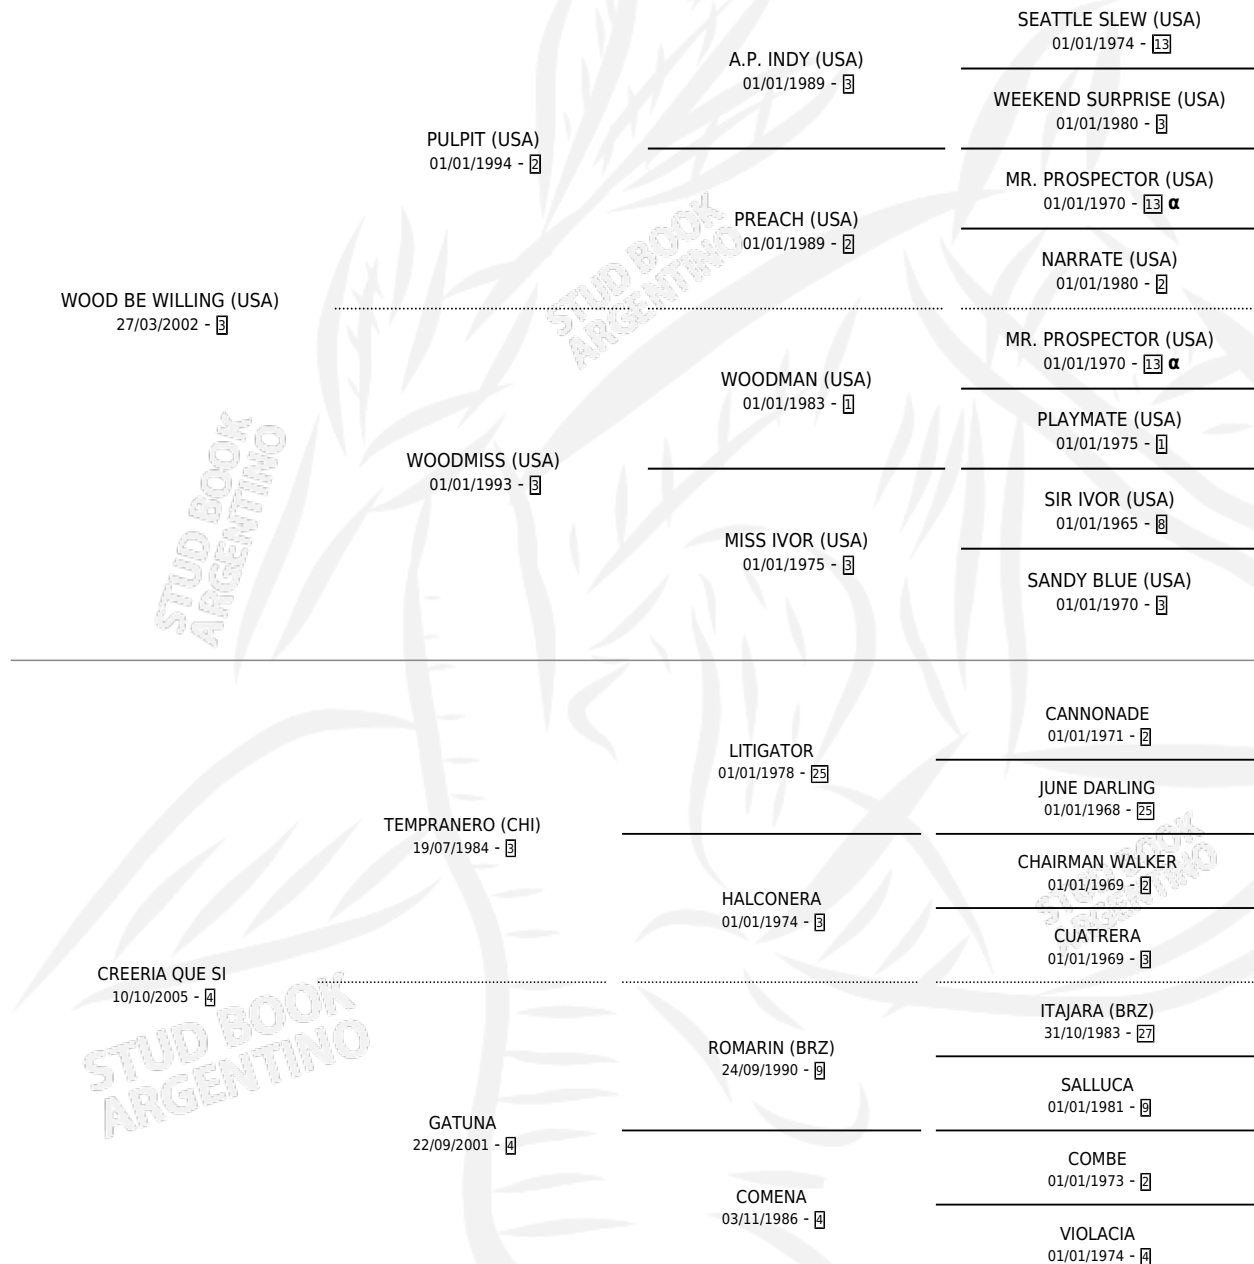

DICEN QUE SI

por **WOOD BE WILLING (USA)** y **CREERIA QUE SI** por
TEMPRANERO (CHI)

Argentina · Hembra · Alazan · SP · 27/10/2011
Familia 4-b · Volumen 41

ESTADO

TIPIFICACIÓN SANGUÍNEA	X
TIPIFICACIÓN POR ADN	X
PASAPORTE	X
IDENTIFICACIÓN POR MICROCHIP	X
REPRODUCTOR	X

Lugar de nacimiento: Las Camelias
Criador: Bianchi Agustin Osvaldo Maria

PEDIGREE

INBREEDING : α

DICEN QUE SI

Datos oficiales del Stud Book Argentino

Documento generado el 12/05/2026

studbook.org.ar