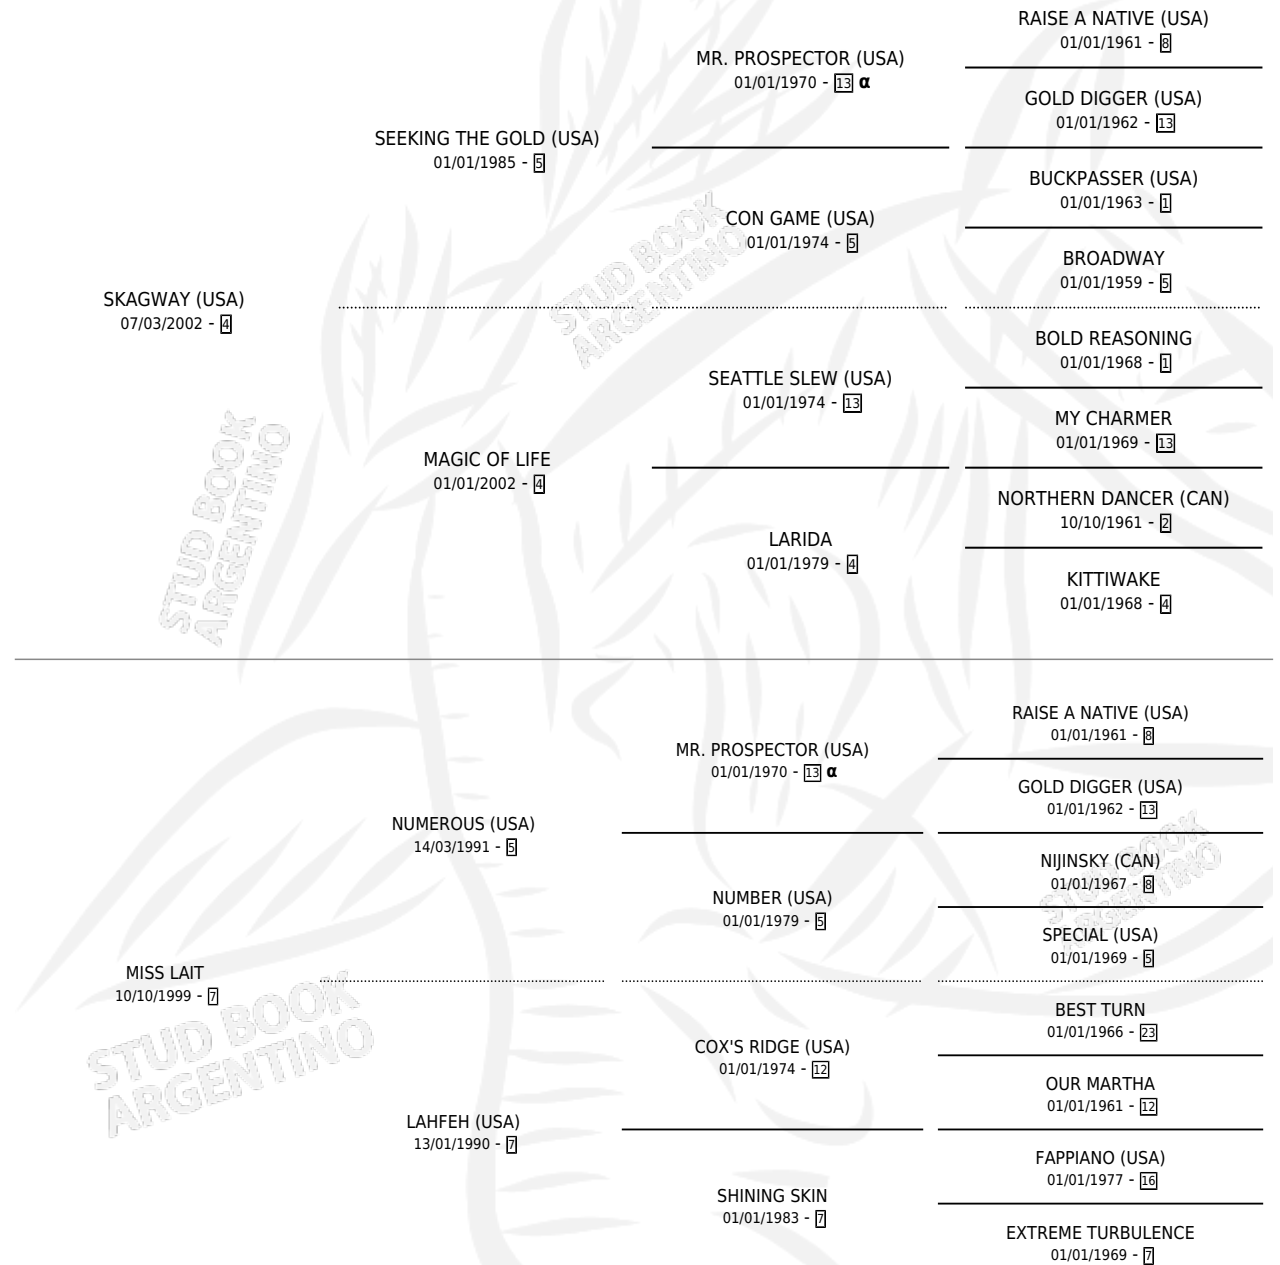

SKY LAIT

por SKAGWAY (USA) y MISS LAIT por NUMEROUS (USA)

Argentina · Hembra · Zaino · SP · 10/11/2011
Familia 7 · Volumen 41

ESTADO

TIPIFICACIÓN SANGUÍNEA	X
TIPIFICACIÓN POR ADN	✓
PASAPORTE	✓
IDENTIFICACIÓN POR MICROCHIP	✓
REPRODUCTOR	X

Lugar de nacimiento: Los Prados
Criador: La Tana Del Lupo

PEDIGREE

INBREEDING : α

SKY LAIT

Datos oficiales del Stud Book Argentino

Documento generado el 04/05/2026

studbook.org.ar