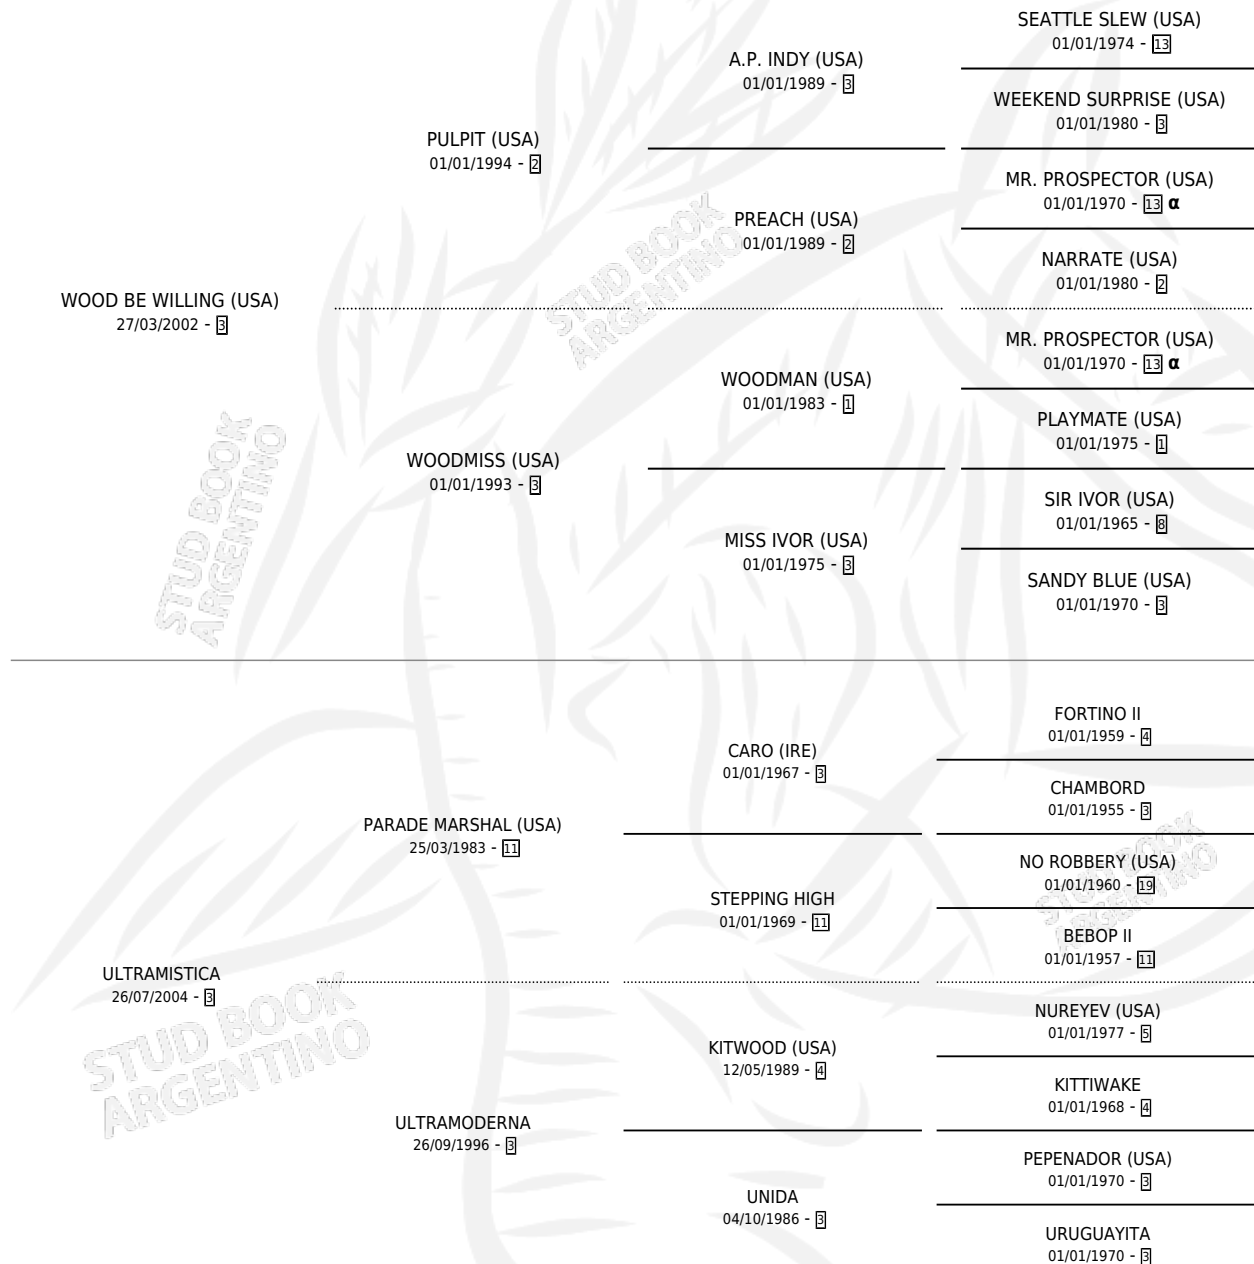

UMA PAULISTA

por **WOOD BE WILLING (USA)** y **ULTRAMISTICA** por **PARADE MARSHAL (USA)**

Argentina · Hembra · Alazan · SP · 30/10/2011
Familia 3-d · Volumen 41

ESTADO

| | |
|------------------------------|---|
| TIPIFICACIÓN SANGUÍNEA | X |
| TIPIFICACIÓN POR ADN | ✓ |
| PASAPORTE | ✓ |
| IDENTIFICACIÓN POR MICROCHIP | ✓ |
| REPRODUCTOR | X |

Lugar de nacimiento: Las Camelias
Criador: Bianchi Esteban Javier Maria

PEDIGREE

INBREEDING : α

UMA PAULISTA

Datos oficiales del Stud Book Argentino

Documento generado el 08/05/2026

studbook.org.ar