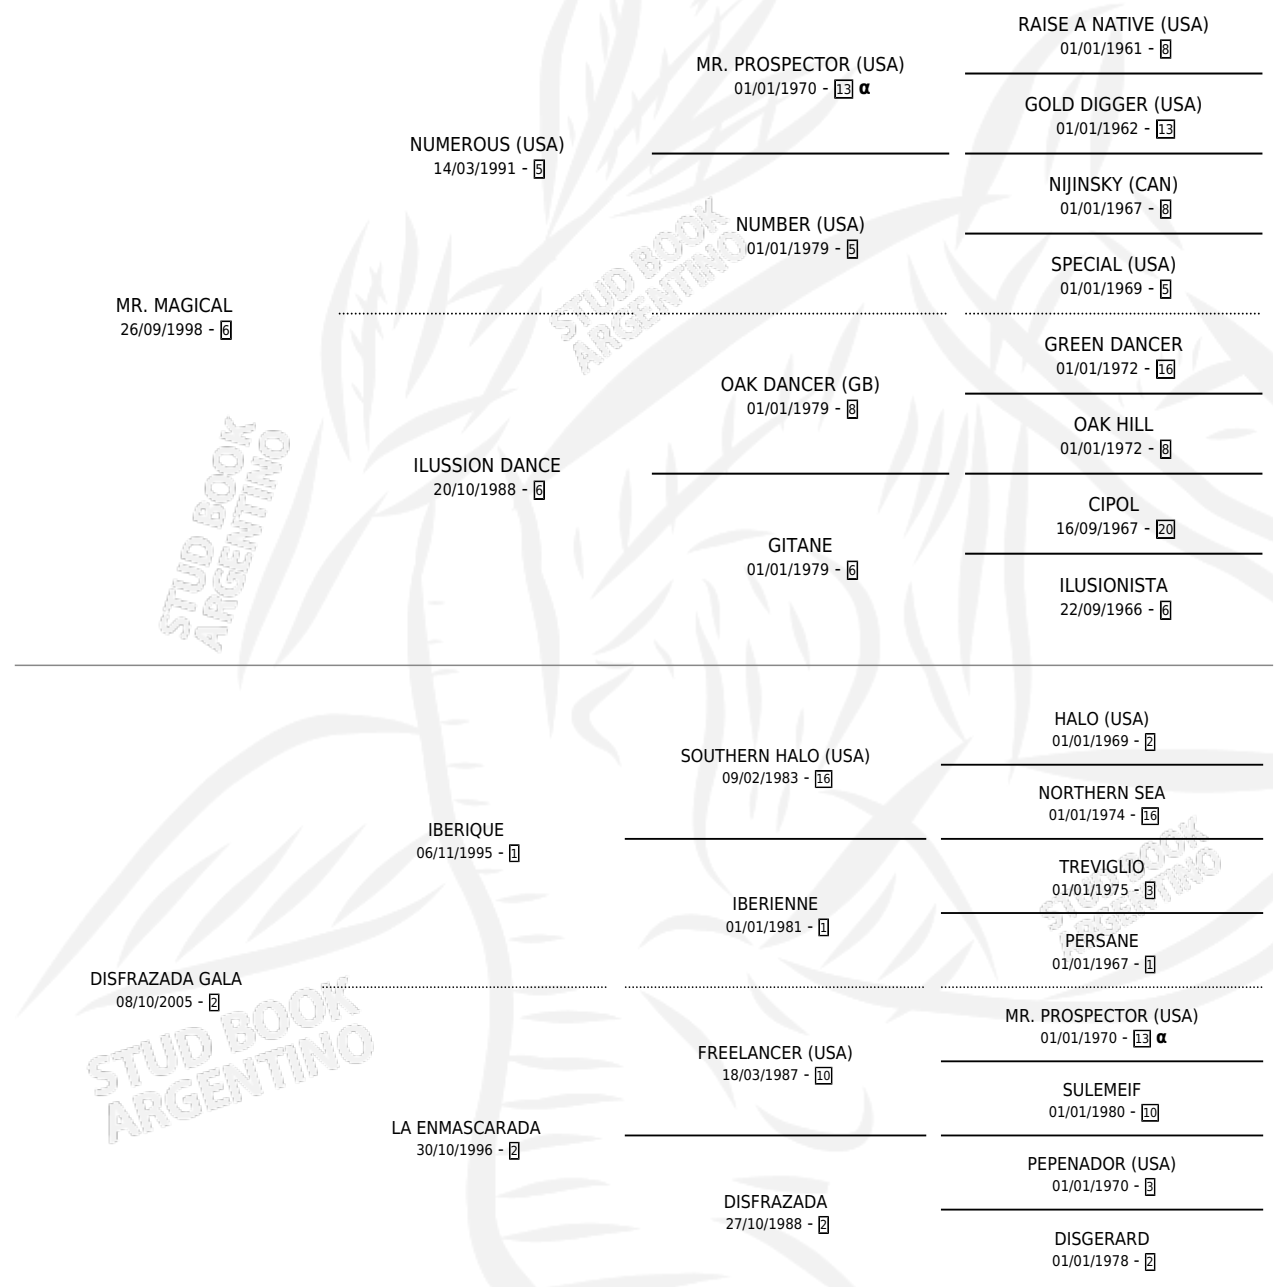

CAFE NEGRO

por MR. MAGICAL y DISFRAZADA GALA por IBERIQUE

Argentina · Macho · Zaino · SP · 30/10/2011
Familia 2-g · Volumen 41

ESTADO

| | |
|------------------------------|---|
| TIPIFICACIÓN SANGUÍNEA | X |
| TIPIFICACIÓN POR ADN | ✓ |
| PASAPORTE | ✓ |
| IDENTIFICACIÓN POR MICROCHIP | ✓ |
| REPRODUCTOR | X |

Lugar de nacimiento: Panamericano

Criador: Sin dato

PEDIGREE

INBREEDING : α

CAFE NEGRO

Datos oficiales del Stud Book Argentino

Documento generado el 02/05/2026

studbook.org.ar