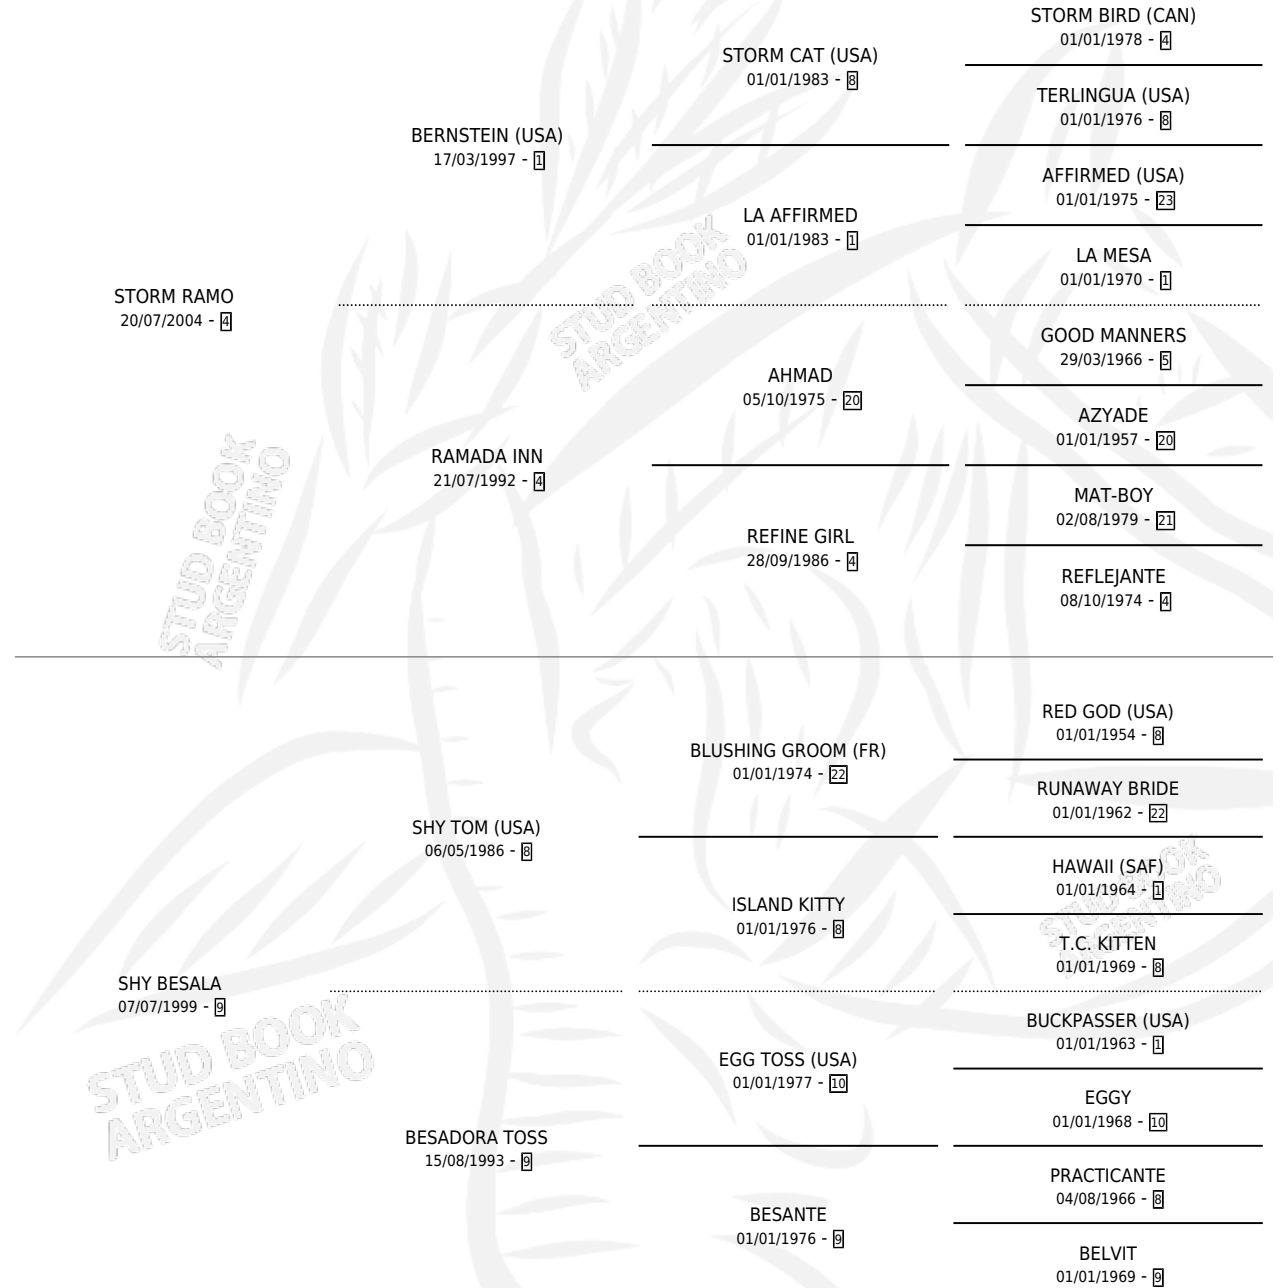

STORMY BESADA

por **STORM RAMO** y **SHY BESALA** por **SHY TOM (USA)**

Argentina · Hembra · Alazan · SP · 27/10/2011
Familia 9-g · Volumen 41

ESTADO

| | |
|------------------------------|---|
| TIPIFICACIÓN SANGUÍNEA | X |
| TIPIFICACIÓN POR ADN | X |
| PASAPORTE | X |
| IDENTIFICACIÓN POR MICROCHIP | X |
| REPRODUCTOR | X |

Lugar de nacimiento: El Elegido

Criador: El Elegido

PEDIGREE

STORMY BESADA

Datos oficiales del Stud Book Argentino

Documento generado el 14/05/2026

studbook.org.ar