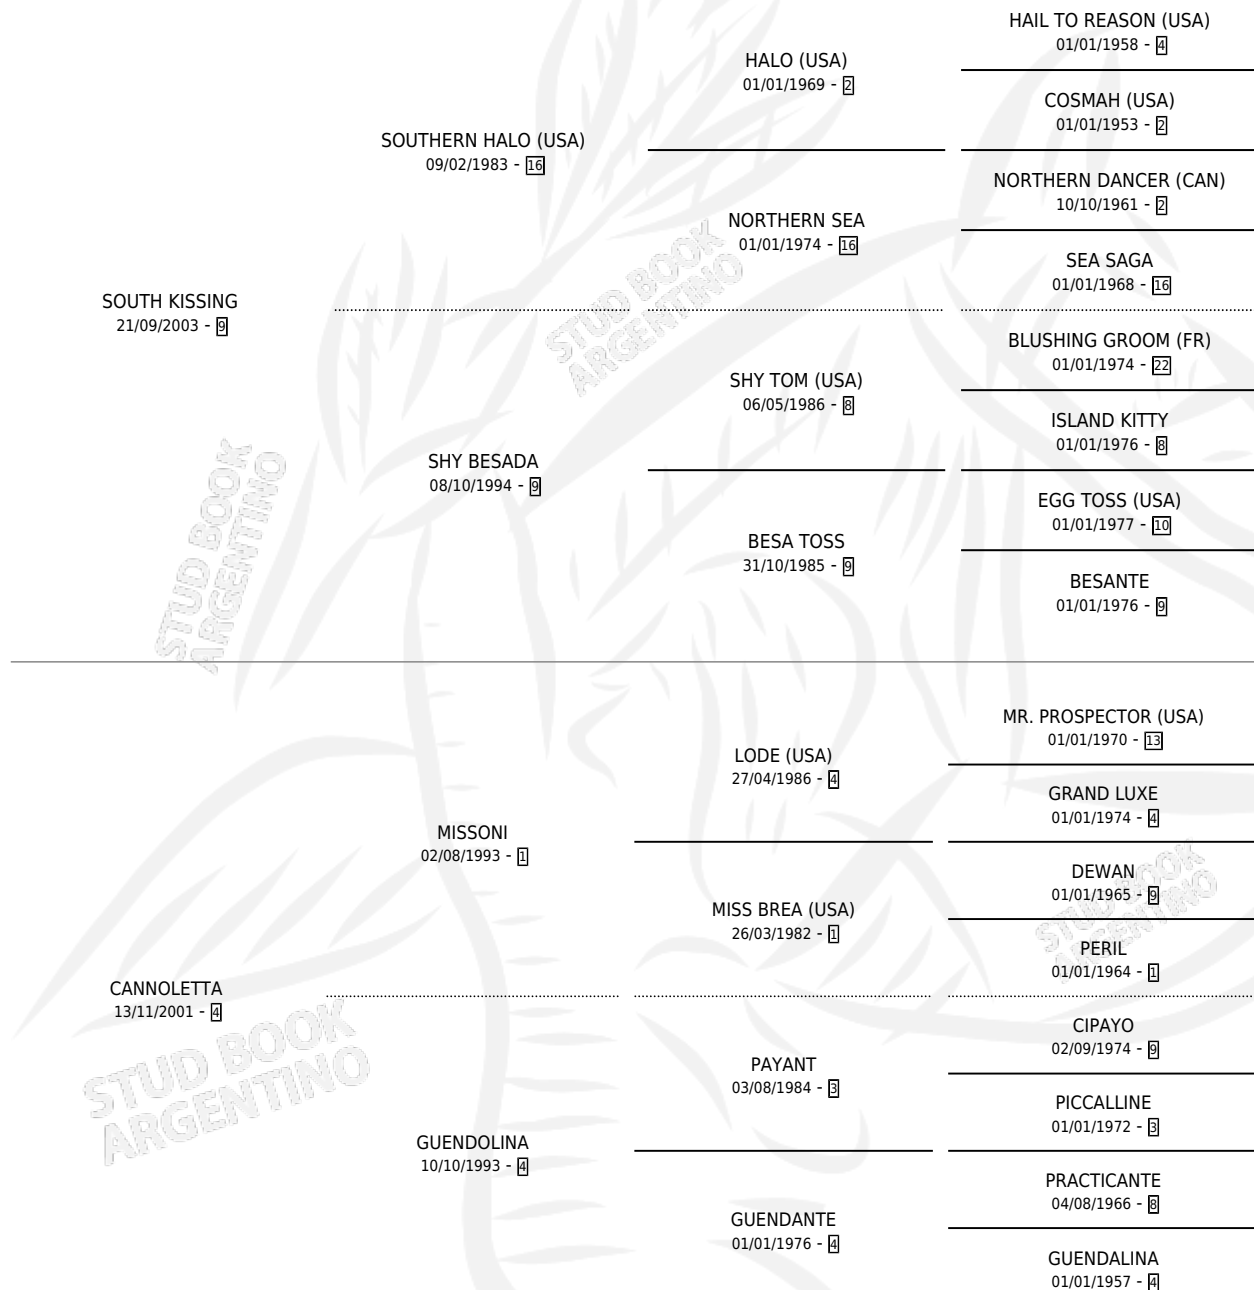

YANI E PAZZA

por SOUTH KISSING y CANNOLETTA por MISSONI

Argentina · Hembra · Alazan · SP · 29/10/2011
Familia 4-e · Volumen 41

ESTADO

TIPIFICACIÓN SANGUÍNEA	X
TIPIFICACIÓN POR ADN	✓
PASAPORTE	✓
IDENTIFICACIÓN POR MICROCHIP	✓
REPRODUCTOR	X

Lugar de nacimiento: El Calden

Criador: Di Sanzo Antonio

PEDIGREE