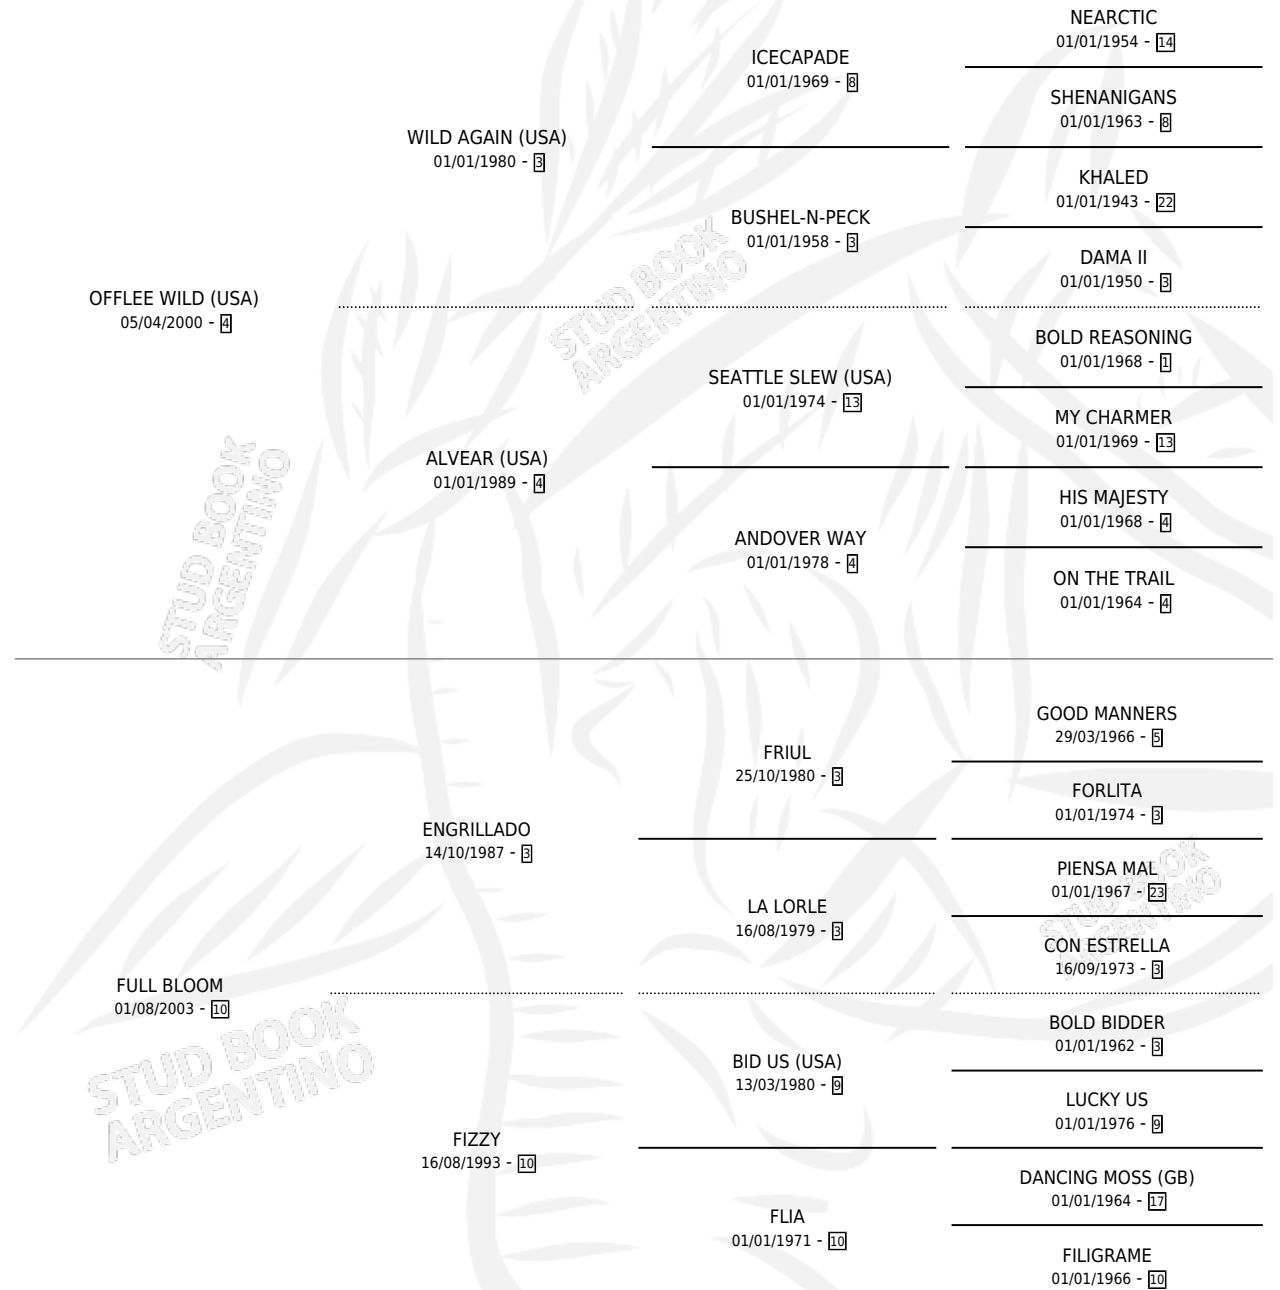

PERPLEXITY

por OFFLEE WILD (USA) y FULL BLOOM por ENGRILLADO

Argentina · Hembra · Zaino · SP · 14/10/2011
Familia 10-b · Volumen 41

ESTADO

TIPIFICACIÓN SANGUÍNEA	X
TIPIFICACIÓN POR ADN	✓
PASAPORTE	✓
IDENTIFICACIÓN POR MICROCHIP	✓
REPRODUCTOR	X

Lugar de nacimiento: La Leyenda De Areco

Criador: El Angel De Venecia S.R.L.

PEDIGREE

CAMPAÑA

Solo carreras oficiales de Argentina

POR EDAD

EDAD	CC	1°	2°	3°	4°	5°	NP	CLC	CLG	CLCG1	CLGG1	IMPORTE	GANANCIA / CC
3 AÑOS	5	0	0	0	0	1	4	0	0	0	0	\$4,720	\$944
4 AÑOS	5	0	0	0	1	0	4	0	0	0	0	\$1,903	\$381
TOTALES	10	0	0	0	1	1	8	0	0	0	0	\$6,623	\$662
%		0.0%	0.0%	0.0%	10.0%	10.0%	80.0%	0.0%	0.0%	0.0%	0.0%		