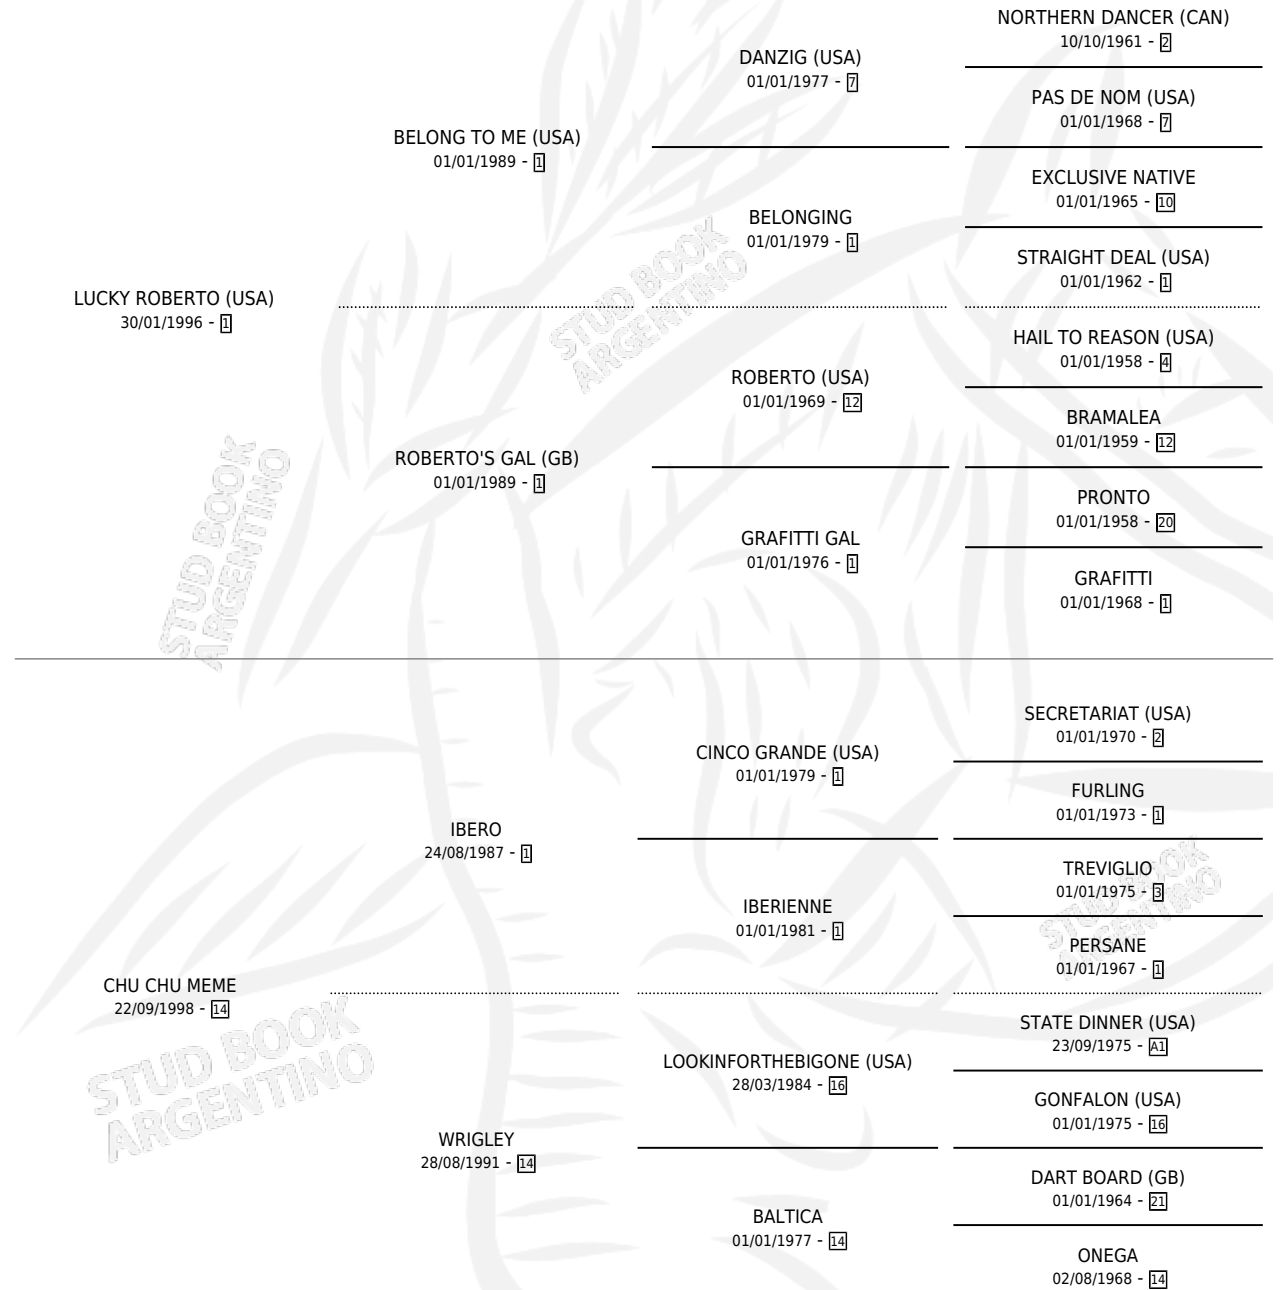

LUCKY VENDAVAL

por LUCKY ROBERTO (USA) y CHU CHU MEME por IBERO

Argentina · Macho · Zaino · SP · 10/11/2011
Familia 14-f · Volumen 41

ESTADO

TIPIFICACIÓN SANGUÍNEA	X
TIPIFICACIÓN POR ADN	✓
PASAPORTE	✓
IDENTIFICACIÓN POR MICROCHIP	✓
REPRODUCTOR	X

Lugar de nacimiento: La Esperanza
Criador: Alvarez Alicia R. Fiamberti de

PEDIGREE

CAMPAÑA

Solo carreras oficiales de Argentina

POR EDAD

EDAD	CC	1°	2°	3°	4°	5°	NP	CLC	CLG	CLCG1	CLGG1	IMPORTE	GANANCIA / CC
5 AÑOS	4	0	0	0	0	1	3	0	0	0	0	\$6,720	\$1,680
TOTALES	4	0	0	0	0	1	3	0	0	0	0	\$6,720	\$1,680
%		0.0%	0.0%	0.0%	0.0%	25.0%	75.0%	0.0%	0.0%	0.0%	0.0%		