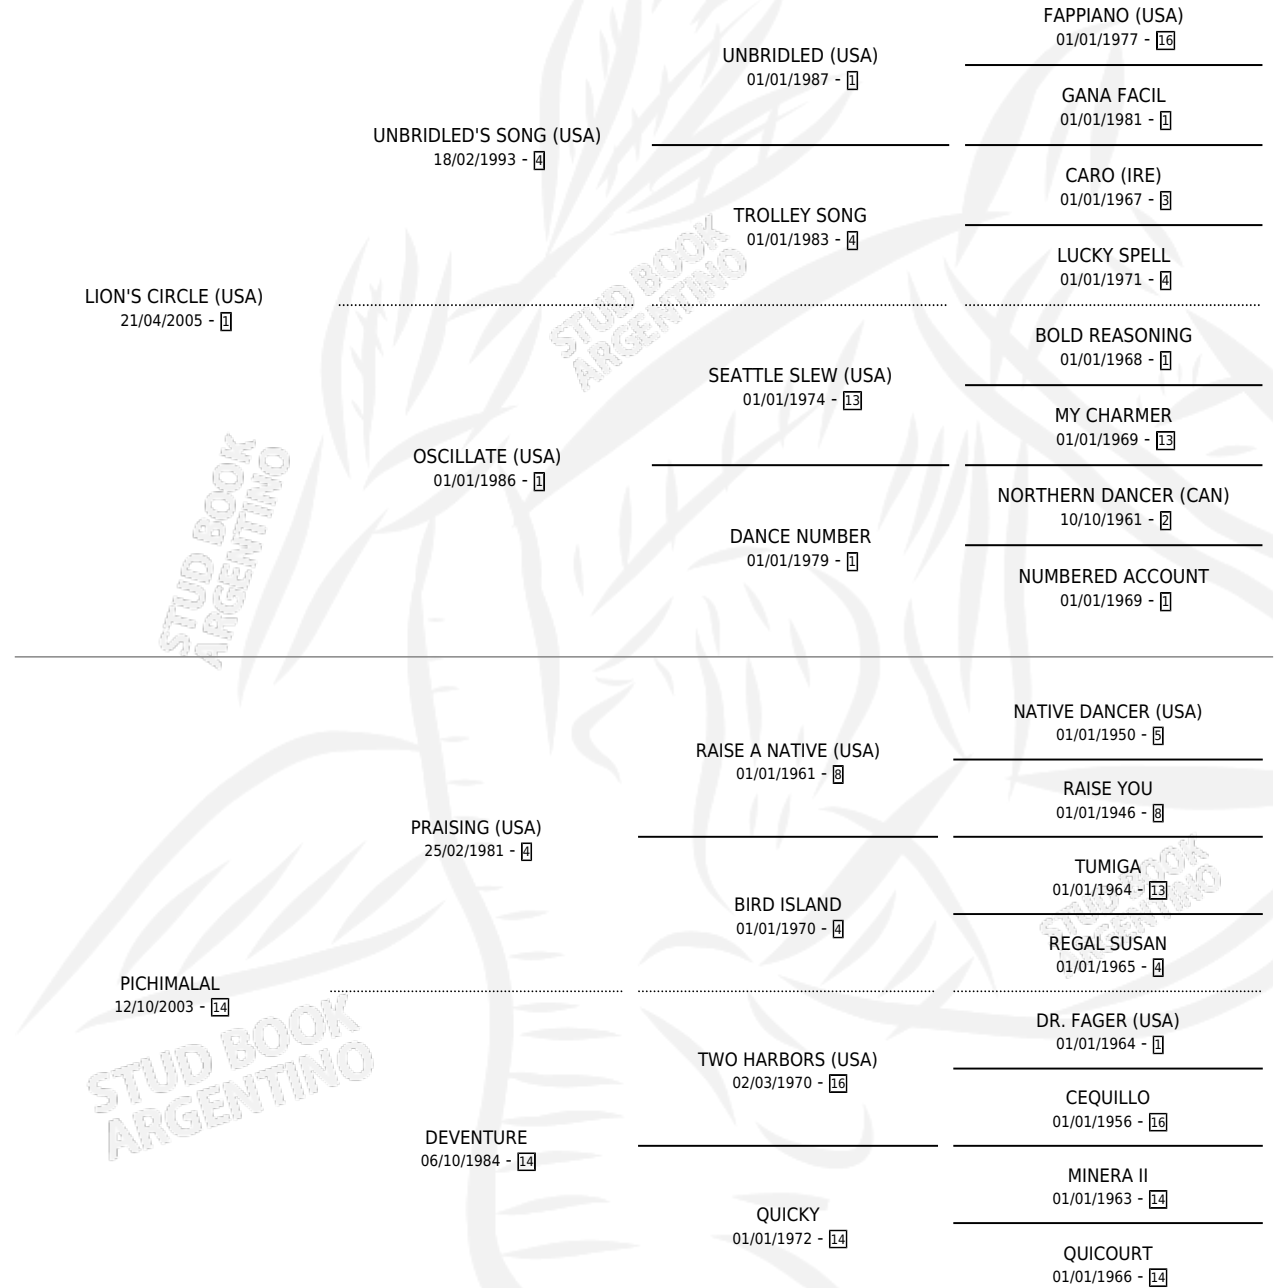

CRISTINA CIRCLE

por LION'S CIRCLE (USA) y PICHIMALAL por PRAISING (USA)

Argentina · Hembra · Zaino · SP · 26/11/2011
Familia 14 · Volumen 41

ESTADO

TIPIFICACIÓN SANGUÍNEA	X
TIPIFICACIÓN POR ADN	✓
PASAPORTE	✓
IDENTIFICACIÓN POR MICROCHIP	✓
REPRODUCTOR	X

Lugar de nacimiento: David
Criador: Sin dato

PEDIGREE