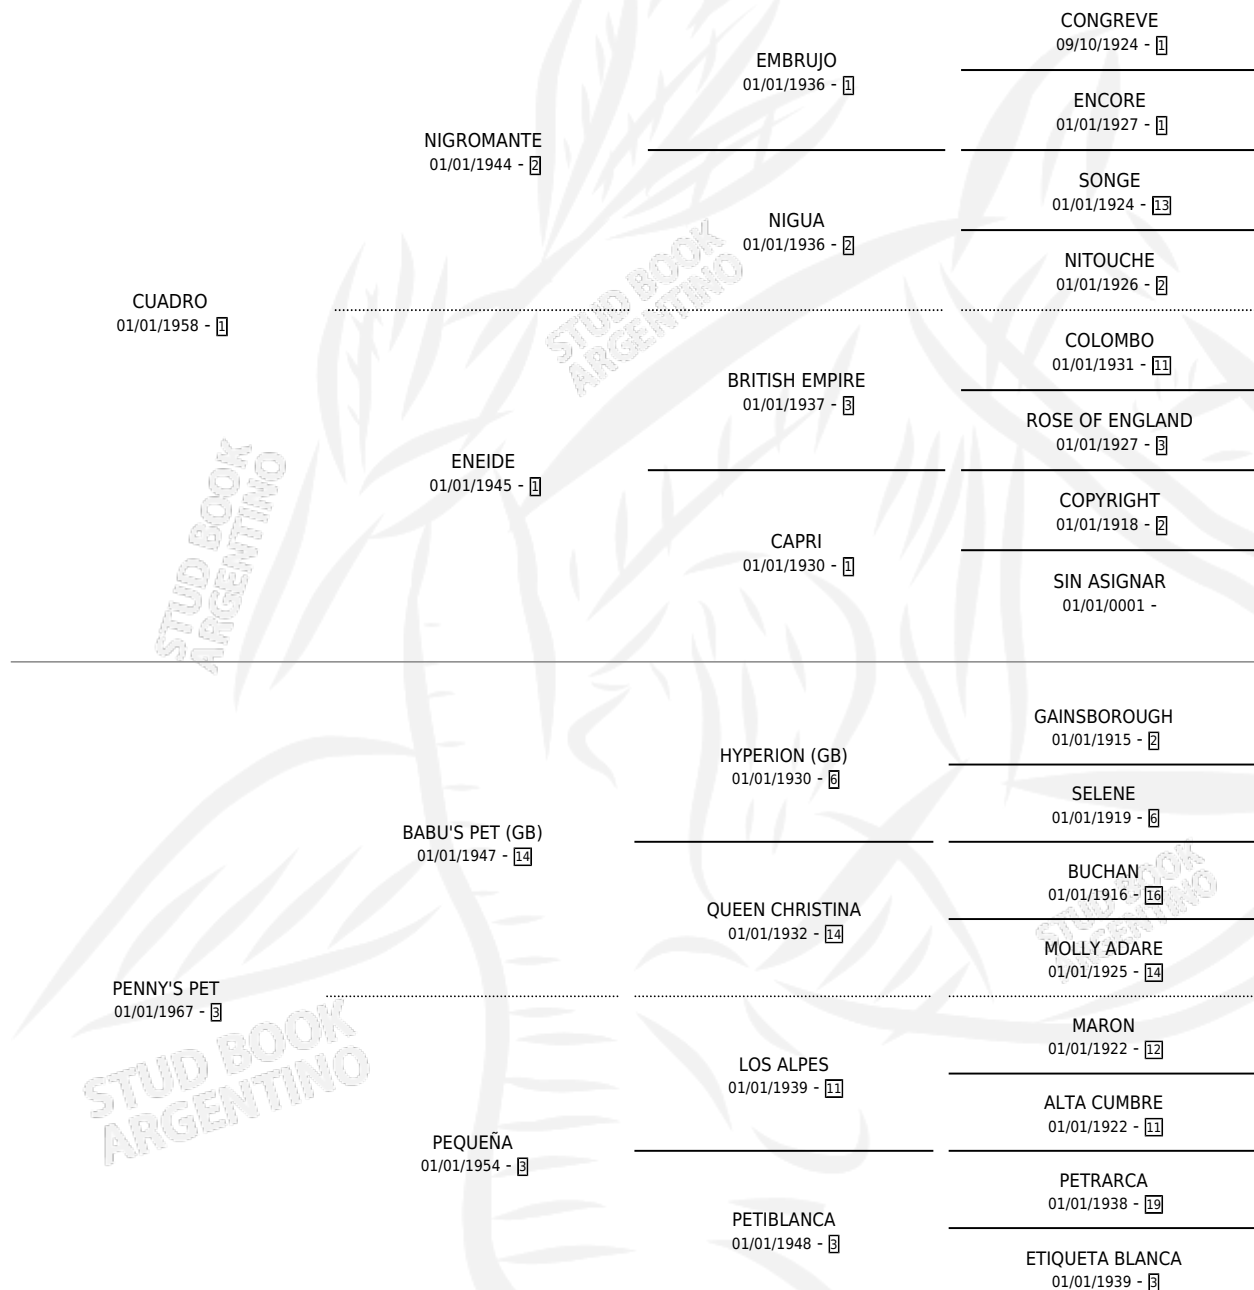

PENNY-CUA

por CUADRO y PENNY'S PET por BABU'S PET (GB)

Argentina · Hembra · Alazan Tostado · SP · 01/01/1976
Familia 3-e · Volumen 29

ESTADO

TIPIFICACIÓN SANGUÍNEA	✓
TIPIFICACIÓN POR ADN	X
PASAPORTE	X
IDENTIFICACIÓN POR MICROCHIP	X
REPRODUCTOR	✓

Lugar de nacimiento: Campo particular

Criador: Sin dato

~

HIJOS

	MACHOS	HEMBRAS
9 NACIERON	4	5
7 CORRIERON	4	3
5 GANARON	3	2
0 GANADORES CL	0 GANADORES GR	0 GANADORES G1

PEDIGREE

S

cimientos 8 / Efectividad 50.00%

PADRILLO	PRODUCTO	CRIADOR	1ER SERVICIO	ÚLTIMO SERVICIO
HEIST (USA)	∅		17/10/1998	17/10/1998
PENNY-CUA				
MUBARAK (CAN)	PATOTERA RAK (H A, 21/09/1998)	CARYJUAN	20/09/1997	13/10/1997
MUBARAK (CAN)	LICOROSA RAK (H A, 28/07/1997)	CARYJUAN	10/08/1996	10/08/1996
MUBARAK (CAN)	∅		01/09/1995	04/12/1995
SOVEREIGN DON (USA)	∅		23/08/1994	23/12/1994
SOVEREIGN DON (USA)	∅		11/10/1993	28/11/1993
SILENCE	PENNY SIL (M A, 01/10/1993)	CARYJUAN	15/10/1992	19/10/1992
SILENCE	∅		24/10/1991	28/10/1991
PAROCHIAL (USA)	PENNY PAR (H Z, 17/10/1991)	SIN DATO	26/08/1990	30/10/1990
MESMO	∅		29/10/1989	24/11/1989
PARTAGAS	LAST PENNIES (M AT, 30/09/1989)	SIN DATO	19/10/1988	19/10/1988
PARTAGAS	KIDS PENNIES (H AT, 11/10/1988)	SIN DATO	14/10/1987	08/11/1987
PARTAGAS	JOKE PENNIES (M A, 11/09/1987)	SIN DATO	03/09/1986	29/09/1986
PARTAGAS	∅		07/10/1985	08/10/1985
PARTAGAS	HALF PENNIES (H A, 27/09/1985)	SIN DATO		
INDULTO	∅			