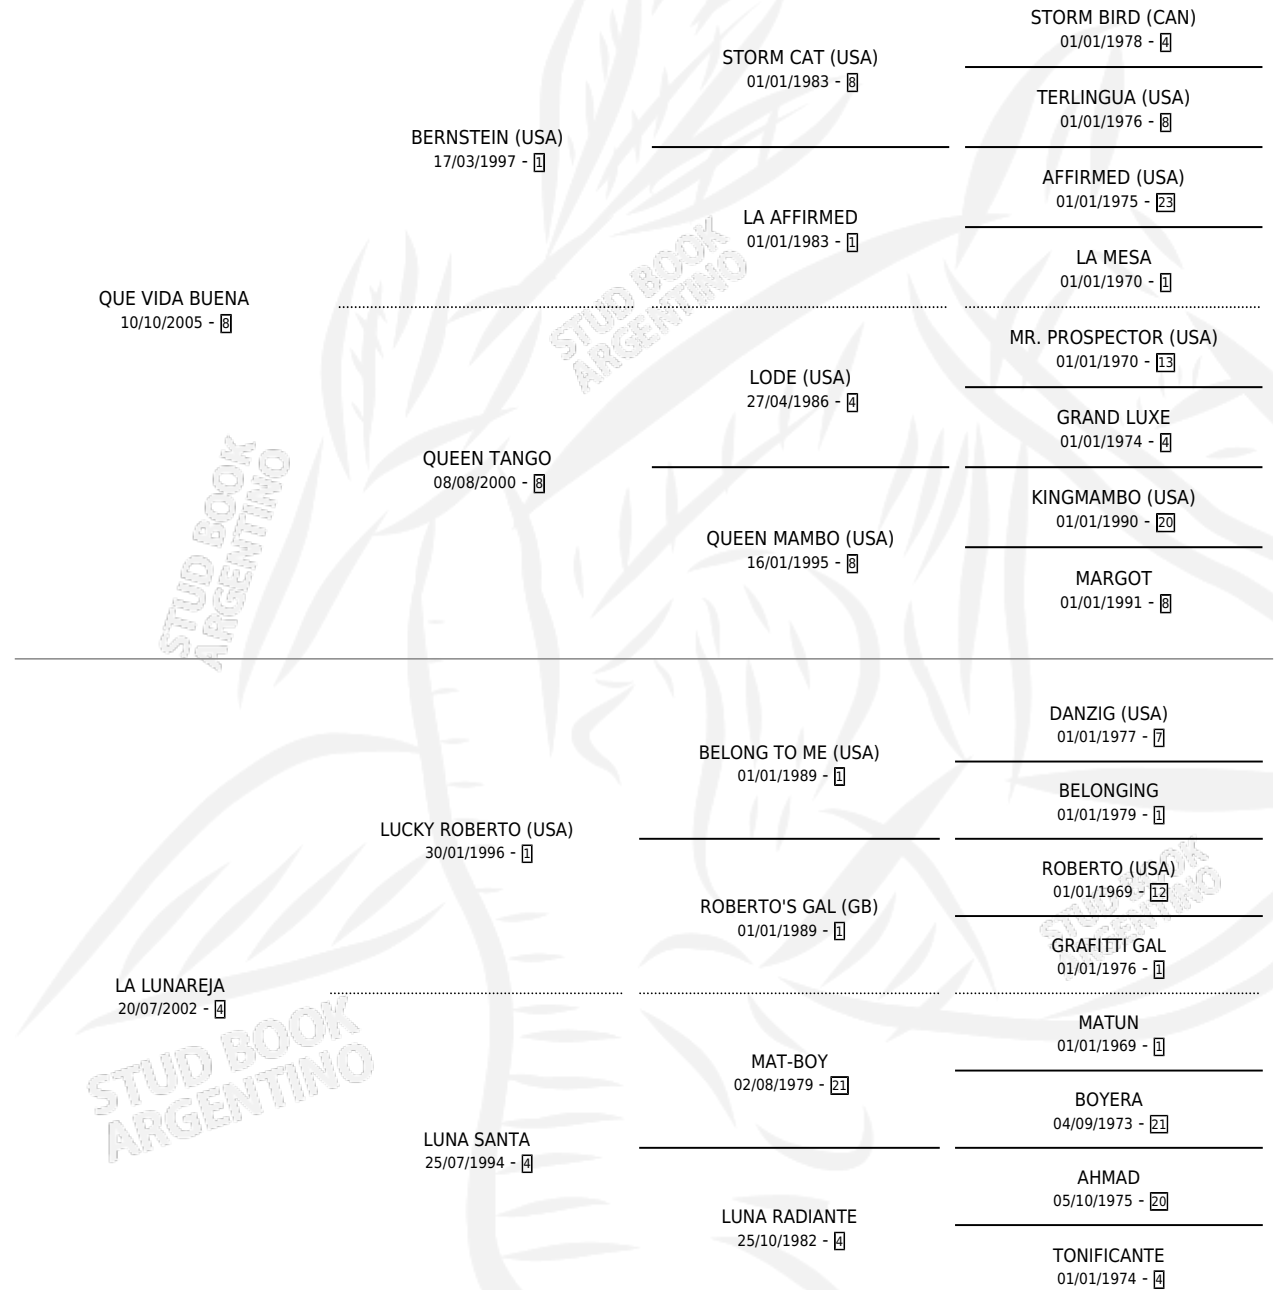

QUE LUNA BUENA

por QUE VIDA BUENA y LA LUNAREJA por LUCKY ROBERTO (USA)

Argentina · Hembra · Alazan · SP · 03/11/2011
Familia 4-d · Volumen 41

ESTADO

TIPIFICACIÓN SANGUÍNEA	X
TIPIFICACIÓN POR ADN	✓
PASAPORTE	✓
IDENTIFICACIÓN POR MICROCHIP	✓
REPRODUCTOR	✓

Lugar de nacimiento: Falador
Criador: Elizalde Pablo Anibal

~

HIJOS

	MACHOS	HEMBRAS
2 NACIERON	1	1
1 CORRIERON	0	1

SIN ACTUACIONES

PEDIGREE

S

mientos 2 / Efectividad 66.67%

PADRILLO	PRODUCTO	CRIADOR	1ER SERVICIO	ÚLTIMO SERVICIO
LE KEN	∅		28/10/2022	21/11/2022
FRACOTERO	QUE PASO BUENO (M Z, 10/09/2022)	ELIZALDE PABLO ANIBAL	14/10/2021	14/10/2021
PORTAL DEL ALTO	LUNA AFORTUNADA (H Z, 30/08/2021)	ELIZALDE PABLO ANIBAL	25/08/2020	04/10/2020